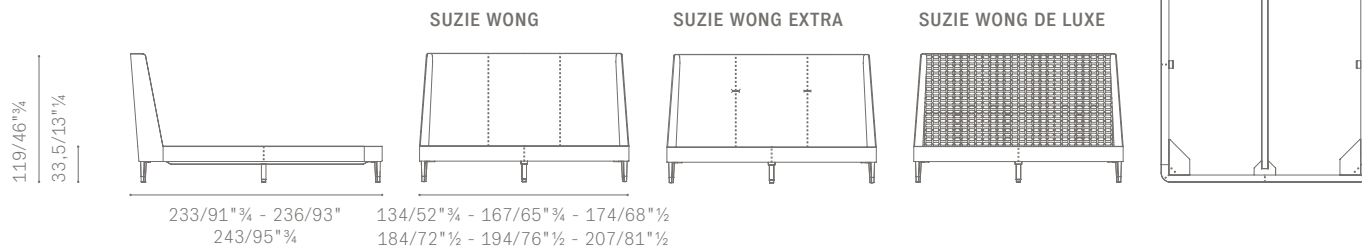

- 200 cm
- 210 cm

Nota Bene. Piani di Riposo e Materassi sono mostrati e quotati a parte, vedi sezione dedicata.

Mattress length. (except for the "Queen-size" and "King-size" versions)

- 200 cm
- 210 cm

Please Note. Bed bases and mattresses are shown and priced separately, please see the relative section.

PEDIERA BASSA - LOW FOOTBOARD

PEDIERA ALTA - HIGH FOOTBOARD

DIMENSIONI DISPONIBILI

↓ Misure Letto	↓ Misure Materasso
cm 134×233 / 52"¾×91"¾	cm 120×200 / 46"¾×78"¾
cm 134×243 / 52"¾×95"¾	cm 120×210 / 46"¾×82"¾
cm 174×233 / 68"½×91"¾	cm 160×200 / 63"×78"¾
cm 174×243 / 68"½×95"¾	cm 160×210 / 63"×82"¾
cm 184×233 / 72"½×91"¾	cm 170×200 / 67"¼×78"¾
cm 184×243 / 72"½×95"¾	cm 170×210 / 67"¼×82"¾
cm 194×233 / 76"½×91"¾	cm 180×200 / 70"¾×78"¾
cm 194×243 / 76"½×95"¾	cm 180×210 / 70"¾×82"¾
cm 167×236 / 65"¾×93"	cm 153×203 / 60"¼×80" (Queen-size)
cm 207×236 / 81"½×93"	cm 193×203 / 76"×80" (King-size)

AVAILABLE SIZES

↓ Bed sizes	↓ Mattress sizes
cm 134×233 / 52"¾×91"¾	cm 120×200 / 46"¾×78"¾
cm 134×243 / 52"¾×95"¾	cm 120×210 / 46"¾×82"¾
cm 174×233 / 68"½×91"¾	cm 160×200 / 63"×78"¾
cm 174×243 / 68"½×95"¾	cm 160×210 / 63"×82"¾
cm 184×233 / 72"½×91"¾	cm 170×200 / 67"¼×78"¾
cm 184×243 / 72"½×95"¾	cm 170×210 / 67"¼×82"¾
cm 194×233 / 76"½×91"¾	cm 180×200 / 70"¾×78"¾
cm 194×243 / 76"½×95"¾	cm 180×210 / 70"¾×82"¾
cm 167×236 / 65"¾×93"	cm 153×203 / 60"¼×80" (Queen-size)
cm 207×236 / 81"½×93"	cm 193×203 / 76"×80" (King-size)