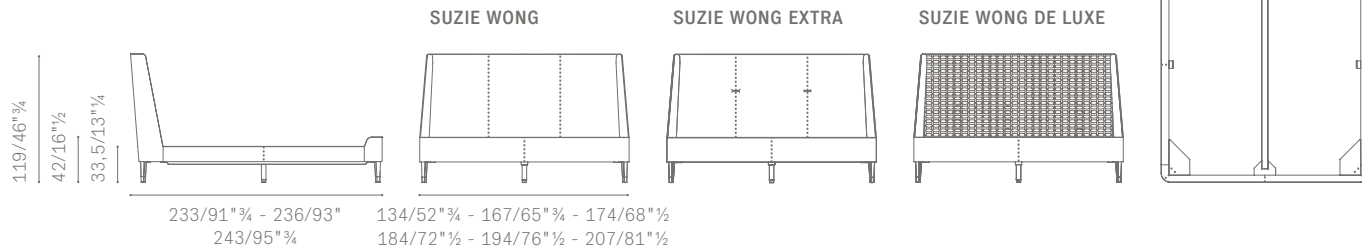

Aesthetic details. Leather piping embellishes the bedframe and the

bordi del giroletto e della testata.

headboard borders.

Lunghezza materasso. (fatta eccezione per le versioni "Queen-size" e "King-size")

- 200 cm
- 210 cm

Nota Bene. Piani di Riposo e Materassi sono mostrati e quotati a parte, vedi sezione dedicata.

Mattress length. (except for the "Queen-size" and "King-size" versions)

- 200 cm
- 210 cm

Please Note. Bed bases and mattresses are shown and priced separately, please see the relative section.

PEDIERA BASSA - LOW FOOTBOARD

PEDIERA ALTA - HIGH FOOTBOARD

DIMENSIONI DISPONIBILI

↓ Misure Letto	↓ Misure Materasso
cm 134×233 / 52"¾×91"¾	cm 120×200 / 46"¾×78"¾
cm 134×243 / 52"¾×95"¾	cm 120×210 / 46"¾×82"¾
cm 174×233 / 68"½×91"¾	cm 160×200 / 63"×78"¾
cm 174×243 / 68"½×95"¾	cm 160×210 / 63"×82"¾
cm 184×233 / 72"½×91"¾	cm 170×200 / 67"¼×78"¾
cm 184×243 / 72"½×95"¾	cm 170×210 / 67"¼×82"¾
cm 194×233 / 76"½×91"¾	cm 180×200 / 70"¾×78"¾
cm 194×243 / 76"½×95"¾	cm 180×210 / 70"¾×82"¾
cm 167×236 / 65"¾×93"	cm 153×203 / 60"¼×80" (Queen-size)
cm 207×236 / 81"½×93"	cm 193×203 / 76"×80" (King-size)

AVAILABLE SIZES

↓ Bed sizes	↓ Mattress sizes
cm 134×233 / 52"¾×91"¾	cm 120×200 / 46"¾×78"¾
cm 134×243 / 52"¾×95"¾	cm 120×210 / 46"¾×82"¾
cm 174×233 / 68"½×91"¾	cm 160×200 / 63"×78"¾
cm 174×243 / 68"½×95"¾	cm 160×210 / 63"×82"¾
cm 184×233 / 72"½×91"¾	cm 170×200 / 67"¼×78"¾
cm 184×243 / 72"½×95"¾	cm 170×210 / 67"¼×82"¾
cm 194×233 / 76"½×91"¾	cm 180×200 / 70"¾×78"¾
cm 194×243 / 76"½×95"¾	cm 180×210 / 70"¾×82"¾
cm 167×236 / 65"¾×93"	cm 153×203 / 60"¼×80" (Queen-size)
cm 207×236 / 81"½×93"	cm 193×203 / 76"×80" (King-size)