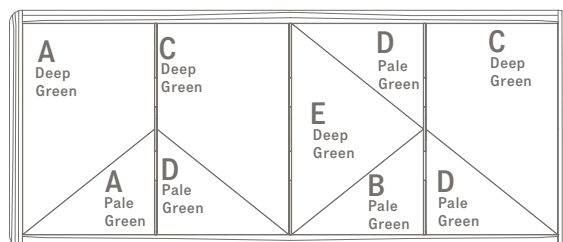

In derselben Kollektion.

- Tisch 180×80 H 63
- Tischchen
- Sessel
- Zweiersofa
- Sessel
- Liege

SPÉCIFICATIONS TECHNIQUES/ TECHNISCHEN SPEZIFIKATION

PLATEAU EN GRÈS | DÉTAIL DU SCHÉMA DE COULEURS

TISCHPLATTE AUS STEINZEUG | DETAIL DER FARBGESTALTUNG

BROWN VERSION

GREEN VERSION

5669622

75 / 29 1/2

110 / 43 1/4

260 / 102 1/4

5669626

75 / 29 1/2