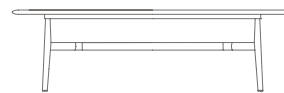

5669622

75 / 29 1/2

110 / 43 1/4

260 / 102 1/4

5669626

75 / 29 1/2

110 / 43 1/4

260 / 102 1/4