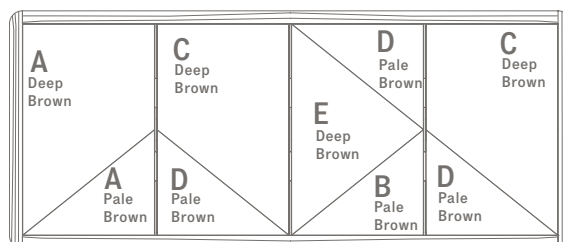

In derselben Kollektion.

- Tisch 180×80 H 63
- Tischchen
- Sessel
- Zweiersofa
- Sessel
- Liege

SPÉCIFICATIONS TECHNIQUES/ TECHNISCHEN SPEZIFIKATION

PLATEAU EN GRÈS | DÉTAIL DU SCHÉMA DE COULEURS

TISCHPLATTE AUS STEINZEUG | DETAIL DER FARBGESTALTUNG

BROWN VERSION

GREEN VERSION

5669622

75 / 29 1/2

110 / 43 1/4

260 / 102 1/4

5669626

75 / 29 1/2