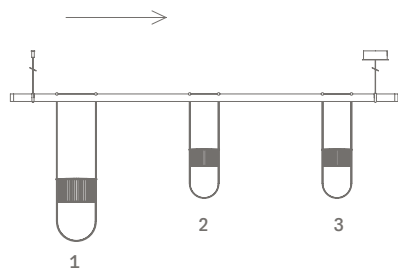

LEGENDA / LEGENDA

Nei disegni è rappresentato l'ordine di lettura delle lampade nelle composizioni lineari e a grappolo.

The drawings show the reading order of the lamps in linear and cluster compositions.