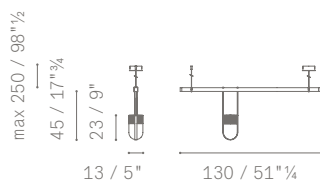

COMPOSIZIONI LINEARI A SOSPENSIONE SU BARRA / LINEAR SUSPENSION COMPOSITIONS ON BAR

5638530