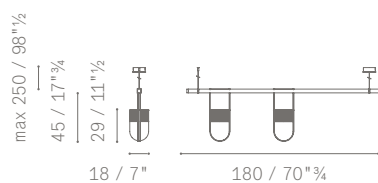

CARATTERISTICHE TECNICHE

Modelli.

- barra con lampada singola a sospensione (misure S, L)
- composizioni lineari a sospensione su barra (6 diverse composizioni composte da 2 o 3 lampade di misure uguali o diverse)
- lampada a sospensione XL
- lampada a braccio da terra
- lampada da tavolo

COMPOSIZIONI LINEARI A SOSPENSIONE SU BARRA / LINEAR SUSPENSION COMPOSITIONS ON BAR

5638530

5638531

5638532

5638533

5638534

5638535

COMPOSIZIONI LINEARI A SOSPENSIONE SU BARRA / *LINEAR SUSPENSION COMPOSITIONS ON BAR*