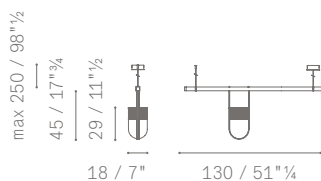

LEGENDA / LEGENDA

Nei disegni è rappresentato l'ordine di lettura delle lampade nelle composizioni lineari e a grappolo.

The drawings show the reading order of the lamps in linear and cluster compositions.

COMPOSIZIONI LINEARI A SOSPENSIONE SU BARRA / LINEAR SUSPENSION COMPOSITIONS ON BAR

5638530

5638531

5638532

5638533

5638534

5638535