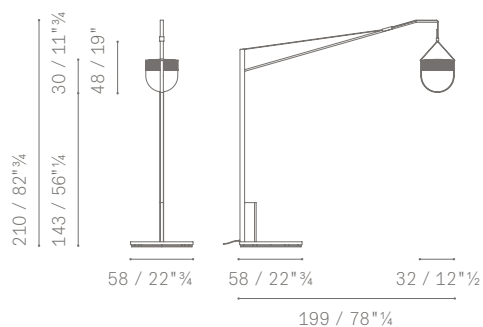

CARATTERISTICHE TECNICHE

Modelli.

- barra con lampada singola a sospensione (misure S, L)
- composizioni lineari a sospensione su barra (6 diverse composizioni composte da 2 o 3 lampade di misure uguali o diverse)
- lampada a sospensione XL
- lampada a braccio da terra
- lampada da tavolo

Light fixture sizes. Available in two sizes:

- S (h 23 cm ø 13 cm)
- L (h 29 cm ø 18 cm)
- XL (h 30 cm ø 32 cm)

Light fixtures. Made out of two pieces of blown glass: a transparent, ribbed one available in many finishes at the top and a finished pearl-coloured one at the bottom.

COMPOSIZIONI LINEARI A SOSPENSIONE SU BARRA / LINEAR SUSPENSION COMPOSITIONS ON BAR

5638530

5638531

5638532

5638533

5638534

5638535

COMPOSIZIONI LINEARI A SOSPENSIONE SU BARRA / *LINEAR SUSPENSION COMPOSITIONS ON BAR*

5638536

5638537

5638538

5638539

LAMPADA A SOSPENSIONE XL / *XL SUSPENSION LAMP*

5638550

LAMPADA A BRACCIO DA TERRA / *FLOOR ARM LAMP*

5638503