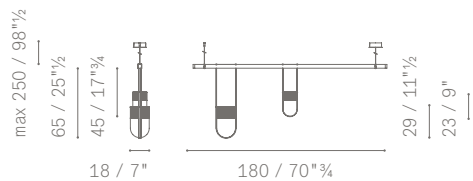

COMPOSIZIONI LINEARI A SOSPENSIONE SU BARRA / *LINEAR SUSPENSION COMPOSITIONS ON BAR*

5638536

5638537

5638538

5638539

LAMPADA A SOSPENSIONE XL / *XL SUSPENSION LAMP*

5638550

LAMPADA A BRACCIO DA TERRA / *FLOOR ARM LAMP*

5638503

LAMPADA DA TAVOLO / *TABLE LAMP*

5638505