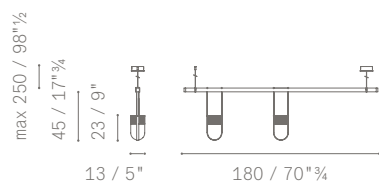

CARATTERISTICHE TECNICHE

Modelli.

- barra con lampada singola a sospensione (misure S, L)
- composizioni lineari a sospensione su barra (6 diverse composizioni composte da 2 o 3 lampade di misure uguali o diverse)
- lampada a sospensione XL
- lampada a braccio da terra
- lampada da tavolo

COMPOSIZIONI LINEARI A SOSPENSIONE SU BARRA / LINEAR SUSPENSION COMPOSITIONS ON BAR

5638530

5638531

5638532

5638533

5638534

5638535

COMPOSIZIONI LINEARI A SOSPENSIONE SU BARRA / *LINEAR SUSPENSION COMPOSITIONS ON BAR*