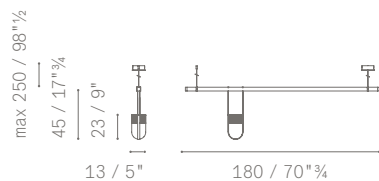

CARATTERISTICHE TECNICHE

Modelli.

- barra con lampada singola a sospensione (misure S, L)
- composizioni lineari a sospensione su barra (6 diverse composizioni composte da 2 o 3 lampade di misure uguali o diverse)
- lampada a sospensione XL
- lampada a braccio da terra
- lampada da tavolo

COMPOSIZIONI LINEARI A SOSPENSIONE SU BARRA / LINEAR SUSPENSION COMPOSITIONS ON BAR

5638530

5638531

5638532

5638533

5638534

5638535

COMPOSIZIONI LINEARI A SOSPENSIONE SU BARRA / *LINEAR SUSPENSION COMPOSITIONS ON BAR*