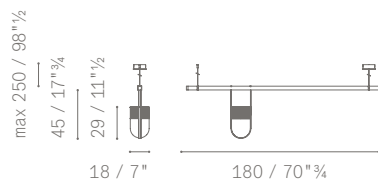

CARATTERISTICHE TECNICHE

Modelli.

- barra con lampada singola a sospensione (misure S, L)
- composizioni lineari a sospensione su barra (6 diverse composizioni composte da 2 o 3 lampade di misure uguali o diverse)
- lampada a sospensione XL
- lampada a braccio da terra
- lampada da tavolo

COMPOSIZIONI LINEARI A SOSPENSIONE SU BARRA / LINEAR SUSPENSION COMPOSITIONS ON BAR

5638530

5638531

5638532

5638533

5638534

5638535

COMPOSIZIONI LINEARI A SOSPENSIONE SU BARRA / *LINEAR SUSPENSION COMPOSITIONS ON BAR*