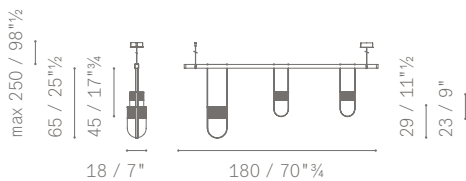

CARATTERISTICHE TECNICHE

Modelli.

- barra con lampada singola a sospensione (misure S, L)
- composizioni lineari a sospensione su barra (6 diverse composizioni composte da 2 o 3 lampade di misure uguali o diverse)
- lampada a sospensione XL
- lampada a braccio da terra
- lampada da tavolo

5638536

5638537

5638538

5638539

LAMPADA A SOSPENSIONE XL / *XL SUSPENSION LAMP*

5638550

LAMPADA A BRACCIO DA TERRA / *FLOOR ARM LAMP*

5638503