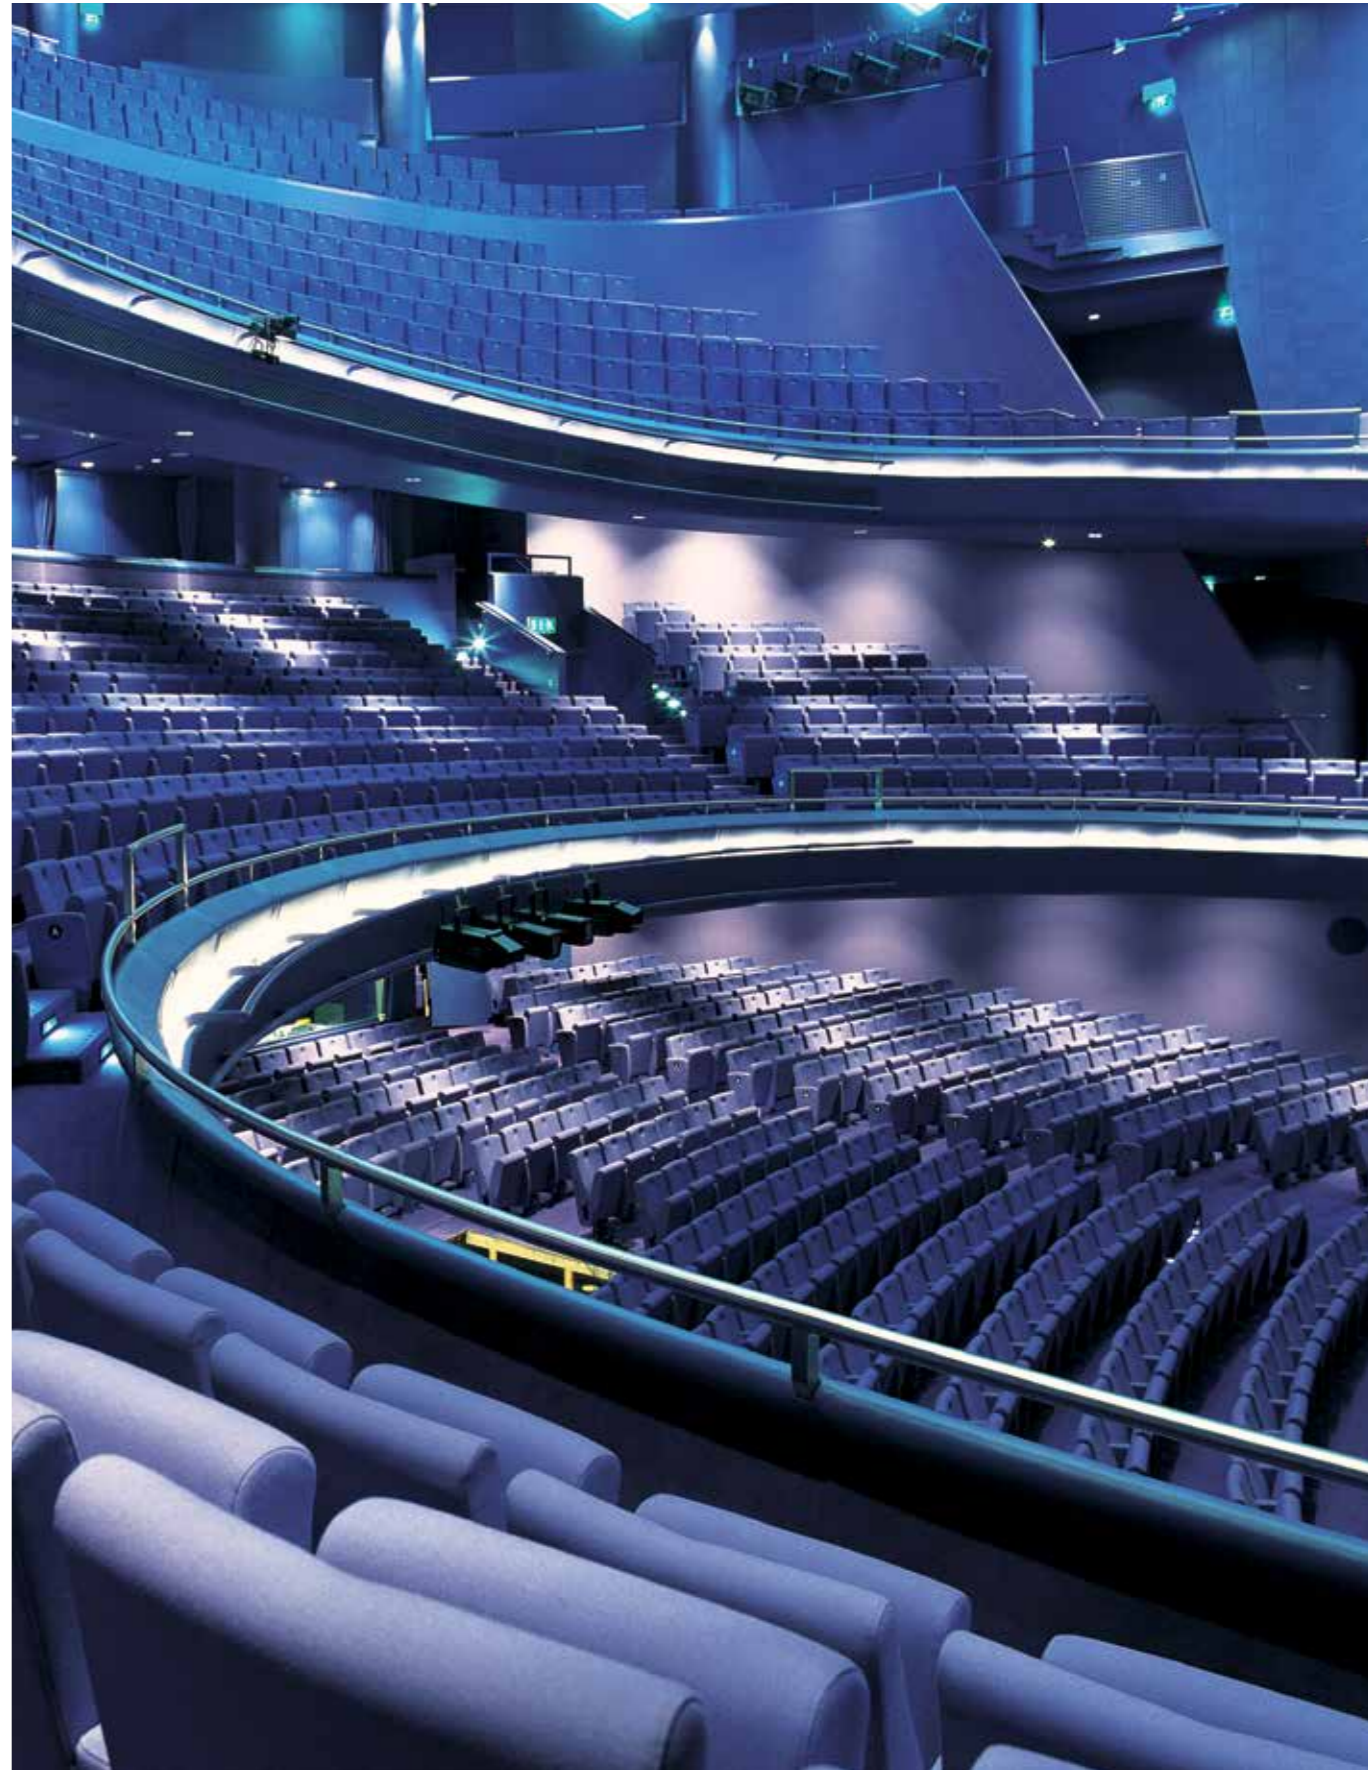

Lowry Center, Salford