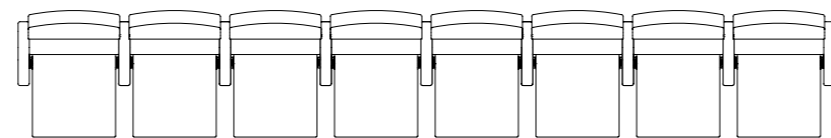

L.C.

©Poltrona Frau 2013. Company with quality System certified according to ISO 9001, ISO 14001 and OHSAS 18001.
Poltrona Frau reserves the right to modify the product and the components in this catalogue, without any prior notice.
Materials certified according to EU and US regulations.

Poltrona Frau s.p.a. - Via Pertini, 22 62029 Tolentino - Tel. +39 0733 9091 - Fax. +39 0733 971600 - www.pfgroupcontract.com - www.poltronafraucontract.com

L.C.

poltrona frau r. & d.