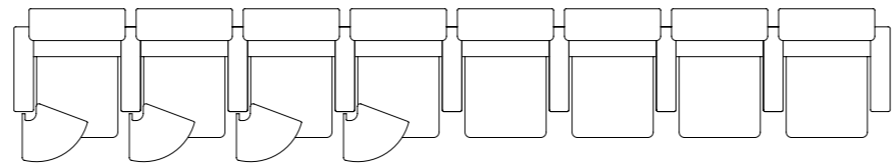

LE BIG

©Poltrona Frau 2013. Company with quality System certified according to ISO 9001, ISO 14001 and OHSAS 18001.
Poltrona Frau reserves the right to modify the product and the components in this catalogue, without any prior notice.
Materials certified according to EU and US regulations.

Poltrona Frau s.p.a. - Via Pertini, 22 62029 Tolentino - Tel. +39 0733 9091 - Fax. +39 0733 971600 - www.pfgroupcontract.com - www.poltronafraucontract.com

LE BIG

franco perrotti