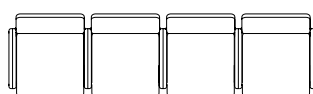

**Magia** - 迷人的比例结构，Magia扶手椅有两款 – 弯曲型靠背或方型款 Magia Quadra。

规格：座椅采用坚固的钢制框架，织物软包，靠弹性交织带产生弹力，并配有防火聚氨酯泡沫衬垫。配备的一个装置可将扶手椅完全折叠压扁，从而可将Magia存放在非常狭小的空间内。扶手椅可通过“无孔”系统固定在地板上，也可安装上椅脚和/或轮子。

选项：座椅面可选择多种美观耐磨的面料或再生皮革。座椅可固定于地板或配以椅脚或轮子，另外还有多种配件供选择，以进一步完善系统。

**Magia**

**Magia Quadra**

**Magia - VE-TA**

**Magia Quadra - VE-TA**

**disposizione in linea:**  
alignment in rows:

**disposizione in linea:**  
alignment in rows:

Materials certified according to EU and US regulations.  
1: 50 scale, all dimensions and sizes are in centimetres and inches,  
dimensional variations of +/- 2% are possible.