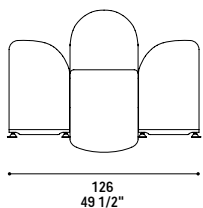

**Magia** - Agradablemente proporcionada, la butaca Magia está disponible en dos versiones – con respaldo redondeado o con respaldo cuadrado, Magia Quadra.

**Características:** tapizada en tela, esta butaca está construida mediante una robusta estructura de acero, su mullido se consigue con cinchas elásticas de tejido y está acolchada con espuma de poliuretano ignífuga. Equipada con un mecanismo que permite plegarla totalmente, Magia se puede almacenar en espacios realmente reducidos. La butaca se puede fijar al suelo utilizando un sistema sin necesidad de perforación o también, como alternativa, se puede fijar con pies y/o ruedas.

**Magia**

**Magia Quadra**

**Magia - VE-TA**

**Magia Quadra - VE-TA**

**disposizione in linea:**  
alignment in rows:

**disposizione in linea:**  
alignment in rows:

Materials certified according to EU and US regulations.  
1: 50 scale, all dimensions and sizes are in centimetres and inches,  
dimensional variations of +/- 2% are possible.