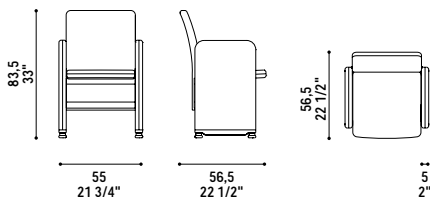

**Magia** - 迷人的比例结构，Magia扶手椅有两款 – 弯曲型靠背或方型款 Magia Quadra。

规格：座椅采用坚固的钢制框架，织物软包，靠弹性交织带产生弹力，并配有防火聚氨酯泡沫衬垫。配备的一个装置可将扶手椅完全折叠压扁，从而可将Magia存放在非常狭小的空间内。扶手椅可通过“无孔”系统固定在地板上，也可安装上椅脚和/或轮子。

选项：座椅面可选择多种美观耐磨的面料或再生皮革。座椅可固定于地板或配以椅脚或轮子，另外还有多种配件供选择，以进一步完善系统。

**Magia**

**Magia Quadra**

**Magia - VE-TA**

**Magia Quadra - VE-TA**

**disposizione in linea:**  
alignment in rows:

**disposizione in linea:**  
alignment in rows:

Materials certified according to EU and US regulations.  
1: 50 scale, all dimensions and sizes are in centimetres and inches,  
dimensional variations of +/- 2% are possible.