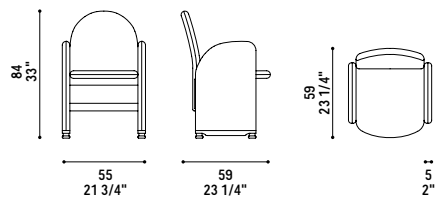

**Magia** - Agradablemente proporcionada, la butaca Magia está disponible en dos versiones – con respaldo redondeado o con respaldo cuadrado, Magia Quadra.

**Características:** tapizada en tela, esta butaca está construida mediante una robusta estructura de acero, su mullido se consigue con cinchas elásticas de tejido y está acolchada con espuma de poliuretano ignífuga. Equipada con un mecanismo que permite plegarla totalmente, Magia se puede almacenar en espacios realmente reducidos. La butaca se puede fijar al suelo utilizando un sistema sin necesidad de perforación o también, como alternativa, se puede fijar con pies y/o ruedas.

**Magia**

**Magia Quadra**

**Magia - VE-TA**

**Magia Quadra - VE-TA**

**disposizione in linea:**  
alignment in rows:

**disposizione in linea:**  
alignment in rows:

Materials certified according to EU and US regulations.  
1: 50 scale, all dimensions and sizes are in centimetres and inches,  
dimensional variations of +/- 2% are possible.