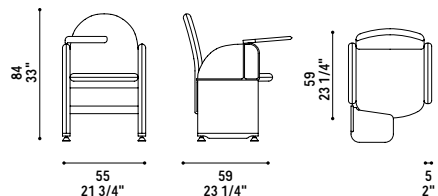

**Magia** - 迷人的比例结构，Magia扶手椅有两款 – 弯曲型靠背或方型款 Magia Quadra。

规格：座椅采用坚固的钢制框架，织物软包，靠弹性交织带产生弹力，并配有防火聚氨酯泡沫衬垫。配备的一个装置可将扶手椅完全折叠压扁，从而可将Magia存放在非常狭小的空间内。扶手椅可通过“无孔”系统固定在地板上，也可安装上椅脚和/或轮子。

选项：座椅面可选择多种美观耐磨的面料或再生皮革。座椅可固定于地板或配以椅脚或轮子，另外还有多种配件供选择，以进一步完善系统。

**Magia**

**Magia Quadra**

**Magia - VE-TA**

**Magia Quadra - VE-TA**

**disposizione in linea:**  
alignment in rows:

**disposizione in linea:**  
alignment in rows:

Materials certified according to EU and US regulations.  
1: 50 scale, all dimensions and sizes are in centimetres and inches,  
dimensional variations of +/- 2% are possible.