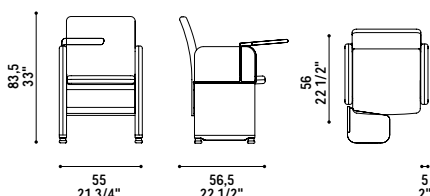

**Magia** - 迷人的比例结构，Magia扶手椅有两款 – 弯曲型靠背或方型款 Magia Quadra。

规格：座椅采用坚固的钢制框架，织物软包，靠弹性交织带产生弹力，并配有防火聚氨酯泡沫衬垫。配备的一个装置可将扶手椅完全折叠压扁，从而可将Magia存放在非常狭小的空间内。扶手椅可通过“无孔”系统固定在地板上，也可安装上椅脚和/或轮子。

选项：座椅面可选择多种美观耐磨的面料或再生皮革。座椅可固定于地板或配以椅脚或轮子，另外还有多种配件供选择，以进一步完善系统。

**Magia**

**Magia Quadra**

**Magia - VE-TA**

**Magia Quadra - VE-TA**

**disposizione in linea:**  
alignment in rows:

**disposizione in linea:**  
alignment in rows:

Materials certified according to EU and US regulations.  
1: 50 scale, all dimensions and sizes are in centimetres and inches,  
dimensional variations of +/- 2% are possible.