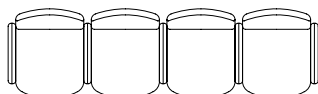

**Magia** - 迷人的比例结构，Magia扶手椅有两款 – 弯曲型靠背或方型款 Magia Quadra。

规格：座椅采用坚固的钢制框架，织物软包，靠弹性交织带产生弹力，并配有防火聚氨酯泡沫衬垫。配备的一个装置可将扶手椅完全折叠压扁，从而可将Magia存放在非常狭小的空间内。扶手椅可通过“无孔”系统固定在地板上，也可安装上椅脚和/或轮子。

选项：座椅面可选择多种美观耐磨的面料或再生皮革。座椅可固定于地板或配以椅脚或轮子，另外还有多种配件供选择，以进一步完善系统。

**Magia**

**Magia Quadra**

**Magia - VE-TA**

**Magia Quadra - VE-TA**

**disposizione in linea:**  
alignment in rows:

**disposizione in linea:**  
alignment in rows:

Materials certified according to EU and US regulations.  
1: 50 scale, all dimensions and sizes are in centimetres and inches,  
dimensional variations of +/- 2% are possible.