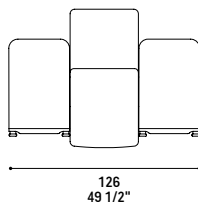

**Magia** - 迷人的比例结构，Magia扶手椅有两款 – 弯曲型靠背或方型款 Magia Quadra。

规格：座椅采用坚固的钢制框架，织物软包，靠弹性交织带产生弹力，并配有防火聚氨酯泡沫衬垫。配备的一个装置可将扶手椅完全折叠压扁，从而可将Magia存放在非常狭小的空间内。扶手椅可通过“无孔”系统固定在地板上，也可安装上椅脚和/或轮子。

选项：座椅面可选择多种美观耐磨的面料或再生皮革。座椅可固定于地板或配以椅脚或轮子，另外还有多种配件供选择，以进一步完善系统。

**Magia**

**Magia Quadra**

**Magia - VE-TA**

**Magia Quadra - VE-TA**

**disposizione in linea:**  
alignment in rows:

**disposizione in linea:**  
alignment in rows:

Materials certified according to EU and US regulations.  
1: 50 scale, all dimensions and sizes are in centimetres and inches,  
dimensional variations of +/- 2% are possible.