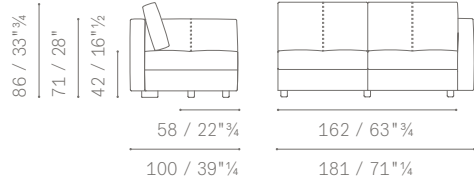

58 / 22<sup>3</sup>/<sub>4</sub>

164 / 64<sup>1</sup>/<sub>2</sub>

100 / 39<sup>3</sup>/<sub>4</sub>

165 / 65"

Square cushions

**MODULI COMPONENTI E TERMINALI / SECTIONAL MODULES AND SOFAS**

**5507291**

Rectangular cushions