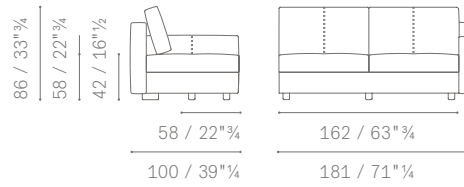

5507291

Rectangular cushions