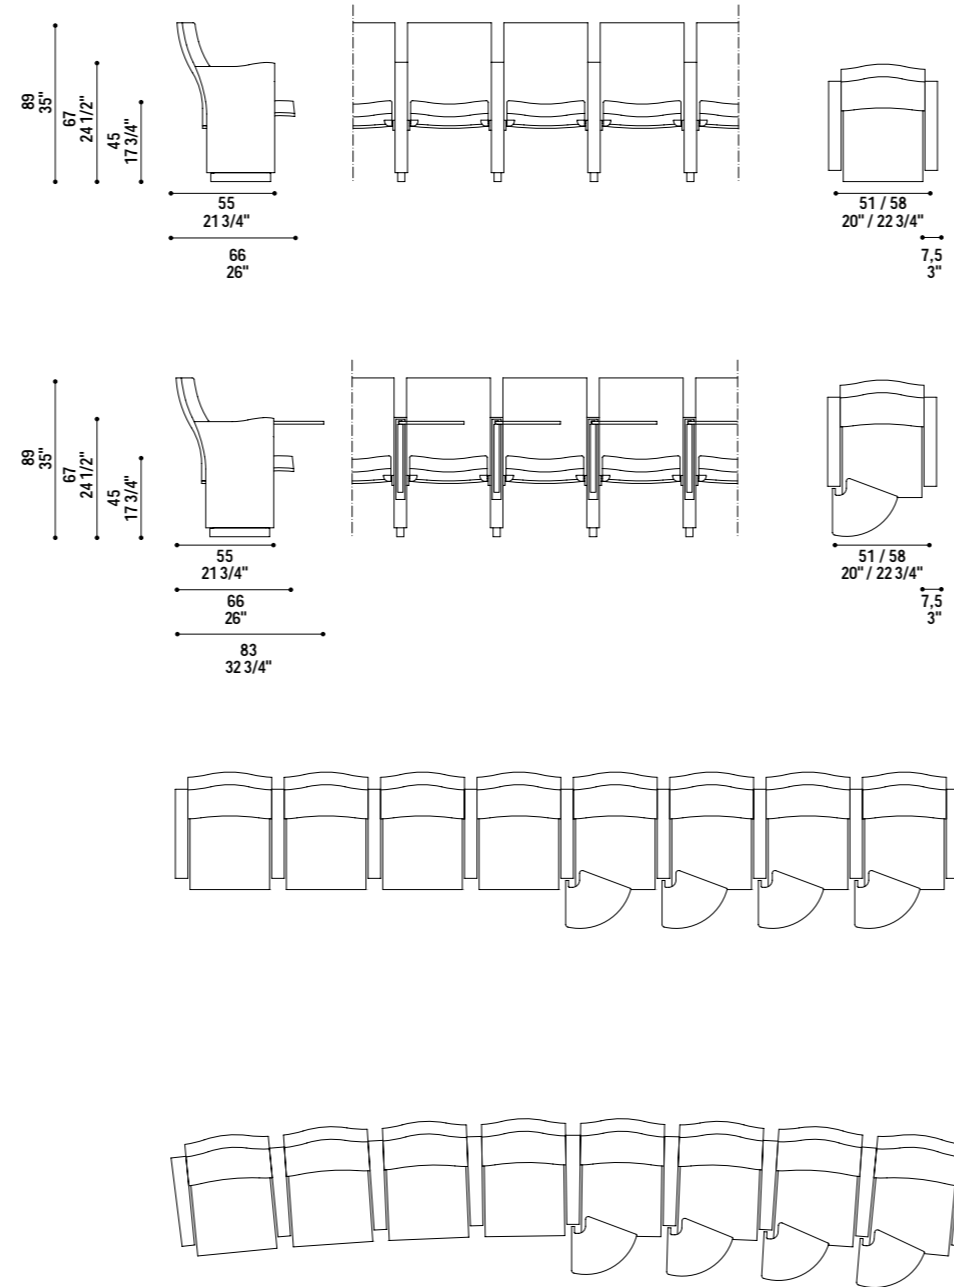

ONDA THEATER