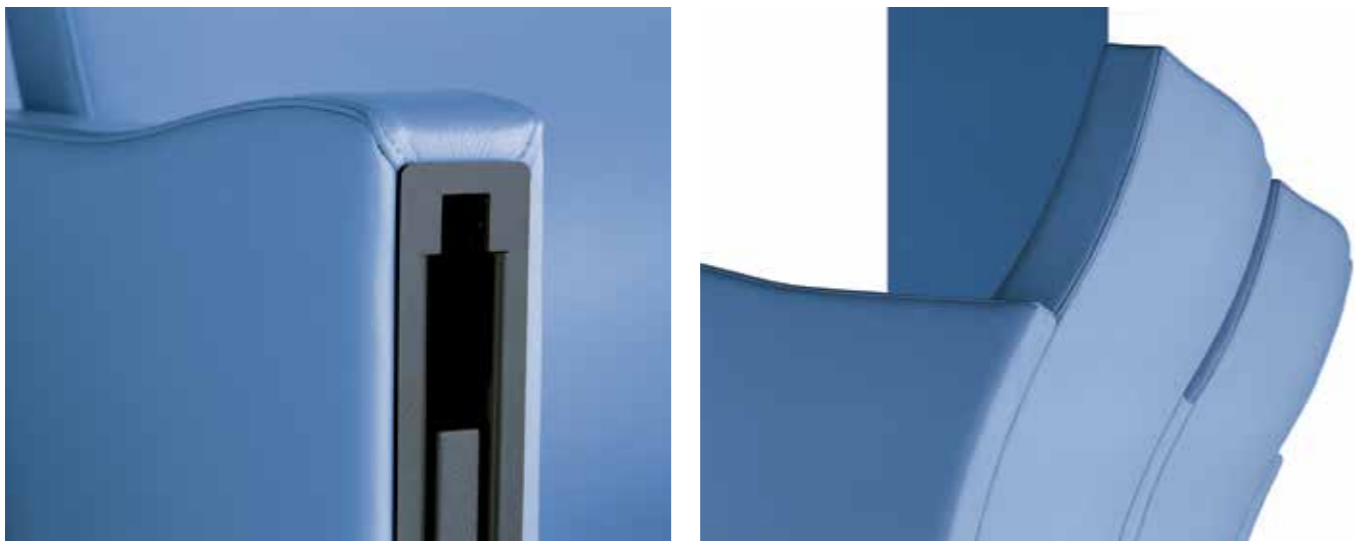

Onda Theater - Seating system featuring curved profile backs and arms; ergonomic design; may be customised according to needs.

Specification: Wooden structure (distinct profile of sides and back). Non-deformable fireproof polyurethane padding. Springing by means of elastic strips. Seating may be reclined by gravity mechanism (includes noise-damping nylon joints). May be fitted with foldaway writing top. Row installation by means of metal plates painted with anti-scratch and shock-resistant epoxy-powders. May be ordered with special accessories for conference use. Pelle Frau® Leather Color System, fabric or velvet covering applied by traditional upholstery system; invisible joints.

Onda Theater - Sistema di sedute con profilo curvo di schienale e braccioli, di valenza ergonomica, personalizzabile secondo le diverse esigenze.

Specifiche: Struttura in legno con fianchi e schienale sagomati. Imbottitura in poliuretano ignifugo indeformabile. Molleggio ottenuto con cinghie elastiche. Sedile ribaltabile per gravità su snodi in nylon antirumore. Dotabile di piano di scrittura a scomparsa. Fissaggio in serie tramite zoccoli metallici verniciati con polveri epossidiche anti-graffio e anti-urto. Sono disponibili equipaggiamenti speciali per conferenza. Rivestimento in Pelle Frau® del Color System, tessuto o velluto, realizzato con il sistema tradizionale di tappezzeria con chiodature non visibili.

Onda Theater - Système de sièges ergonomiques équipés d'accoudoirs et permettant une position optimale du dos et des bras, à personnaliser suivant les différentes exigences.