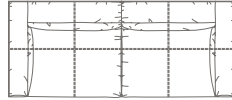

** **Please Note:** The two color version provides a surcharge of 5% above the price of Leder category.

Removability. Not possible.

5552111

72 / 28"¹/₄
41 / 16"¹/₄

59 / 23"¹/₄

52 / 20"¹/₂

88 / 34"³/₄

106 / 41"³/₄

5552211

72 / 28"¹/₄
41 / 16"¹/₄

59 / 23"¹/₄

123 / 48"¹/₂

88 / 34"³/₄

173 / 68"

5552281

72 / 28"¹/₄
41 / 16"¹/₄

59 / 23"¹/₄

158 / 62"¹/₄

88 / 34"³/₄

209 / 62"³/₄

5552311

72 / 28"¹/₄
41 / 16"¹/₄

59 / 23"¹/₄

190 / 74"³/₄