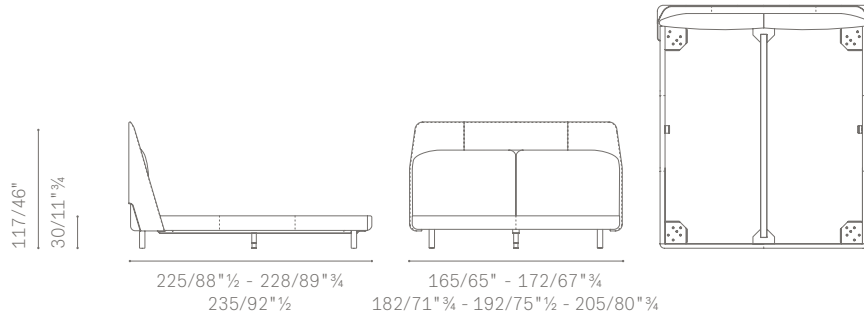

**Removability.** Only the headboard cushion cover can be removed.

**DIMENSIONI DISPONIBILI**

↓ Misure Letto	↓ Misure Materasso
cm 172×225 / 67"¾×88"½	cm 160×200 / 63"×78"¾
cm 172×235 / 67"¾×92"½	cm 160×210 / 63"×82"¾
cm 182×225 / 71"¾×88"½	cm 170×200 / 67"×78"¾
cm 182×235 / 71"¾×92"½	cm 170×210 / 67"×82"¾
cm 192×225 / 75"½×88"½	cm 180×200 / 70"¾×78"¾
cm 192×235 / 75"½×92"½	cm 180×210 / 70"¾×82"¾
cm 165×228 / 65"×89"¾	cm 153×203 / 60"¼×80" (Queen-size)
cm 205×228 / 80"¾×89"¾	cm 193×203 / 76"×80" (King-size)

**AVAILABLE SIZES**

↓ Bed sizes	↓ Mattress sizes
cm 172×225 / 67"¾×88"½	cm 160×200 / 63"×78"¾
cm 172×235 / 67"¾×92"½	cm 160×210 / 63"×82"¾
cm 182×225 / 71"¾×88"½	cm 170×200 / 67"×78"¾
cm 182×235 / 71"¾×92"½	cm 170×210 / 67"×82"¾
cm 192×225 / 75"½×88"½	cm 180×200 / 70"¾×78"¾
cm 192×235 / 75"½×92"½	cm 180×210 / 70"¾×82"¾
cm 165×228 / 65"×89"¾	cm 153×203 / 60"¼×80" (Queen-size)
cm 205×228 / 80"¾×89"¾	cm 193×203 / 76"×80" (King-size)