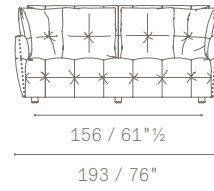

Square cushions