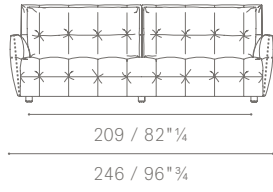

Rectangular cushions