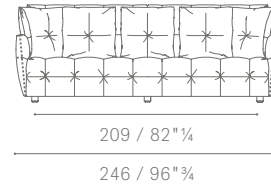

Square cushions