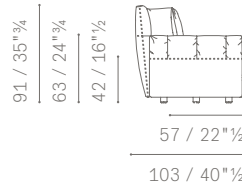

5556211

Rectangular cushions

5556211

Square cushions

5556281

Rectangular cushions

5556281

Square cushions

5556311

Rectangular cushions

5556311

Square cushions

5556214

Rectangular cushions

5556214

Square cushions

5556511

5556561