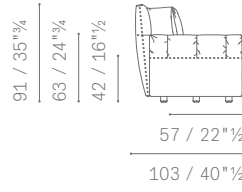

5556211

Rectangular cushions

5556211

Square cushions

5556281

Rectangular cushions

5556281

Square cushions

5556311

Rectangular cushions

5556311

Square cushions

5556214

Rectangular cushions

5556214

Square cushions

5556511

5556561