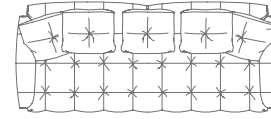

5556211

Rectangular cushions

5556211

Square cushions

5556281

Rectangular cushions

5556281

Square cushions

5556311

Rectangular cushions

5556311

Square cushions

5556214

Rectangular cushions

5556214

Square cushions

5556511

5556561