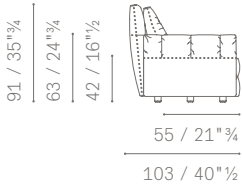

5556211

Rectangular cushions

5556211

Square cushions

5556281

Rectangular cushions

5556281

Square cushions

5556311

Rectangular cushions

5556311

Square cushions

5556214

Rectangular cushions

5556214

Square cushions

5556511

5556561