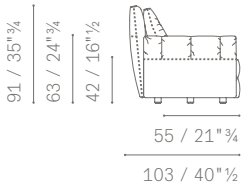

5556211

Rectangular cushions

5556211

Square cushions

5556281

Rectangular cushions

5556281

Square cushions

5556311

Rectangular cushions

5556311

Square cushions

5556214

Rectangular cushions

5556214

Square cushions

5556511

5556561