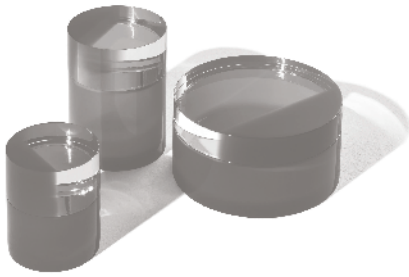

Gli Oggetti - Plexi Case — Simona Cremascoli — 2018

La bellezza contemporanea del metacrilato in un piccolo ed elegante set di scatole cilindriche.

CARATTERISTICHE TECNICHE

Versione.

- Piccolo, con finitura blu
- Basso, con finitura blu
- Alto, con finitura verde

Base contenitore. Ottenuta partendo da un blocco pieno di metacrilato che viene svuotato tramite una lavorazione a controllo numerico. A seconda della versione scelta la base può avere la finitura verde o blu.

Coperchio. Realizzato in metacrilato trasparente impreziosito da una porzione del tappo colorata come la finitura della base.

Dettagli estetici. Sul fondo della base è inciso il marchio Poltrona Frau tramite tecnologia laser.

The contemporary beauty of methacrylate in a small and elegant collection of cylindrical boxes.

TECHNICAL FEATURES

Version.

- Small, with blue finish
- Low, with blue finish
- High, with green finish

Container base. Made out of a full block of plexiglass that is hollowed using numerical control. Based on the version chosen, the base can be finished in green or blue.