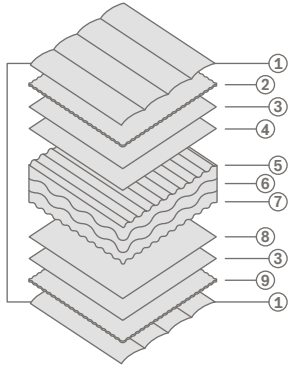

I Materassi / Mattresses Alicudi

Caratteristiche. Materasso in Memory foam · Un lato con strato in schiuma viscoelastica termosensibile a lenta memoria (Memory foam) · Fodera utilizzabile su entrambi i lati · Media portanza · 9 zone a portanza differenziata · Automodellante · Massima adattabilità alle forme · Ergonomico · Elastico · Indefornabile · Antiacaro · Sfoderabile · Igienizzabile · Climatizzato · Traspirante e ventilato · Posizione di riposo fisiologicamente corretta.

Spessore. 23 cm

Composizione.

1. Canapa naturale. Antiacaro, lavorazione Jacquard.
2. Imbottitura invernale in pura lana vergine da tosa certificata WOOLMARK, termo-accumulante.
3. Sottofodera del guscio imbottito in tessuto di cotone naturale.
4. Tessuto protettivo di rivestimento del monoblocco in cotone naturale.
5. Strato in schiuma microcellulare di tipo viscoelastico a celle aperte, eco-compatibile. Resistente alle deformazioni, automodellante, alta traspirabilità. Densità 50 kg/mc. Spessore medio cm 5.
6. Strato in schiuma espansa microcellulare, ecocompatibile. Resistente alle deformazioni, automodellante, alta traspirabilità. Densità 35 kg/mc. Lavorato con onde e fori per la realizzazione delle zone di portanza differenziata. Spessore medio cm 8.
7. Strato in schiuma microcellulare a celle aperte, ecocompatibile. Resistente alle deformazioni, automodellante, alta traspirabilità. Densità 25 kg/mc. Spessore medio cm 5.
8. Tessuto protettivo di rivestimento del monoblocco di waterfoam in cotone naturale.
9. Imbottitura estiva in puro cotone da fiocco, termo-diffusore.

Certificazioni materasso. Il materasso è conforme alle seguenti certificazioni:

BS 7177 LOW HAZARD (*)
16 CFR 1632 (**)
16 CFR 1633 (***)

(*) Specification for resistance to ignition of mattresses, mattress pads, divans and bed bases. LOW HAZARD = Settore domestico

(**) Standard For The Flammability Of Mattresses And Mattress Pads

(***) Standard For The Flammability (Open Flame) Of Mattress Sets

Piani di riposo in abbinamento. Vespero, Brezza, Libeccio.

Essendo un materasso in Memory foam è adatto sia a piani di riposo fissi che a piani di riposo articolati.

Features. Mattress in Memory foam · One side with layer in temperature-sensitive viscoelastic slow memory foam · Cover usable on both sides · Medium load-bearing capacity · 9 differentiated load-bearing zones · Self-moulding · Maximum adaptability to form · Ergonomic · Elastic · Non-deformable · Anti-mite · Removable cover · Cleanable · Air-cooled · Breathable and ventilated

Height. 23 cm

Composition.