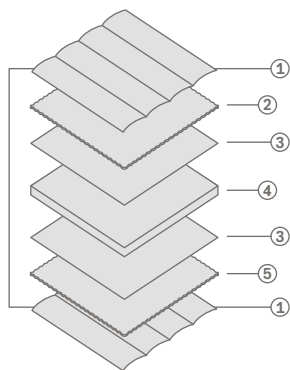

# I Topper / Topper Caprera

**Caratteristiche.** Topper in waterfoam · Morbido · Anatomico · Automodellante · Indefornabile · Climatizzato · Traspirante · Cuscinetto soft touch termosensibile a lenta memoria (per aumentare ulteriormente il comfort donando sofficià e accoglienza)

**Spessore.** 7 cm

#### Composizione.

1. Tessuto composizione: Canapa naturale. Antiacaro, lavorazione Jacquard.
2. Imbottitura invernale in pura lana vergine da tosa certificata WOOLMARK, termo-accumulante
3. Telino protettivo.
4. Strato interno in WATERFOAM.
5. Imbottitura estiva in puro cotone da fiocco, termo-diffusore.

#### DIMENSIONI DISPONIBILI / AVAILABLE SIZES

↓ Misure Topper / Topper sizes

cm 120×200×7 / 47"¼x78"¾x2"¾

cm 120×210×7 / 47"¼x82"¾x2"¾

cm 160×200×7 / 63"x78"¾x2"¾

cm 160×210×7 / 63"x82"¾x2"¾

cm 170×200×7 / 67"x78"¾x2"¾