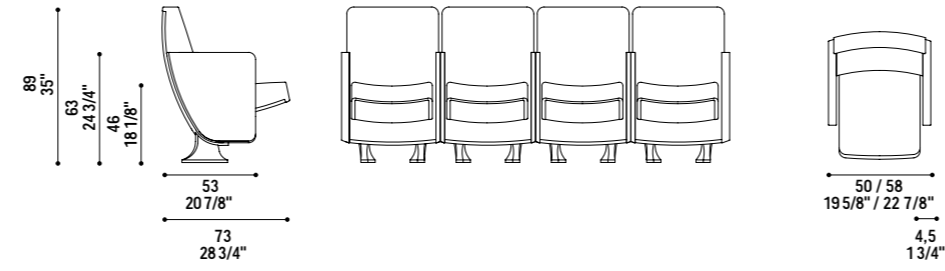

RP01

©Poltrona Frau 2013. Company with quality System certified according to ISO 9001, ISO 14001 and OHSAS 18001. Poltrona Frau reserves the right to modify the product and the components in this catalogue, without any prior notice. Materials certified according to EU and US regulations.

Poltrona Frau s.p.a. - Via Pertini, 22 62029 Tolentino - Tel. +39 0733 9091 - Fax. +39 0733 971600 - www.pfgroupcontract.com - www.poltronafruacontract.com

RP01

renzo piano building workshop