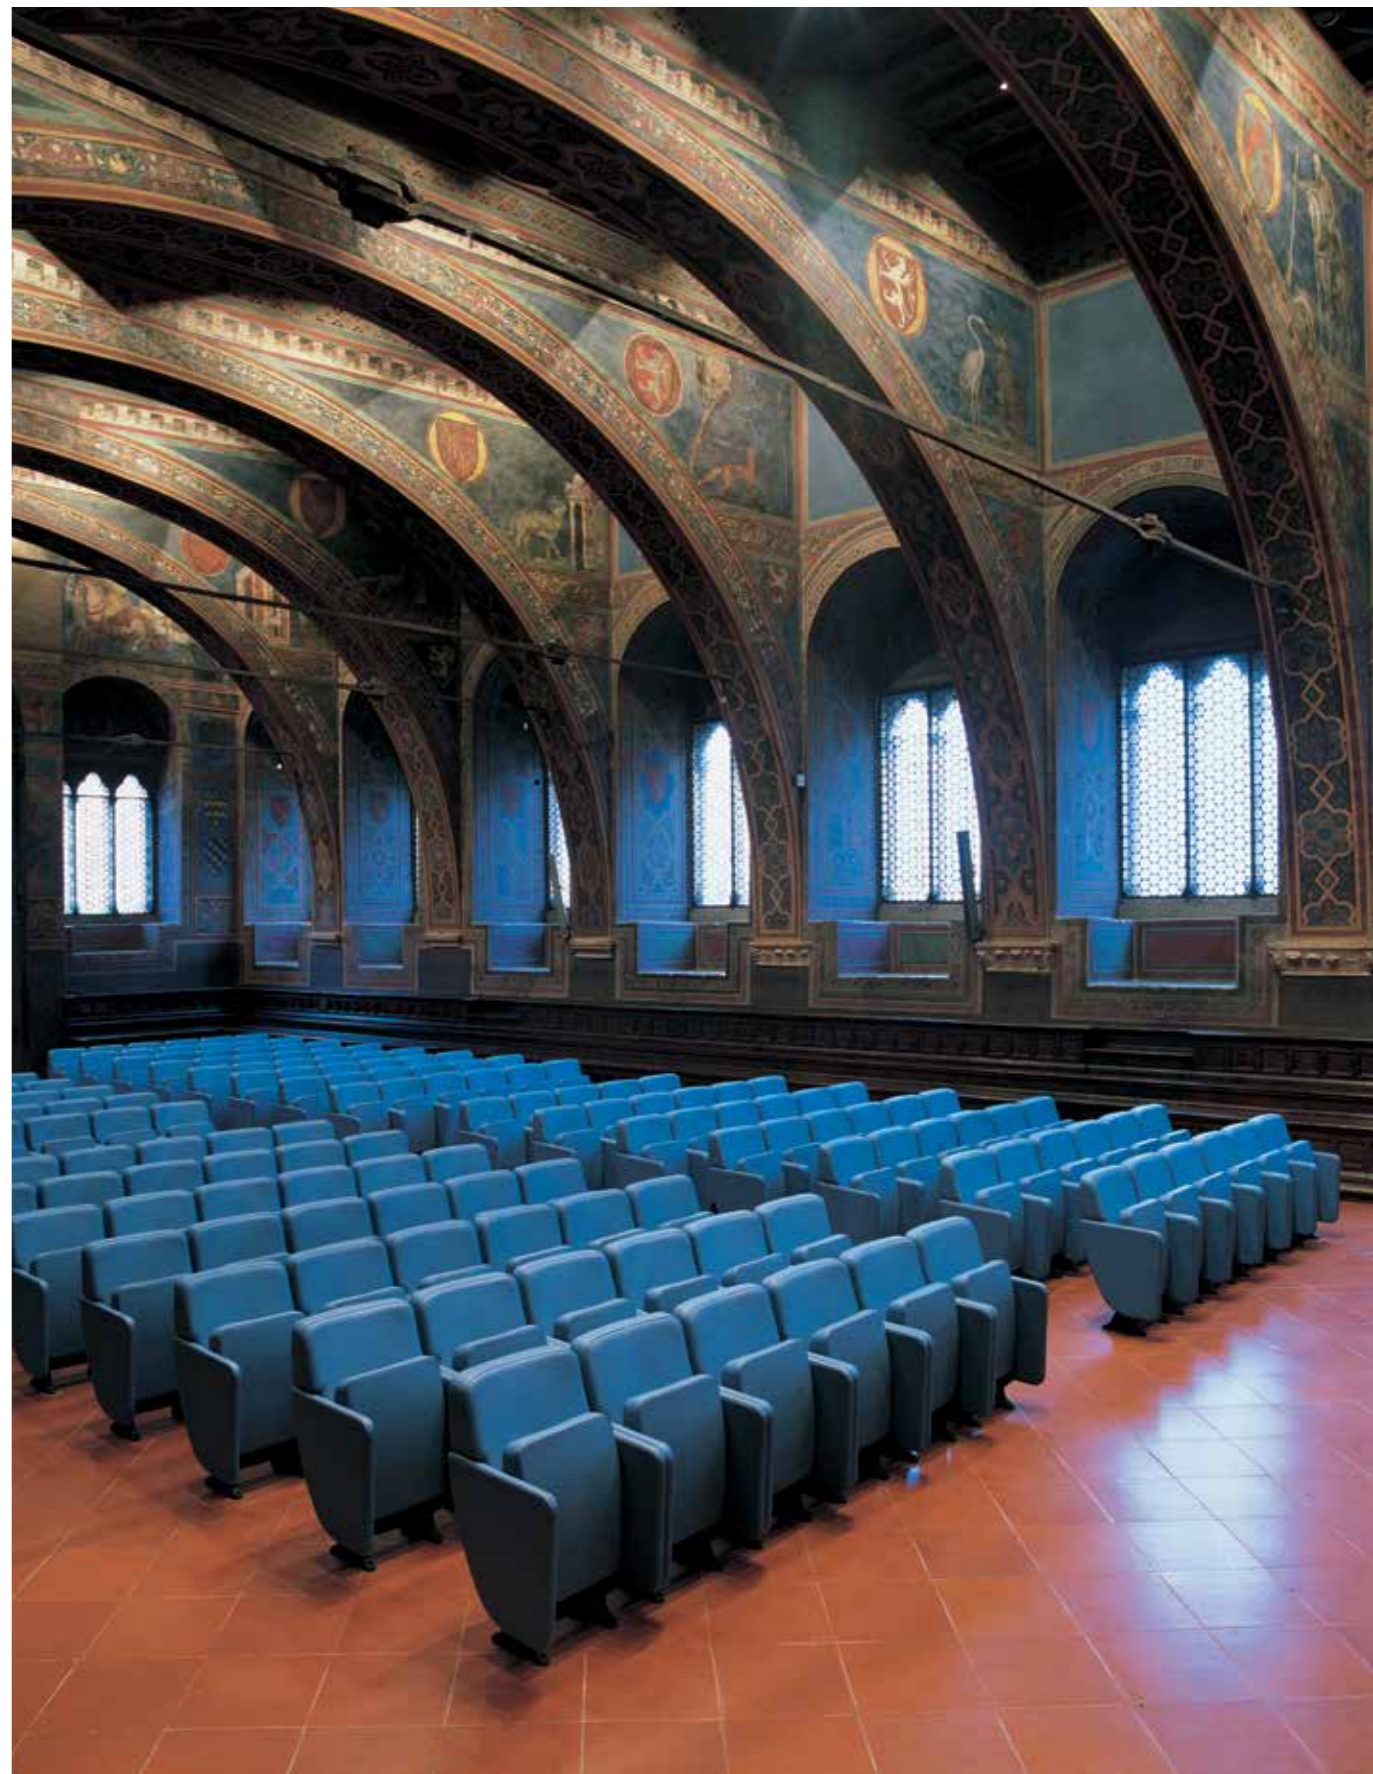

Sala dei Notari, Perugia