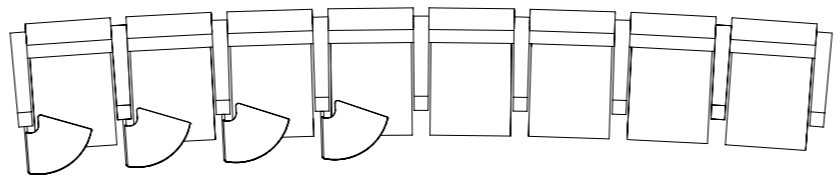

TANGRAM

©Poltrona Frau 2013. Company with quality System certified according to ISO 9001, ISO 14001 and OHSAS 18001.
Poltrona Frau reserves the right to modify the product and the components in this catalogue, without any prior notice.
Materials certified according to EU and US regulations.

Poltrona Frau s.p.a. - Via Pertini, 22 62029 Tolentino - Tel. +39 0733 9091 - Fax. +39 0733 971600 - www.pfgroupcontract.com - www.poltronafraucontract.com

TANGRAM

daniel libeskind