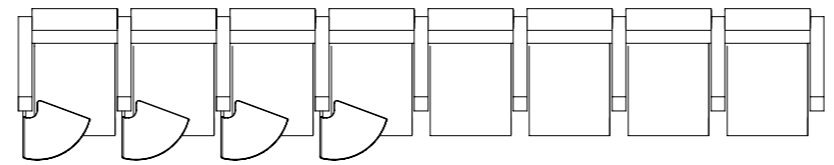

TANGRAM

©Poltrona Frau 2013. Company with quality System certified according to ISO 9001, ISO 14001 and OHSAS 18001.
Poltrona Frau reserves the right to modify the product and the components in this catalogue, without any prior notice.
Materials certified according to EU and US regulations.

Poltrona Frau s.p.a. - Via Pertini, 22 62029 Tolentino - Tel. +39 0733 9091 - Fax. +39 0733 971600 - www.pfgroupcontract.com - www.poltronafraucontract.com

TANGRAM

daniel libeskind