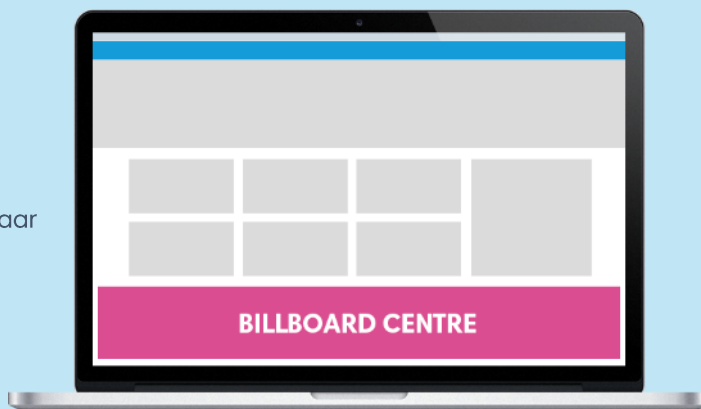

Tablet (portrait)

- Leaderboard top (728x90 pixels)
- Leaderboard centre (728x90 pixels)
- Leaderboard bottom (728x90 pixels)

Half page

300x600 pixels, beschikbaar op desktop en tablet

Desktop/tablet
€14 CPM

Mobiel
€10 CPM

Desktop/tablet
€10 CPM

Bevestigingspagina
€14 CPM

MPU

300 x 250 pixels, beschikbaar op desktop, tablet en mobile

Billboard

970x250, 980x120 of
930x180 pixels, beschikbaar
op desktop

Desktop
€12 CPM

Desktop/tablet
€7 CPM

Bevestigingspagina
€10 CPM

Leaderboard

728x90 pixels, beschikbaar
op desktop en tablet

Wallpaper & skyscraper

Wallpaper: 1.680x800 pixels,
Skyscraper: 120x600 pixels,
beschikbaar op desktop