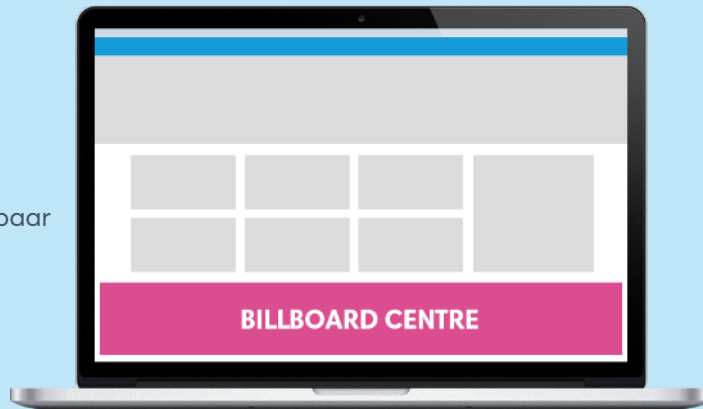

Tablet (portrait)

Leaderboard top (728x90 pixels)

Leaderboard centre (728x90 pixels)

Leaderboard bottom (728x90 pixels)

Half page

300x600 pixels,
beschikbaar op desktop
en tablet

Desktop/tablet
€14 CPM

Mobiel
€10 CPM

Desktop/tablet
€10 CPM

Bevestigingspagina
€14 CPM

MPU

300 x 250 pixels,
beschikbaar op desktop,
tablet en mobile

Billboard

970x250, 980x120 of
930x180 pixels, beschikbaar
op desktop

Desktop
€12 CPM

Desktop/tablet
€7 CPM

Bevestigingspagina
€10 CPM

Leaderboard

728x90 pixels, beschikbaar
op desktop en tablet

Wallpaper & skyscraper

Wallpaper: 1.680x800 pixels,
Skyscraper: 120x600 pixels,
beschikbaar op desktop

Desktop
€18 CPM