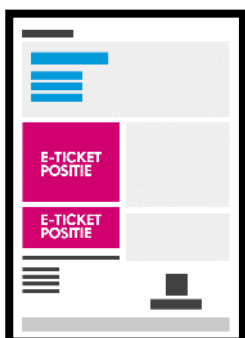

Desktop/tablet
€10 CPM

Bevestigingspagina
€14 CPM

MPU

300 x 250 pixels,
beschikbaar op desktop,
tablet en mobile

Billboard

970x250, 980x120 of
930x180 pixels, beschikbaar
op desktop

Desktop
€12 CPM

Desktop/tablet
€7 CPM

Bevestigingspagina
€10 CPM

Leaderboard

728x90 pixels, beschikbaar
op desktop en tablet

Wallpaper & skyscraper

Wallpaper: 1.680x800 pixels,
Skyscraper: 120x600 pixels,
beschikbaar op desktop

Desktop
€18 CPM

Desktop
€6 CPM

eTicket

251x227 pixels,
€150 CPM

251x104 pixels,
€100 CPM

Wekelijkse nieuwsbrief

Banner 600x180 pixels,
€1.250 per mailing

Slot: 305x255 pixels,
€500 per mailing