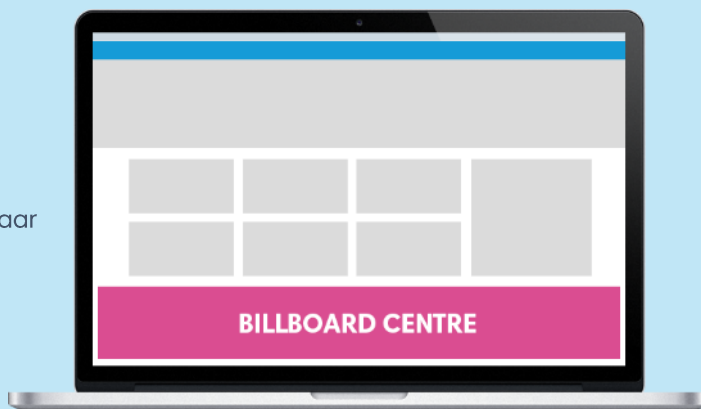

Tablet (portrait)

Leaderboard top (728x90 pixels)

Leaderboard centre (728x90 pixels)

Leaderboard bottom (728x90 pixels)

Half page

300x600 pixels,
beschikbaar op desktop
en tablet

Desktop/tablet
€14 CPM

Mobiel
€10 CPM

Desktop/tablet
€10 CPM

Bevestigingspagina
€14 CPM

MPU

300 x 250 pixels,
beschikbaar op desktop,
tablet en mobile

Billboard

970x250, 980x120 of
930x180 pixels, beschikbaar
op desktop

Desktop
€12 CPM

Desktop/tablet
€7 CPM

Bevestigingspagina
€10 CPM

Leaderboard

728x90 pixels, beschikbaar
op desktop en tablet

Wallpaper & skyscraper

Wallpaper: 1.680x800 pixels,
Skyscraper: 120x600 pixels,
beschikbaar op desktop

Desktop
€18 CPM