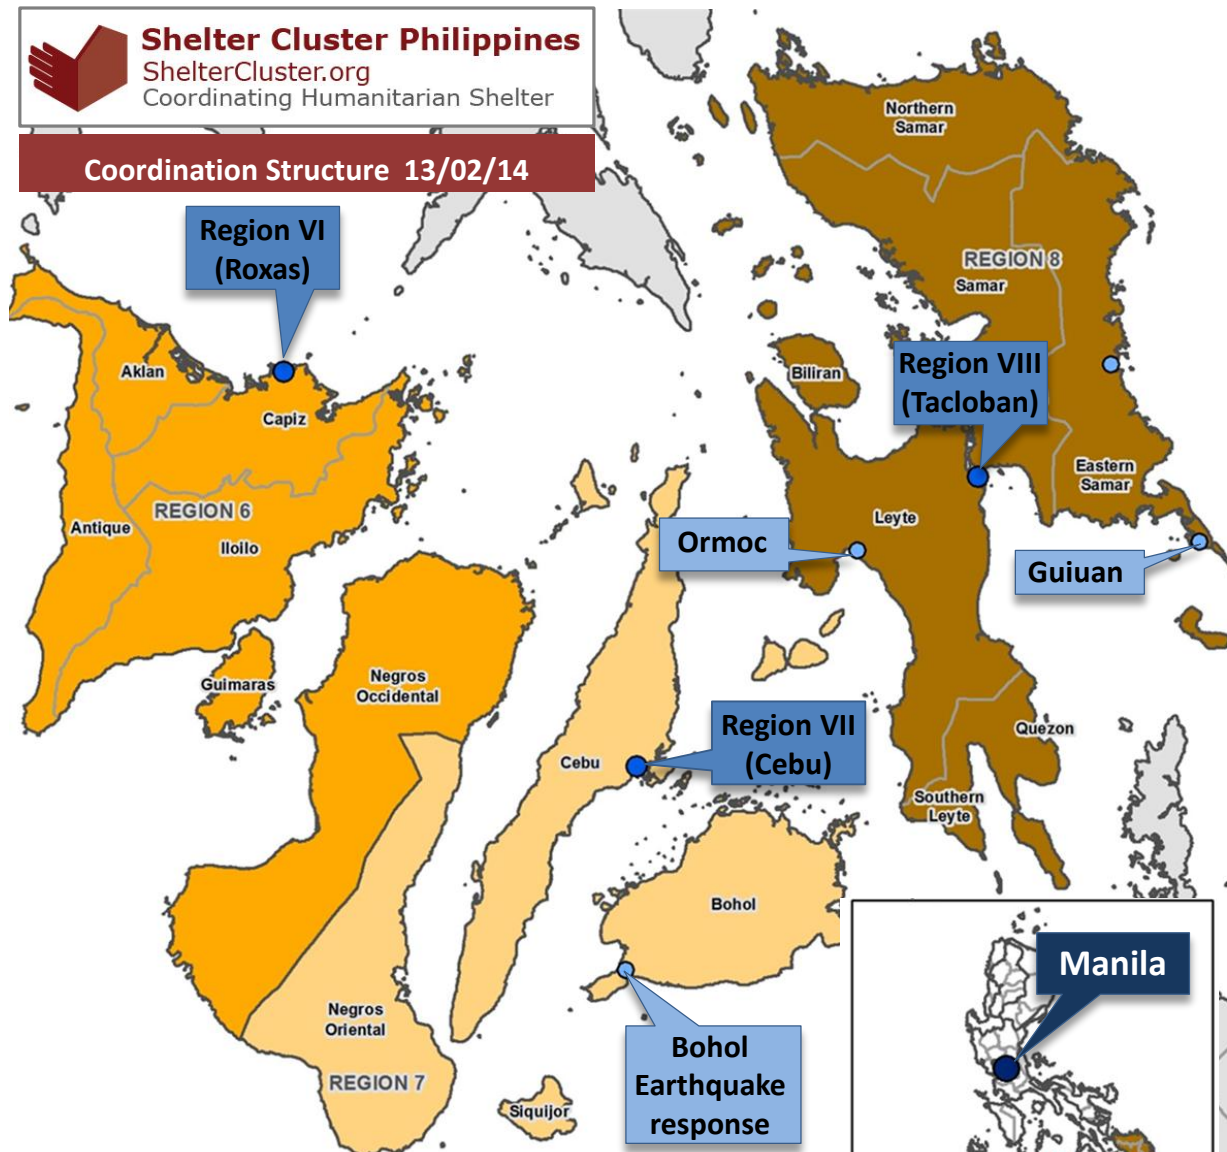

**Coordination Structure 13/02/14**

**REGIONS**

- 6 VI
- 7 VII
- 8 VIII

**HUBS**

- National
- Regional
- Sub

Name	Role	Phone Number	Email Address
<b>National/Manila</b>			
James Shepherd-Barron	Coordinator	0908 401 1218	<a href="mailto:coord.phil@sheltercluster.org">coord.phil@sheltercluster.org</a>
Emese Csete	Information Manager	0915 263 7480	<a href="mailto:im.phil@sheltercluster.org">im.phil@sheltercluster.org</a>
Timo Lüge	Comms & Advocacy	0927 8948 434	<a href="mailto:Comms.Phil@ShelterCluster.org">Comms.Phil@ShelterCluster.org</a>
<b>Region VIII</b>			
<b>Tacloban Hub</b>			
Xavier Genot	Coordinator	0905 440 0048	<a href="mailto:coord3.phil@sheltercluster.org">coord3.phil@sheltercluster.org</a>
Wan Sophonpanich	Technical Coordinator	0919 470 5058	<a href="mailto:tech2.phil@sheltercluster.org">tech2.phil@sheltercluster.org</a>
Anna Mason	Information Manager	0915 373 4496	<a href="mailto:im3.phil@sheltercluster.org">im3.phil@sheltercluster.org</a>
David Dalgado	Technical Coordinator	0928 904 8422	<a href="mailto:tech.phil@sheltercluster.org">tech.phil@sheltercluster.org</a>
Warren Ubongen (UN-Habitat)	Planning	0915 633 1767	<a href="mailto:wc_ubongen@yahoo.com.ph">wc_ubongen@yahoo.com.ph</a>
<b>Guiuan sub-hub</b>			
Rommel De Guzman (IOM)	Coordinator	0926 724 5776	<a href="mailto:rdeguzman@iom.int">rdeguzman@iom.int</a>
<b>Ormoc sub-hub</b>			
Christy Marfil (IOM)	Coordinator	0927 226 2945	<a href="mailto:cmarfil@iom.int">cmarfil@iom.int</a>
Eula Ganir (IOM)	Information Manager	09065095284	<a href="mailto:eganir@iom.int">eganir@iom.int</a>
<b>Region VI</b>			
<b>Roxas Hub</b>			
Javier Cidon	Coordinator	0915 946 8721	<a href="mailto:Coord4.phil@sheltercluster.org">Coord4.phil@sheltercluster.org</a>
Rebecca Stedham	Information Manager	0929 795 7369	<a href="mailto:im2.phil@sheltercluster.org">im2.phil@sheltercluster.org</a>
Alexander van Leersum	Technical Coordinator	09288976949	<a href="mailto:tech3.phil@sheltercluster.org">tech3.phil@sheltercluster.org</a>
<b>Region VII</b>			
<b>Cebu</b>			
Steve Barton	Coordinator	0915 109 7569	<a href="mailto:Coord2.phil@sheltercluster.org">Coord2.phil@sheltercluster.org</a>
Maarten Van Der Veen	Information Manager	0906 491 3248	<a href="mailto:im4.phil@sheltercluster.org">im4.phil@sheltercluster.org</a>
Simon Johnson	Information Manager	0916 538 4724	<a href="mailto:im6.phil@sheltercluster.org">im6.phil@sheltercluster.org</a>
<b>Tagbilaran</b>			
Birgit Vaes	Coordinator	0918 343 8466	<a href="mailto:coord.bohol@sheltercluster.org">coord.bohol@sheltercluster.org</a>
Caroline Dewast	Information Manager	0906 467 1924	<a href="mailto:im5.phil@sheltercluster.org">im5.phil@sheltercluster.org</a>
<b>Additional Advisors</b>			
Victoria Stodart	Housing, Land & Property	0947 748 4208	<a href="mailto:hlp.phil@sheltercluster.org">hlp.phil@sheltercluster.org</a>
Zeke Simperingham	Housing, Land and Property	0916 757 8547	<a href="mailto:hlp2.phil@sheltercluster.org">hlp2.phil@sheltercluster.org</a>
Anne Christensen	Gender & Diversity Advisor	0949 3456970 0927 8057673	<a href="mailto:gender.phil@sheltercluster.org">gender.phil@sheltercluster.org</a>
<b>Remote support</b>			
Robert Banick	Mapping support		