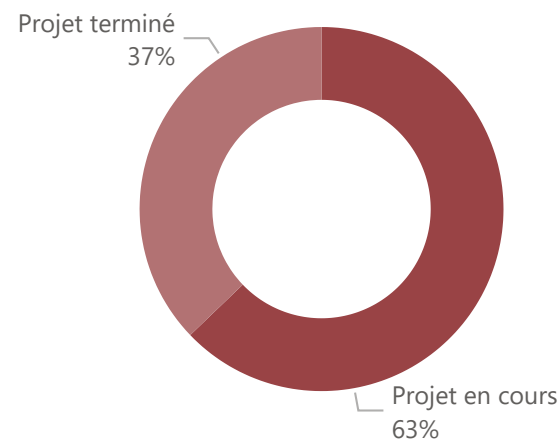

Statut des projets