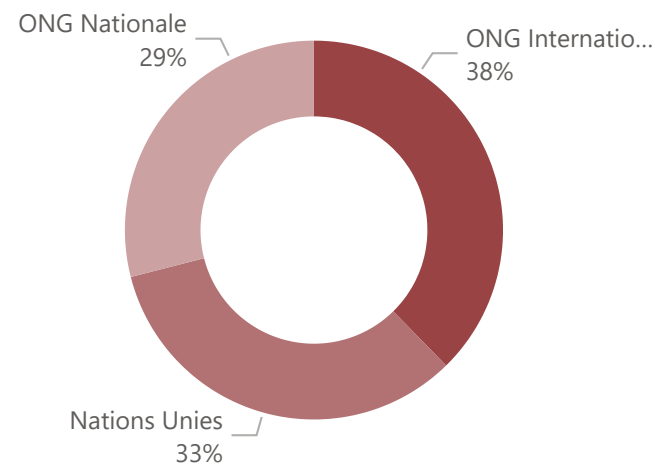

Le Cluster Abris a enregistré au 30 septembre 2021, 11 acteurs opérationnels et 25 projets qui sont en cours d'exécution. Les interventions en cours pour une capacité de 18 036 ménages (soit 162 883 personnes) couvrent les provinces de Nord Kivu, Sud Kivu, Ituri, Tanganyika et le Kasai.

**11**  
Acteurs opérationnels

**25**  
Projets en cours

**18 036**  
Ménages en cours d'assistance

## Acteurs par type d'organisation