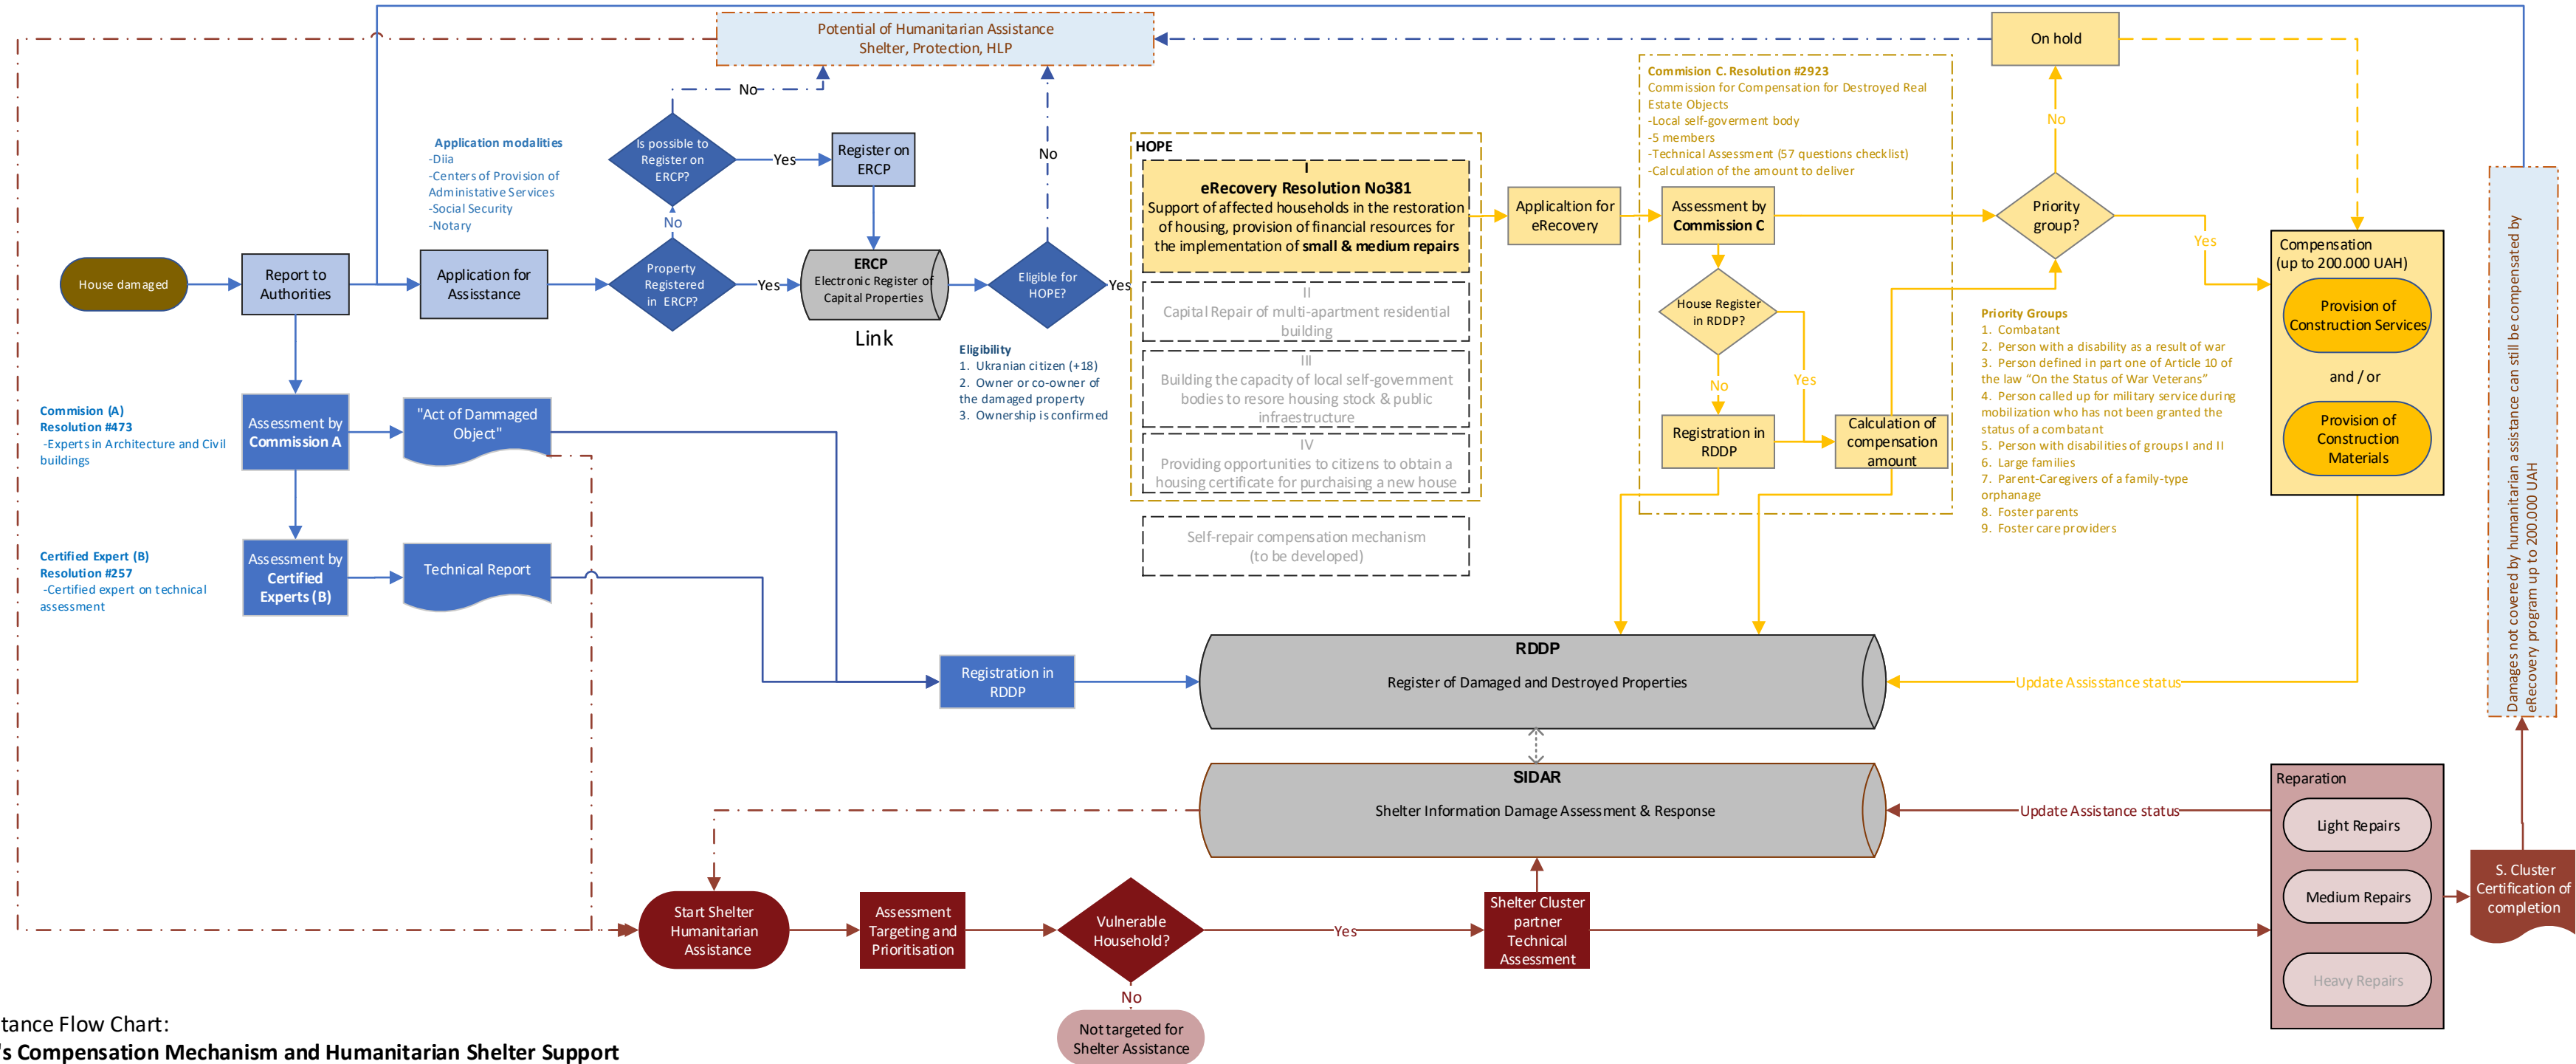

Assistance Flow Chart:
GoU's Compensation Mechanism and Humanitarian Shelter Support
 This simplified version is for presenting externally

version 01. 230627

Блок-схема:
Компенсацийный механизм правительства Украины та гуманитарная помощь щодо житла

version 01. 230627

- Affected population
- Local authorities
- eRecovery programme
- Shelter humanitarian assistance
- Database

- Постраждале населення
- Місцева влада
- Програма eRecovery
- Гуманітарна допомога щодо житла
- База даних

Version Updates for Assistance Flow Chart:
GoU's Compensation Scheme and Humanitarian Shelter Support