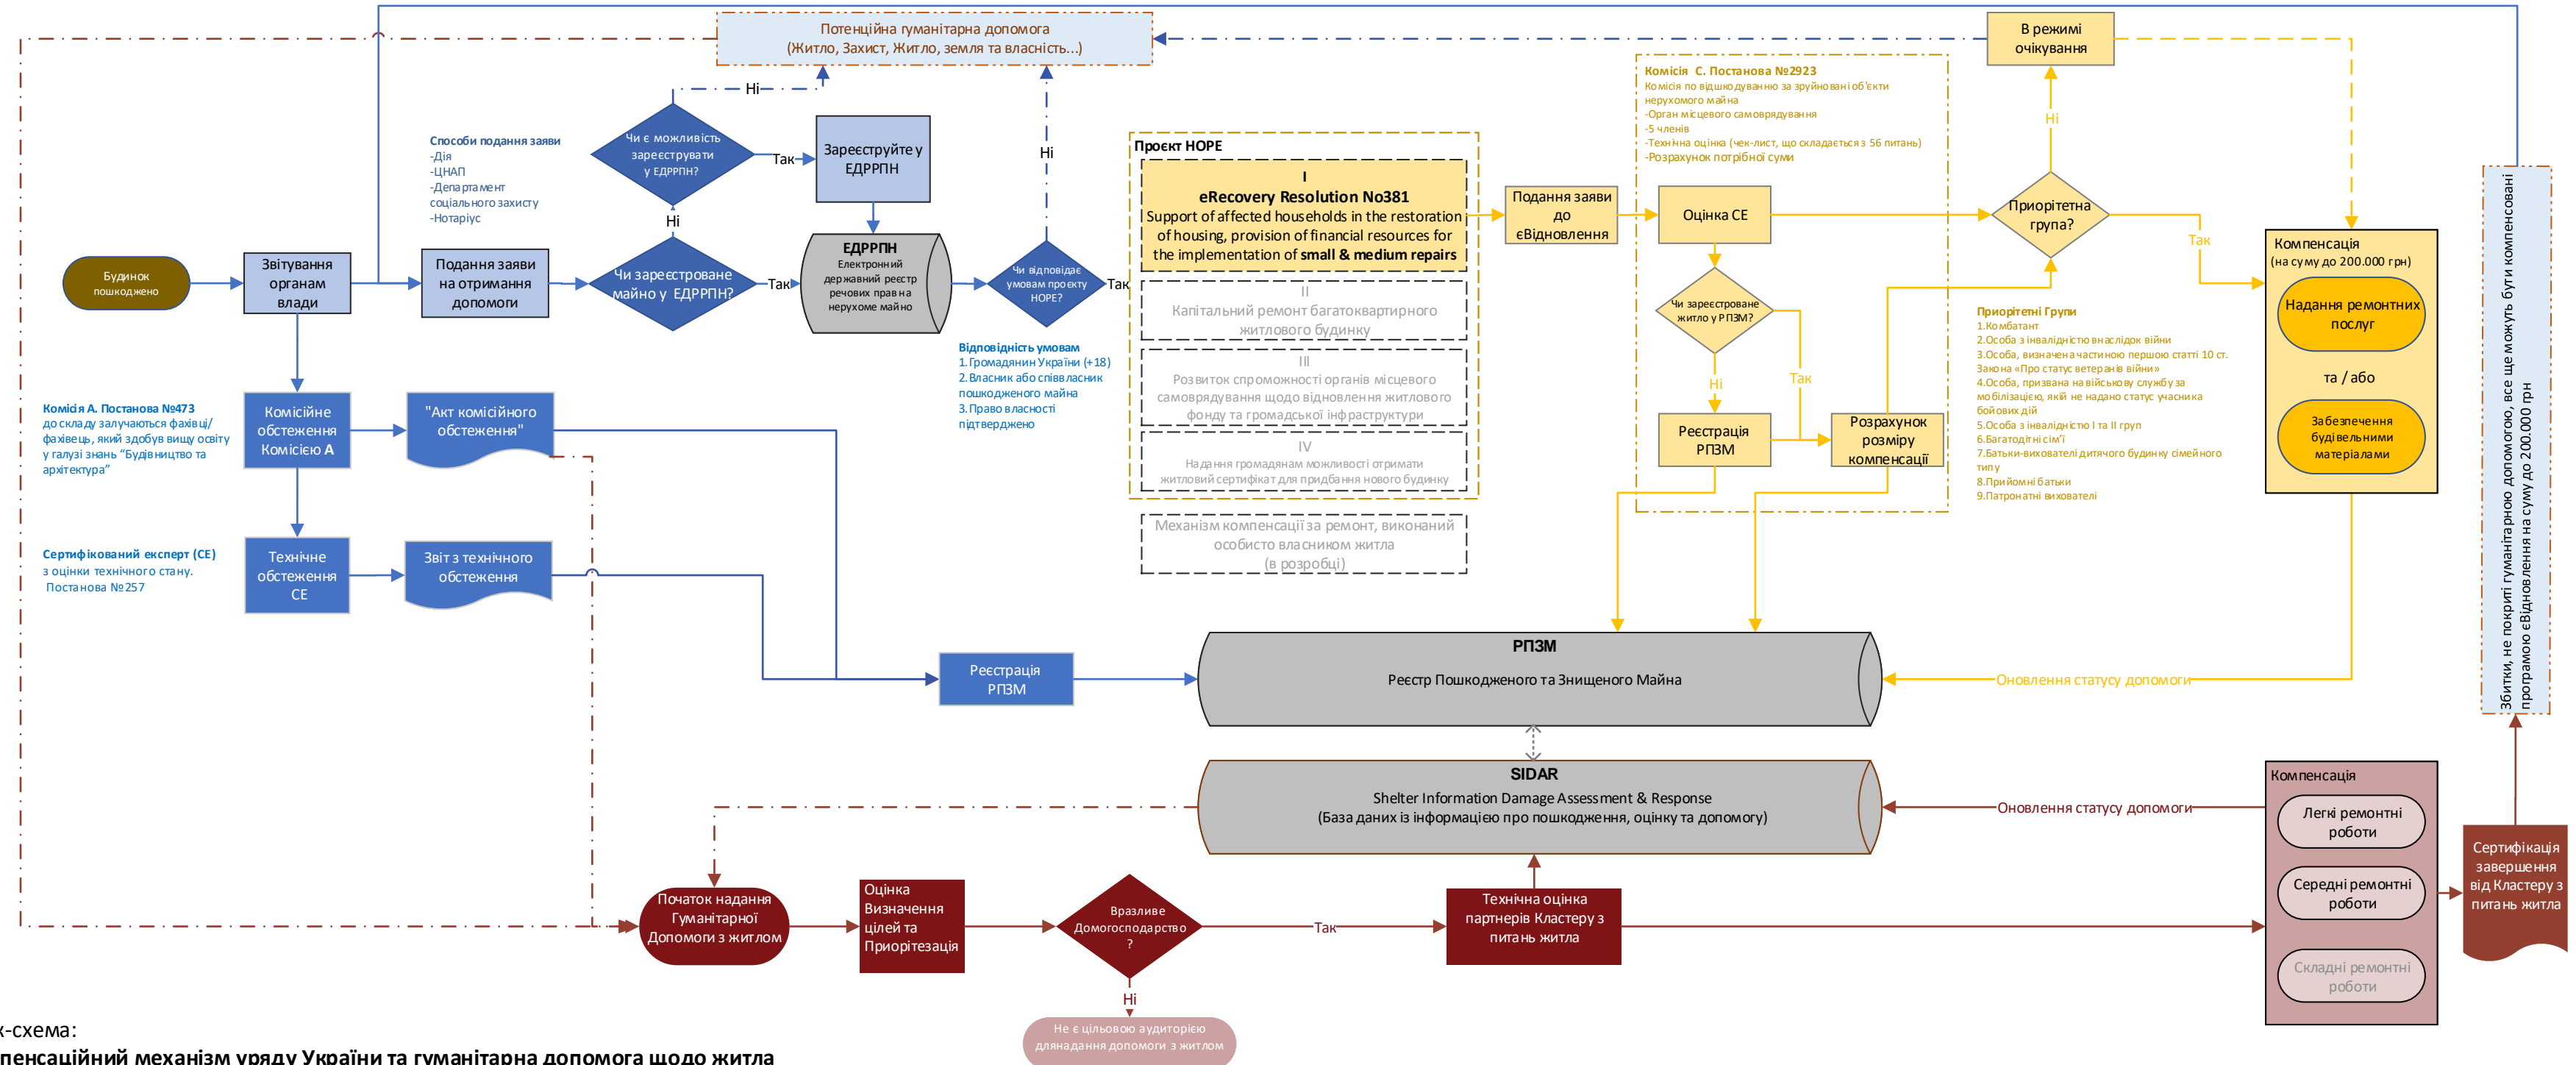

Assistance Flow Chart:
GoU's Compensation Mechanism and Humanitarian Shelter Support
 This simplified version is for presenting externally

version 01. 230627

Блок-схема:
Компенсацийный механизм правительства Украины та гуманитарная помощь щодо житла

version 01. 230627

- Affected population
- Local authorities
- eRecovery programme
- Shelter humanitarian assistance
- Database

- Постраждале населення
- Місцева влада
- Програма eRecovery
- Гуманітарна допомога щодо житла
- База даних

Version Updates for Assistance Flow Chart:
GoU's Compensation Scheme and Humanitarian Shelter Support