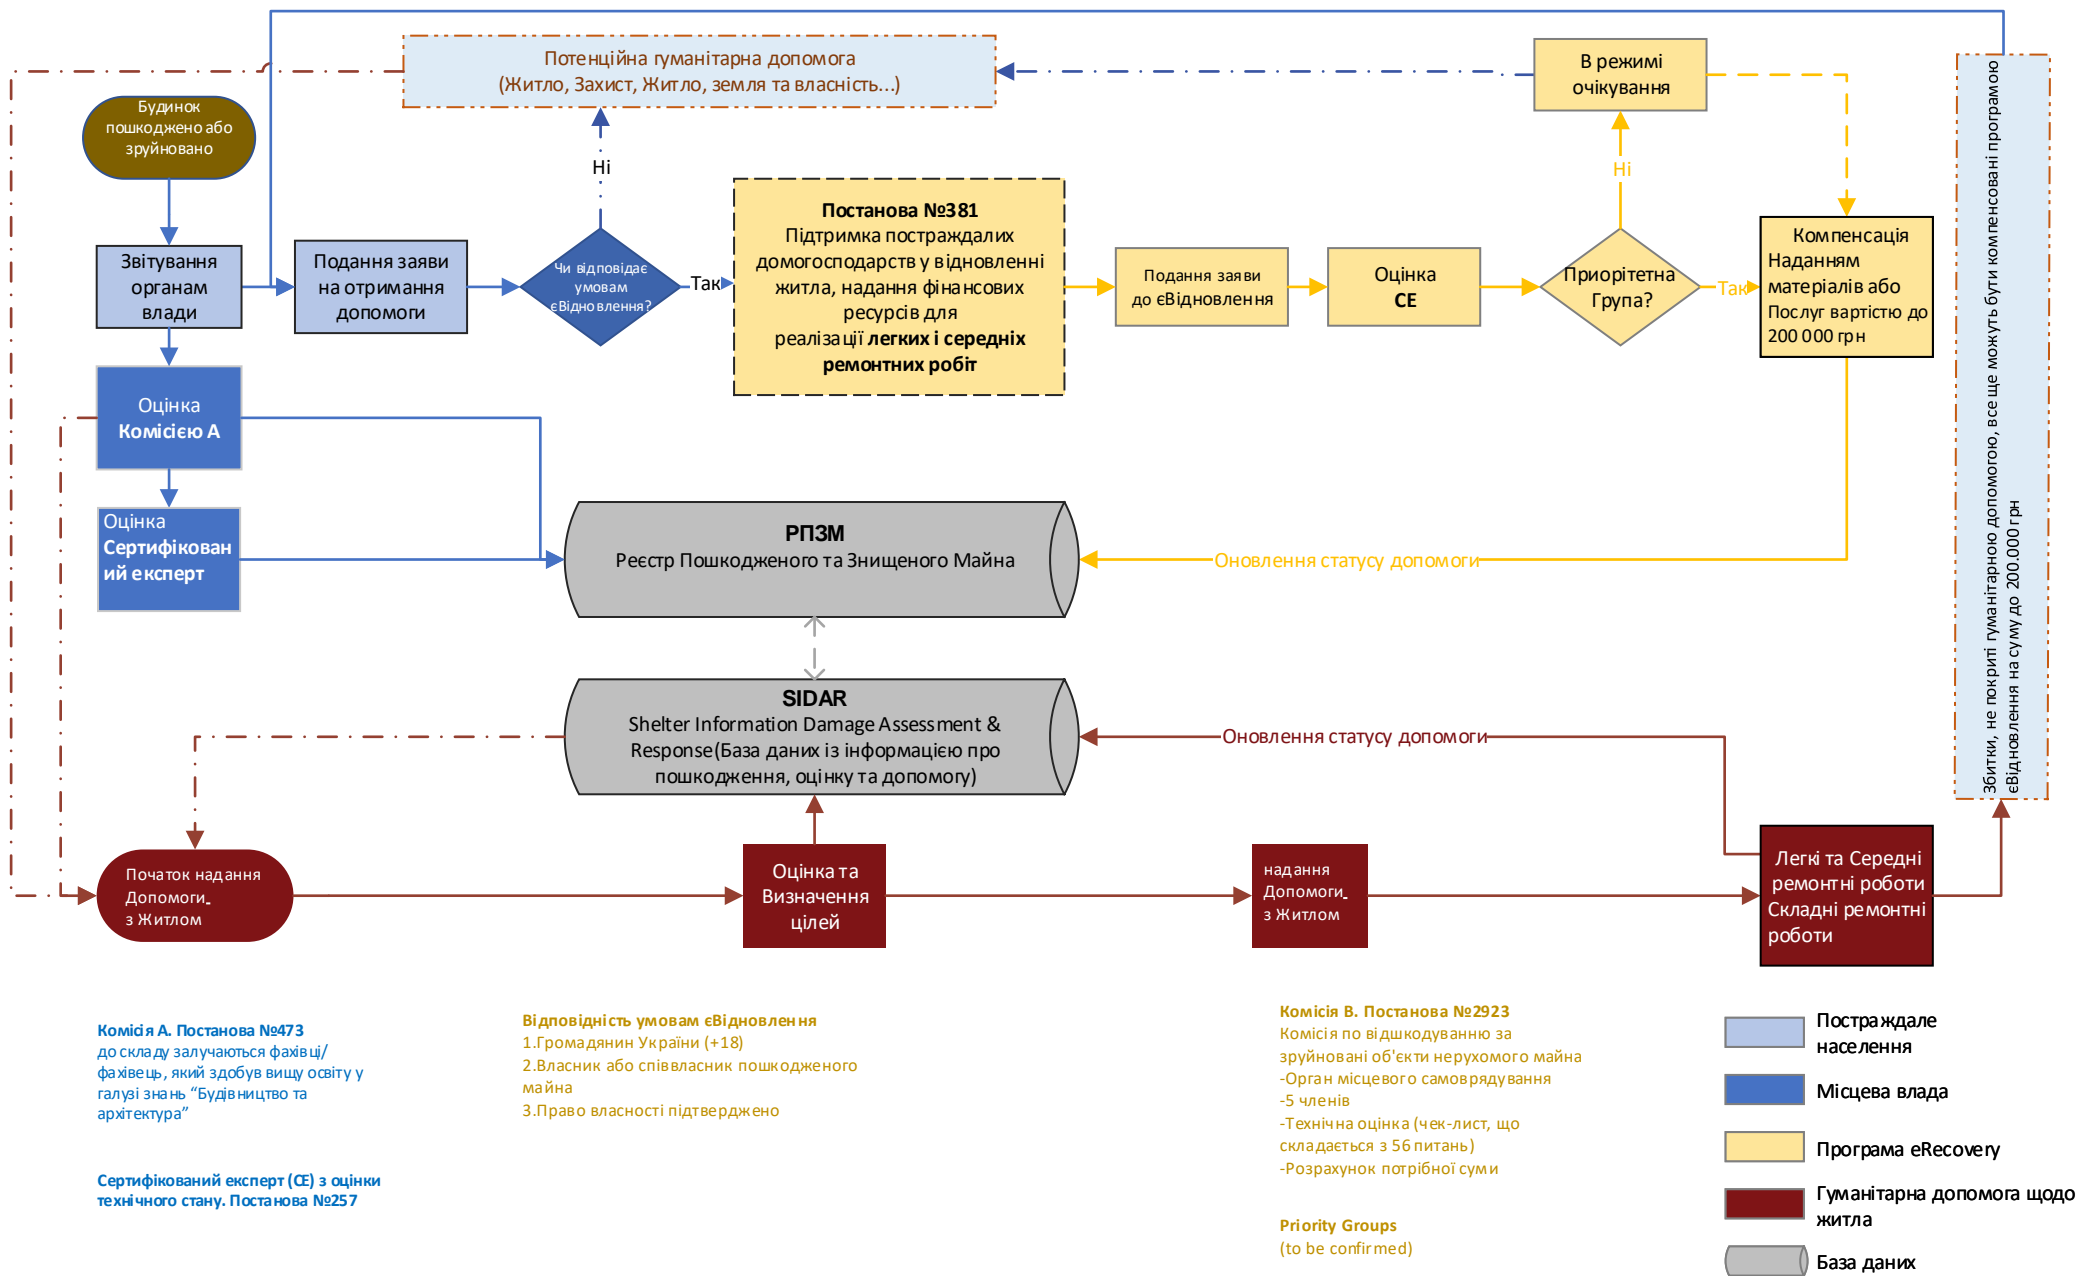

Assistance Flow Chart:
GoU's Compensation Mechanism and Humanitarian Shelter Support
 This simplified version is for presenting externally

version 01. 230627

Блок-схема:
Компенсацийный механизм правительства Украины та гуманитарная помощь щодо житла

version 01. 230627

- Affected population
- Local authorities
- eRecovery programme
- Shelter humanitarian assistance
- Database

- Постраждале населення
- Місцева влада
- Програма eRecovery
- Гуманітарна допомога щодо житла
- База даних

Version Updates for Assistance Flow Chart:
GoU's Compensation Scheme and Humanitarian Shelter Support