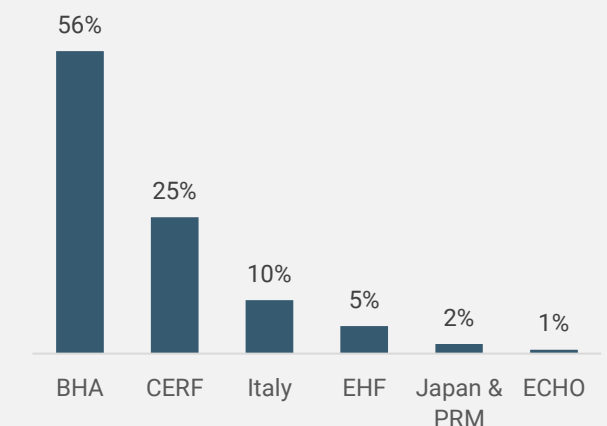

8 Active Partners

UN Agency 1

International NGO 1

National NGO 6

Active Partners per Region per Zone

Top Contributing Donors

OROMIA Region	
Implementing Partner	Project Holder
ANE	UNHCR
IOM	IOM
PAD	RRF/IOM
PIN	PIN
FIDO	FIDO

SOMALI Region	
Implementing Partner	Project Holder
ANE	UNHCR
CAAP	RRF/IOM
IOM	IOM
SESEDA	RRF/IOM, UNHCR

0 130 260 520 Km

SNNP Region	
Implementing Partner	Project Holder
ANE	UNHCR
ERCS	ERCS
IOM	IOM

Donors