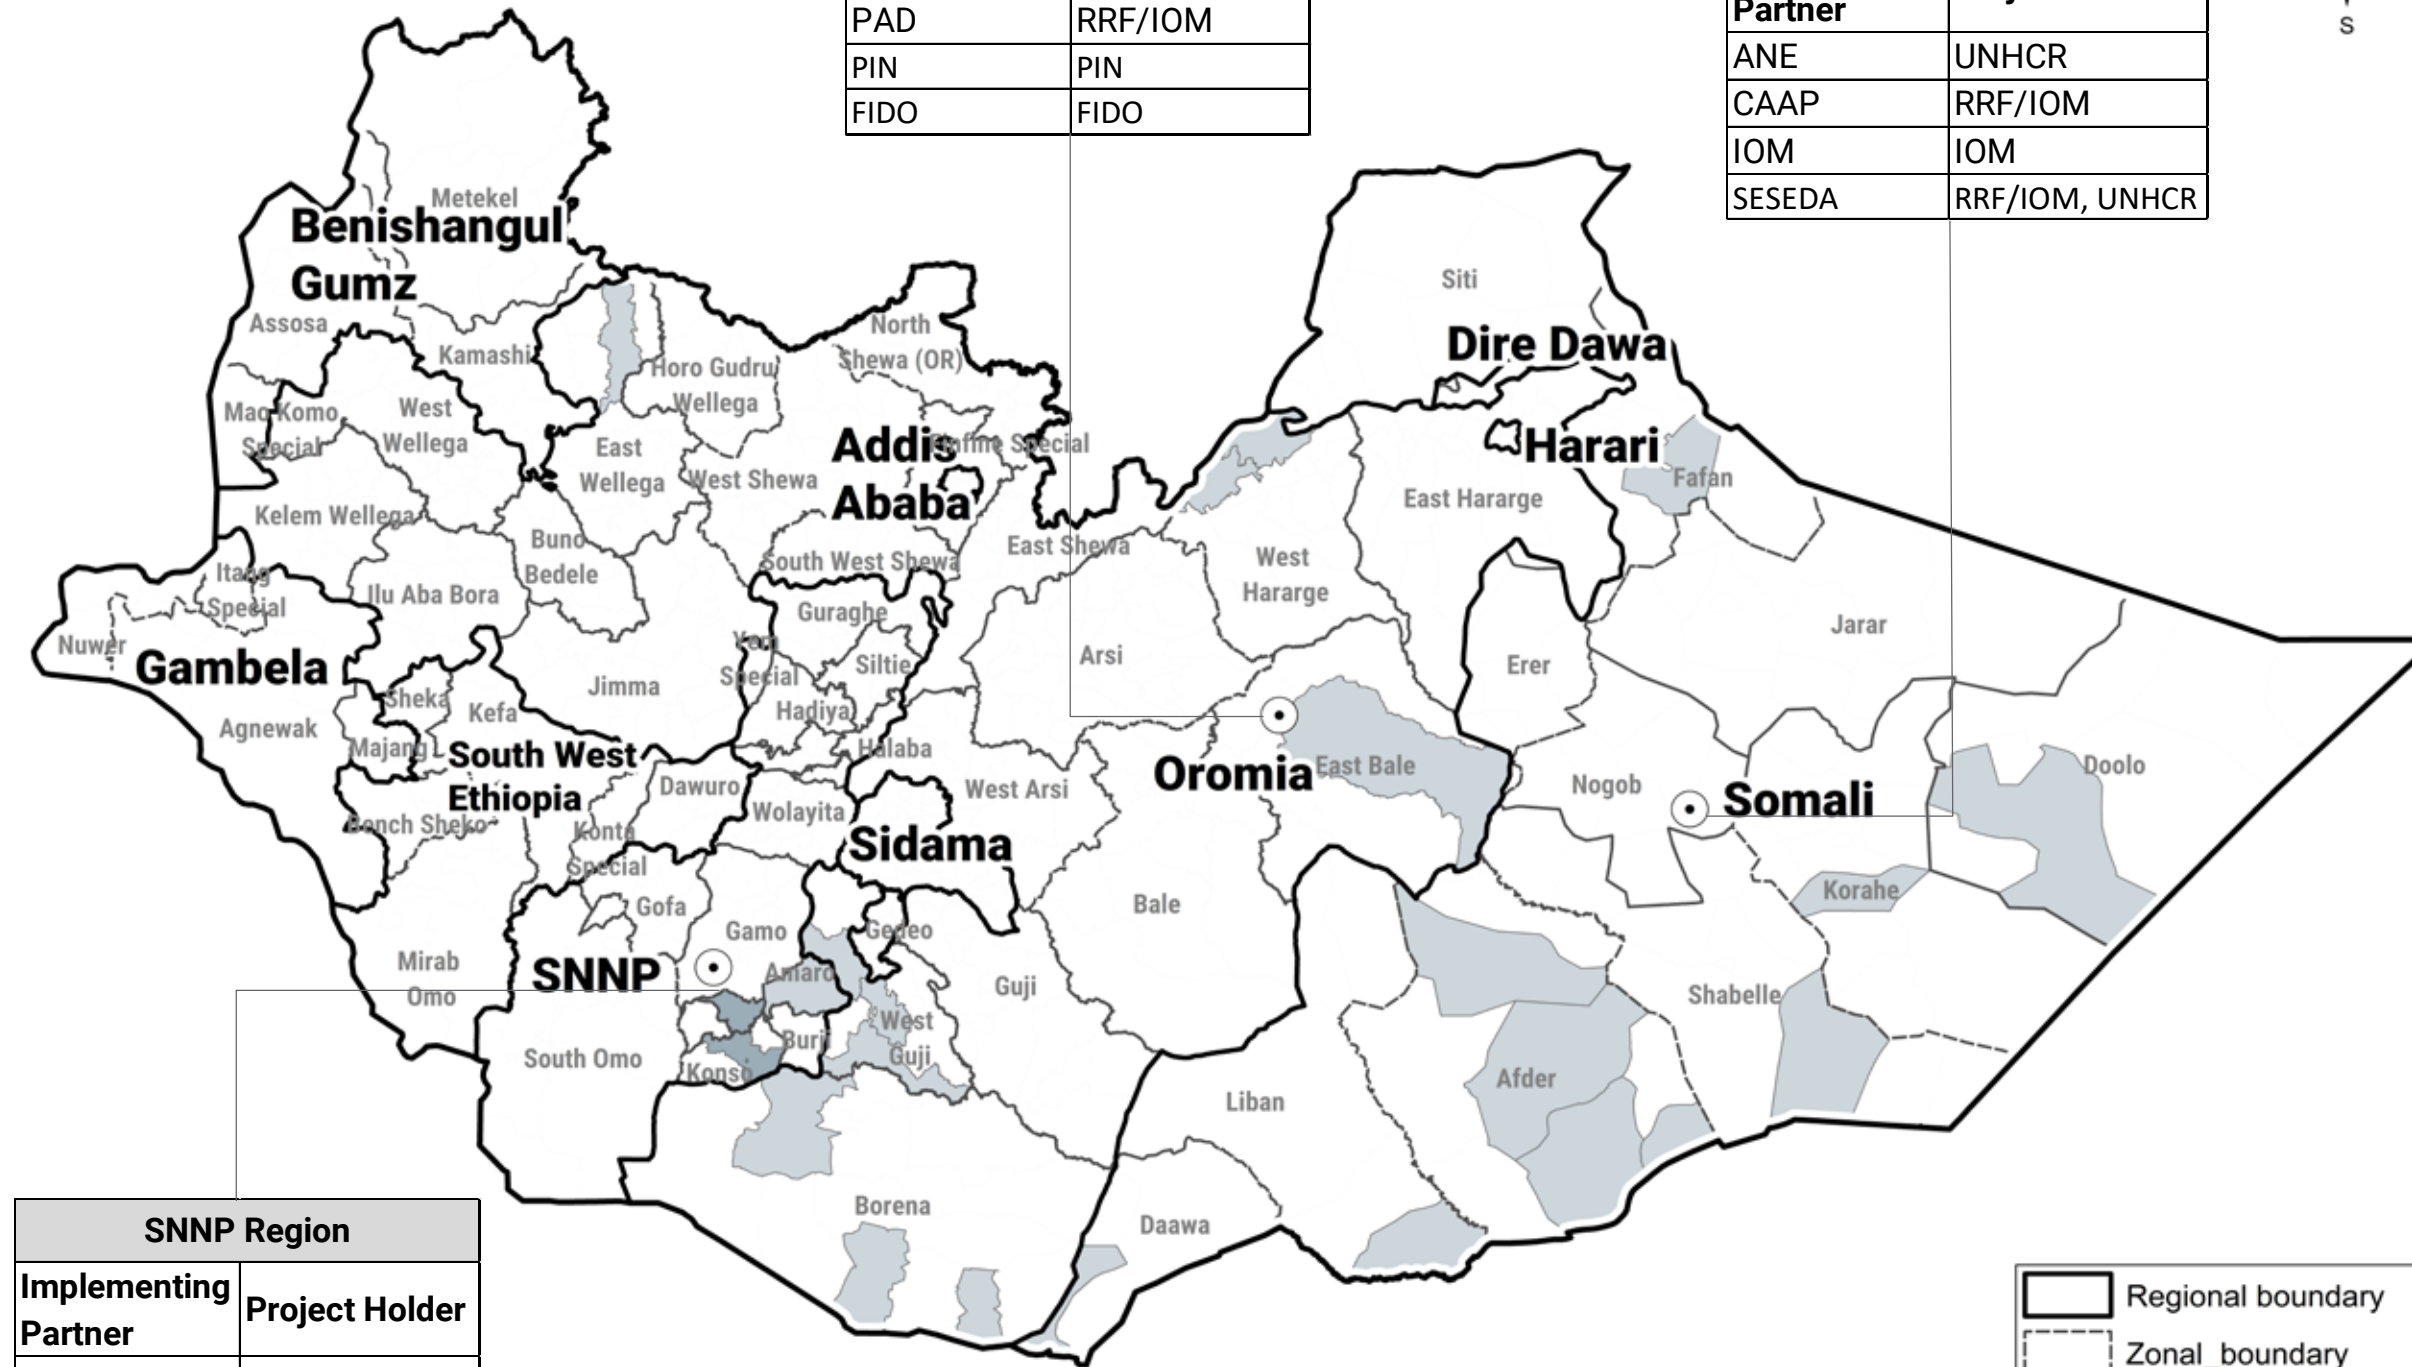

8 Active Partners

UN Agency 1

International NGO 1

National NGO 6

Active Partners per Region per Zone

Top Contributing Donors

OROMIA Region	
Implementing Partner	Project Holder
ANE	UNHCR
IOM	IOM
PAD	RRF/IOM
PIN	PIN
FIDO	FIDO

SOMALI Region	
Implementing Partner	Project Holder
ANE	UNHCR
CAAP	RRF/IOM
IOM	IOM
SESEDA	RRF/IOM, UNHCR

0 130 260 520 Km

SNNP Region	
Implementing Partner	Project Holder
ANE	UNHCR
ERCS	ERCS
IOM	IOM

Donors