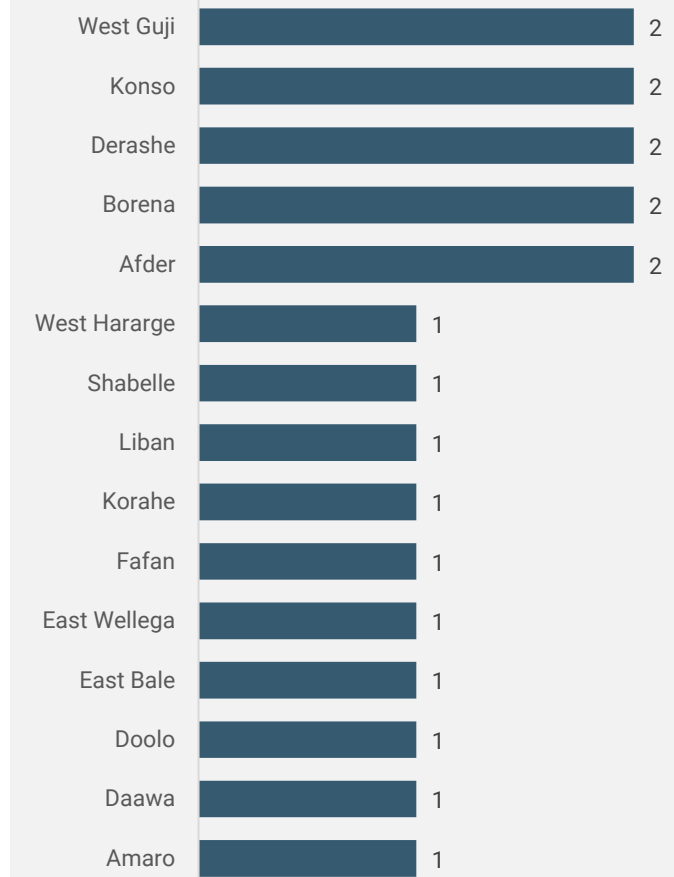

8 Active Partners

UN Agency 1

International NGO 1

National NGO 6

Active Partners per Region per Zone

Top Contributing Donors

OROMIA Region	
Implementing Partner	Project Holder
ANE	UNHCR
IOM	IOM
PAD	RRF/IOM
PIN	PIN
FIDO	FIDO

SOMALI Region	
Implementing Partner	Project Holder
ANE	UNHCR
CAAP	RRF/IOM
IOM	IOM
SESEDA	RRF/IOM, UNHCR

0 130 260 520 Km

SNNP Region	
Implementing Partner	Project Holder
ANE	UNHCR
ERCS	ERCS
IOM	IOM

Donors