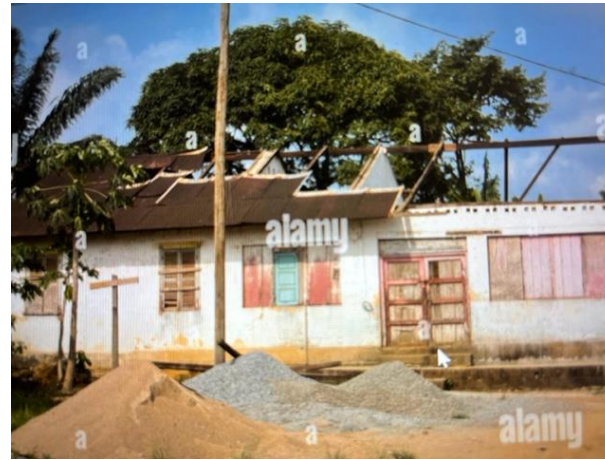

Setting	Settlement Scenario	Type d'Abris	Structure	Toit
Urban	Loueur, Propriétaire, Hébergeur, Squat Public/Privé	Maison Appartement Abri de fortune/abris spontanée Abri Collectif	Béton/ciment, adobe/terre cuite au soleil	Toile ondule
Semi-Urban	Loueur, Propriétaire, Hébergeur, Squat Public/Privé, Site informel	Maison Abri de fortune/abris spontanée Abri Collectif	Le béton est moins qu'en milieu urbain, adobe/terre cuite au soleil/ paille	Toile nodule/paille
Rural	Loueur, Propriétaire, Hébergeur, Squat Public/Privé, Site informel	Maison Abri de fortune/abris spontanée	adobe/terre cuite au soleil/ paille	Toile nodule/paille

Bâtiment avec appartements

Conditions des Abris

Bon etat

Incomplet

Maison béton/ciment

Endommage'

Endommage'

Conditions des Abris