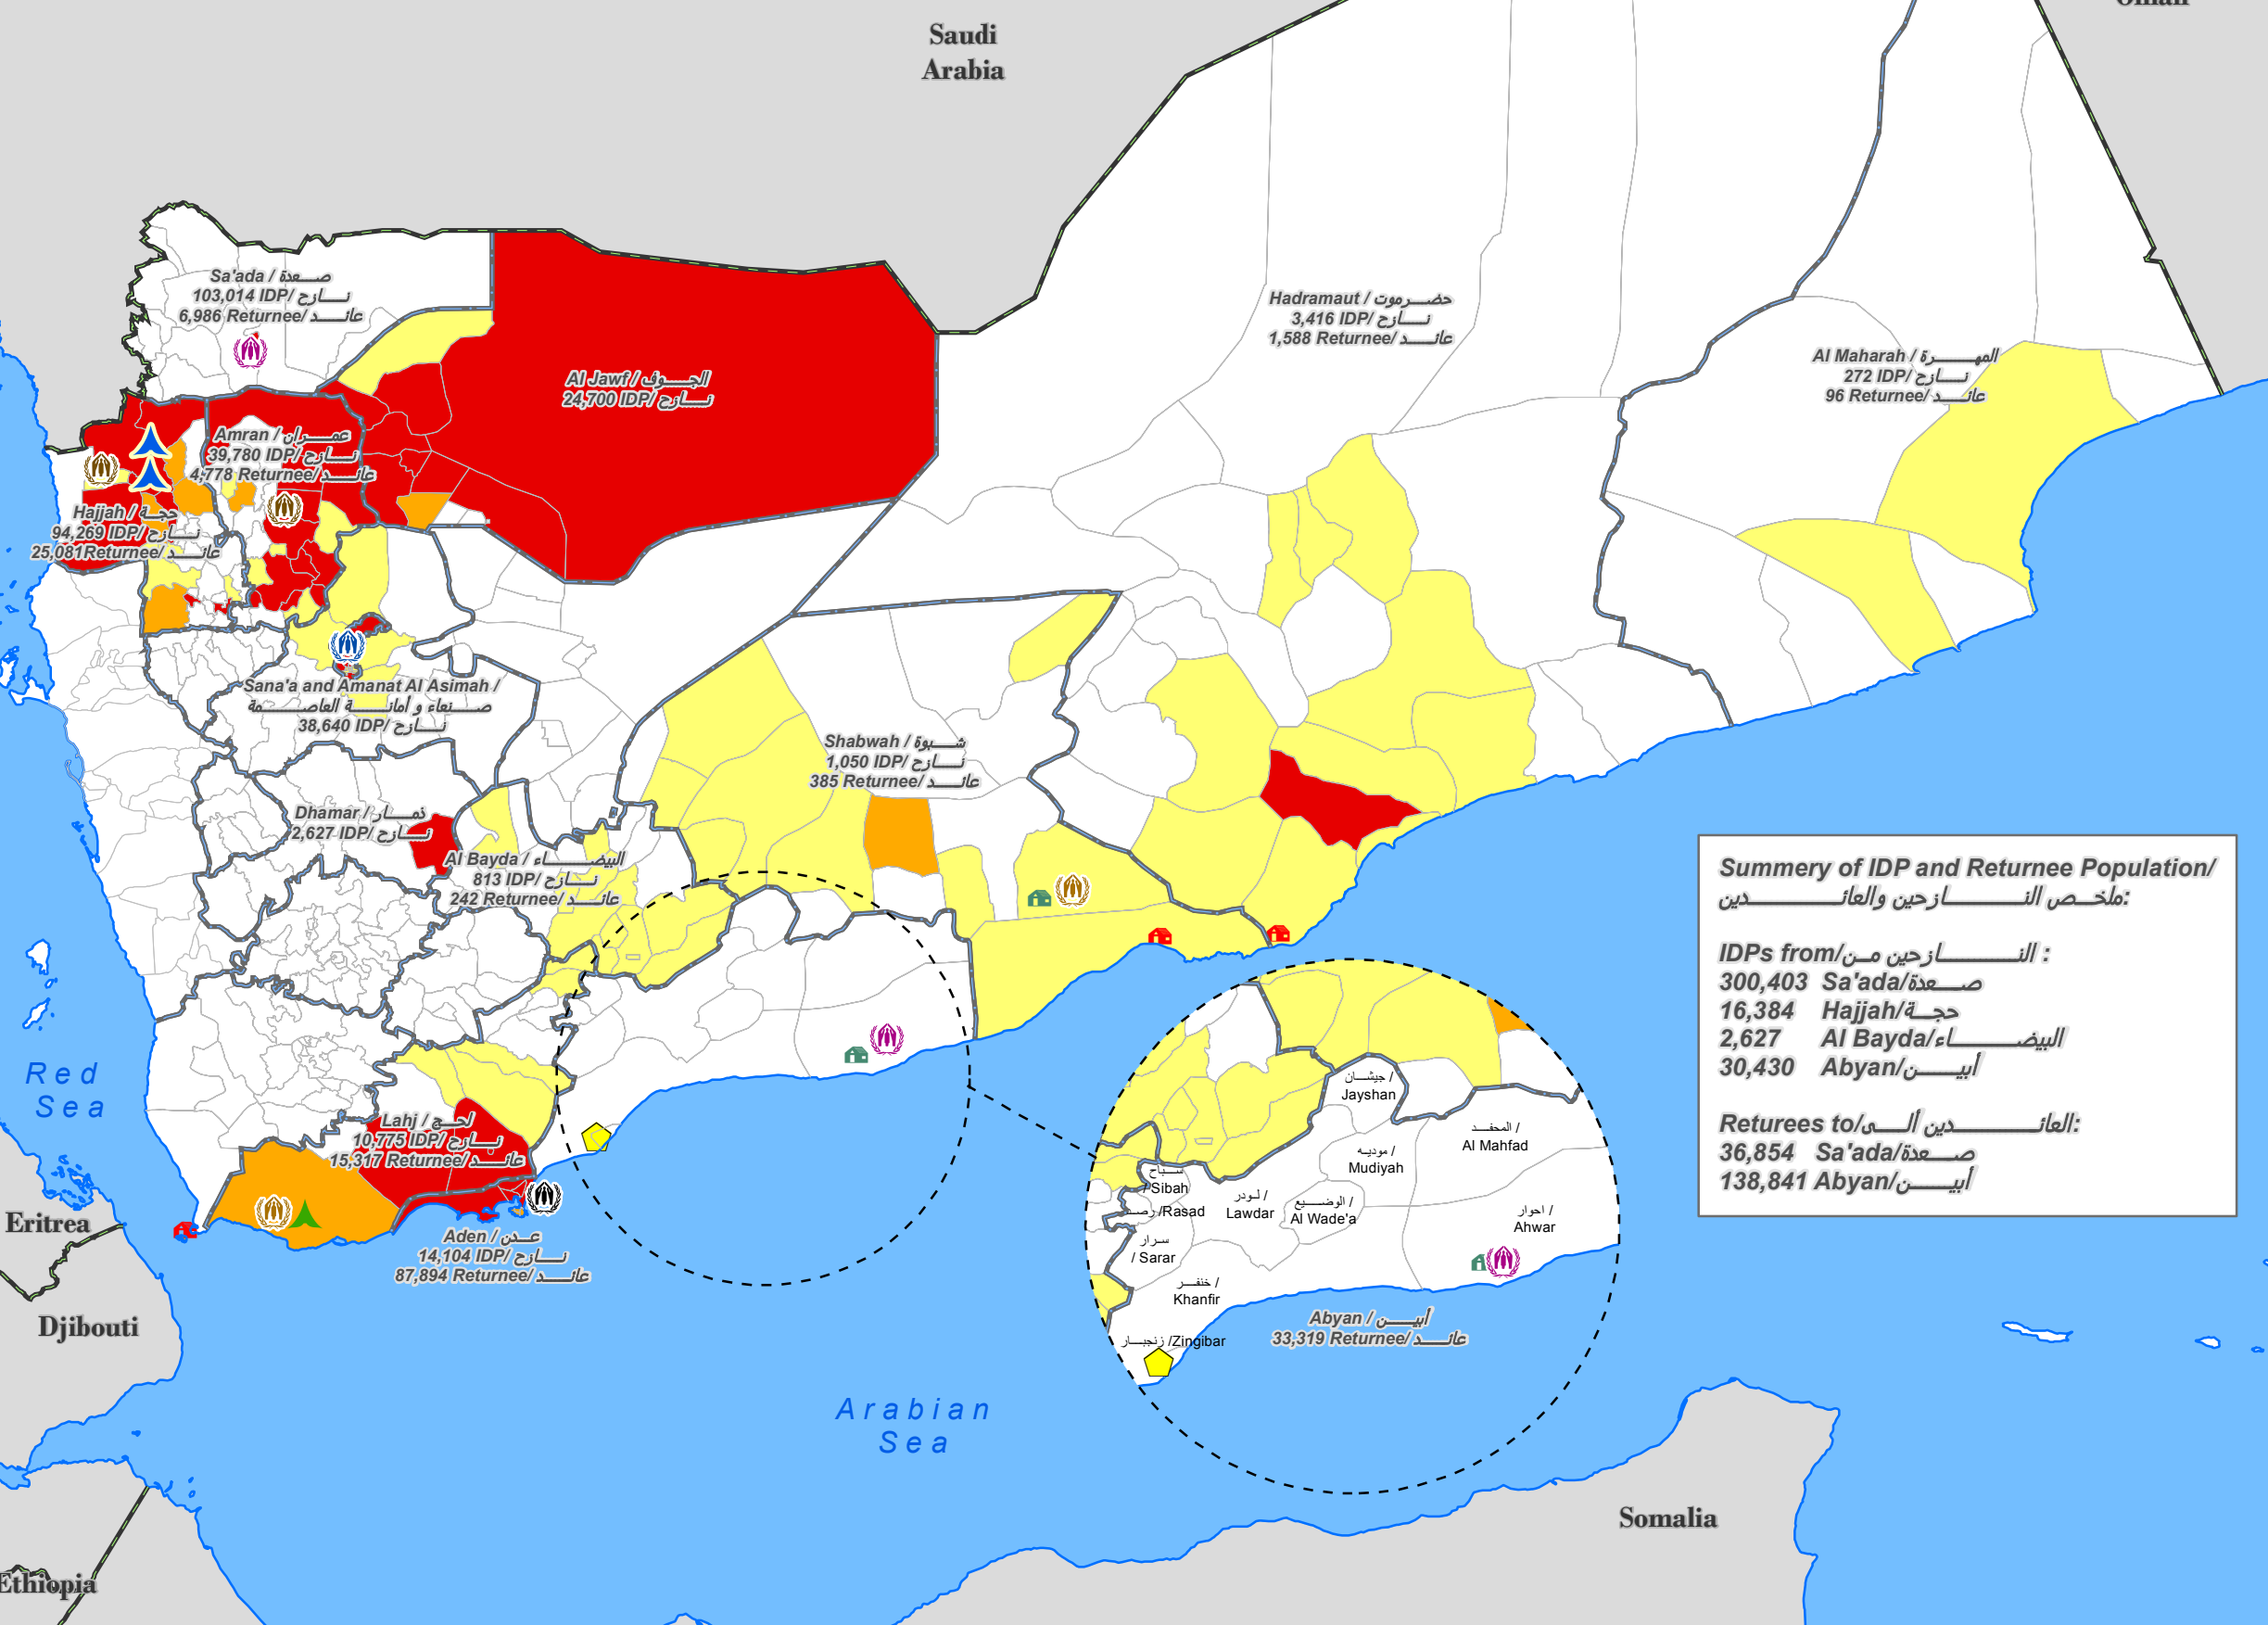

Yemen - IDP and Returnee Statistics

اليمن - إحصائيات النازحين والعائدين

Legend

- International boundary / الحدود الدولية
- Governorate boundary / حدود المحافظة
- District boundary / حدود المديرية
- Coastline / الشريط الساحلي

UNHCR Presence / أماكن تواجد المفوضية

- Country Main Office / مكتب البلد الرئيسي
- Field Office / المكتب الميداني
- Field Unit / الوحدة الميدانية
- Sub Office / المكتب الفرعي
- Transit centre / مركز العبور
- Reception Centre / مركز الاستقبال
- Refugee Camp / مخيم اللاجئين
- IDP Camp / مخيم النازحين
- Project Office / مكتب المشروع

Summary of IDP and Returnee Population/ ملخص النازحين والعائدين:

IDPs from/ من النازحين:
 300,403 Sa'ada/صعدة
 16,384 Hajjah/حجة
 2,627 Al Bayda/البيضاء
 30,430 Abyan/أبين

Returnees to/ إلى العائدين:
 36,854 Sa'ada/صعدة
 138,841 Abyan/أبين

"هذه الخريطة تستخدم لأغراض التخطيط فقط ويجب أن لا تستخدم للملاحة. برنامج إدارة المعلومات لا يتحمل المسؤولية عن أي أضرار أو إصابات ناجمة عن استخدام هذه الخريطة. الحدود الإدارية المبينة على هذه الخريطة لا تدل على أية مصادقة عليها من قبل برنامج إدارة المعلومات أو أي من شركائها."