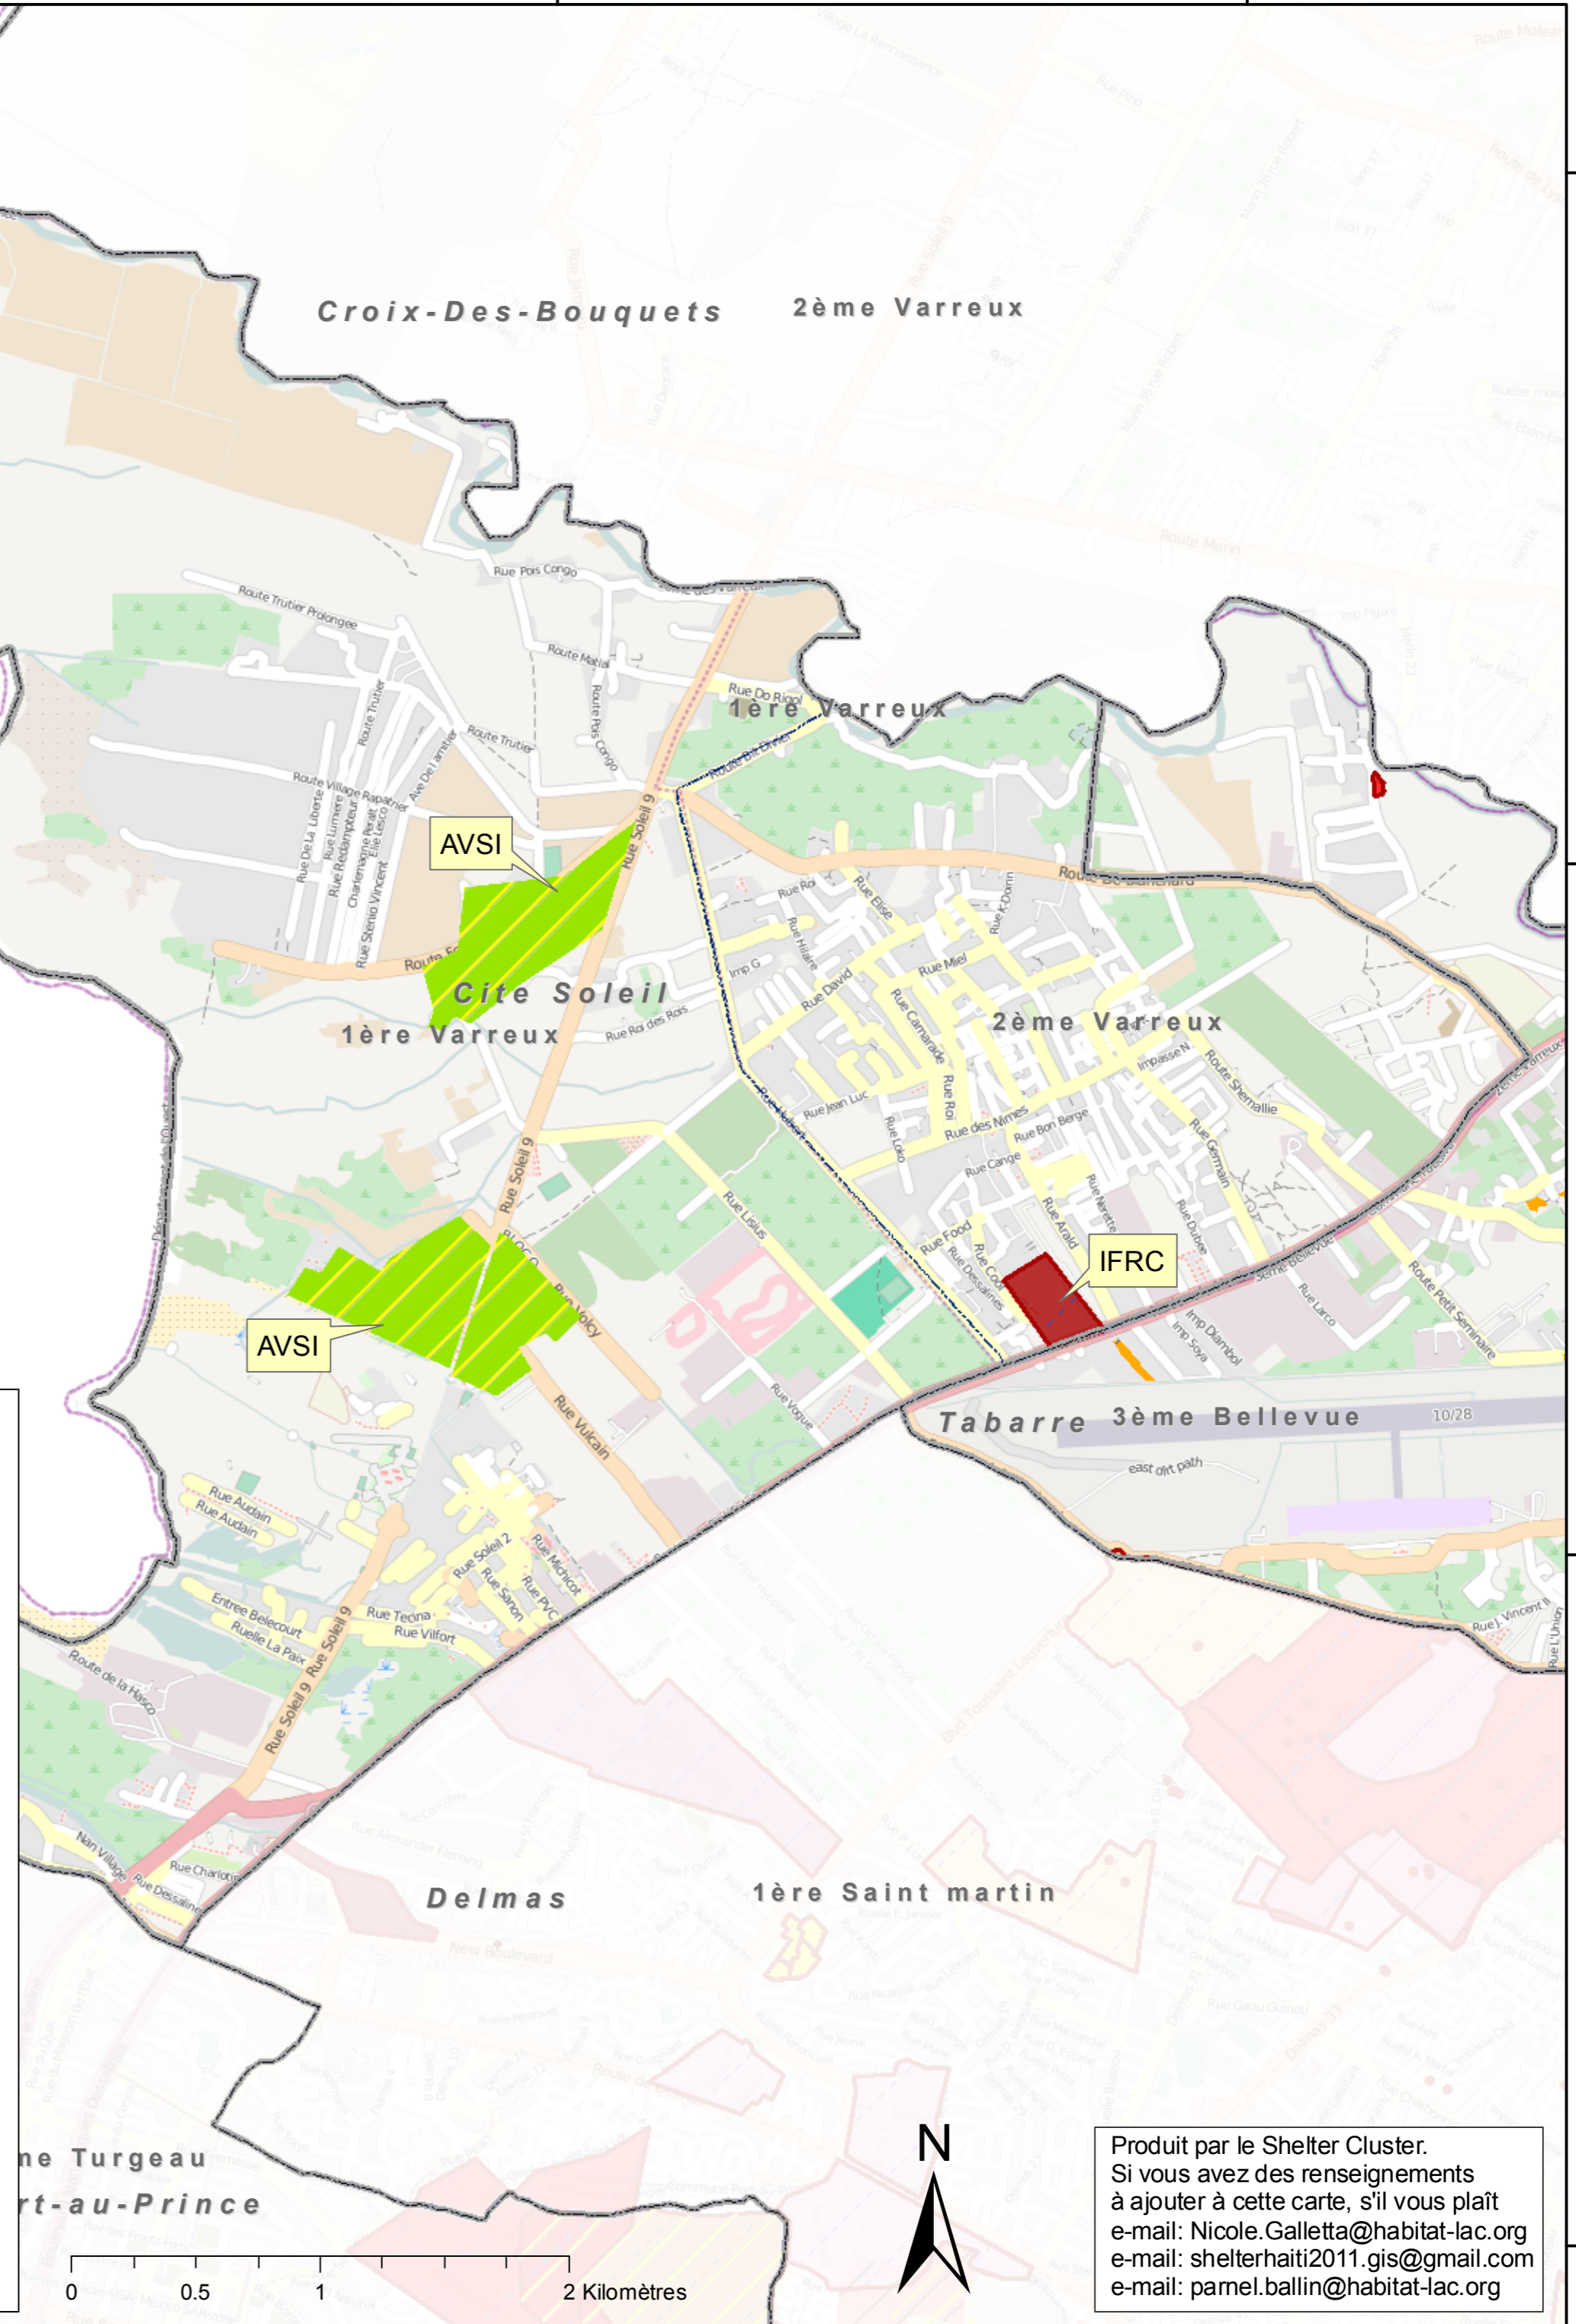

Produit par le Shelter Cluster.
Si vous avez des renseignements à ajouter à cette carte, s'il vous plaît e-mail: Nicole.Galletta@habitat-lac.org
e-mail: shelterhaiti2011.gis@gmail.com
e-mail: pamel.ballin@habitat-lac.org