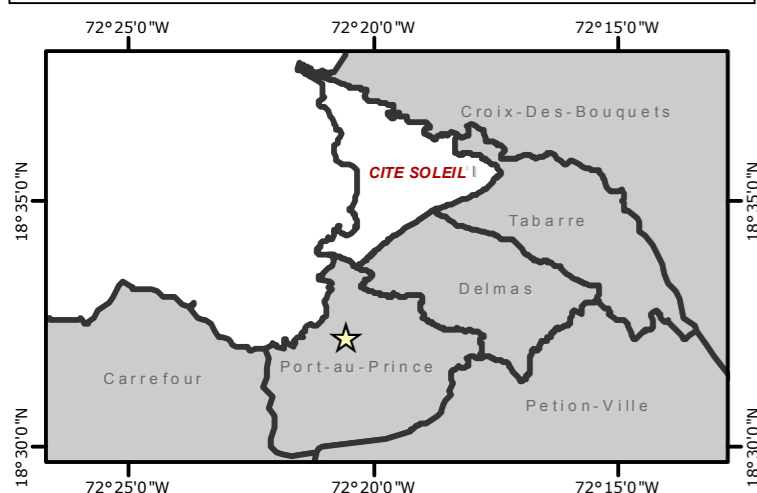

Légende

Activités

-  Abris temporaires
-  Eau et Assainissement (WASH)
-  Réparations

Organisations

-  AVSI [Reparation]
-  IFRC [T-Shelter, WASH]

Limites Administratives

-  Commune
-  Section Communal

**Zones d'intervention
 Partenaires Shelter.
 - Cite Soleil
 Août 2011**

Sources: Limites Administratives
 CNIGS, OSM, Shelter Cluster

Date de creation: 09 Août 2011

Projection / Référence: Géographique / WGS84

La description et l'utilisation des limites, les noms et les données associées présentées ici ne signifie pas l'approbation ou l'acceptation par le Shelter Cluster.