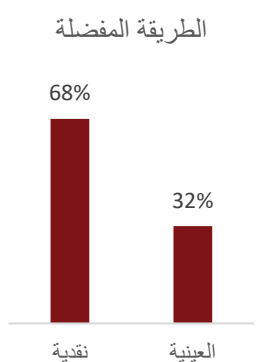

المواد غير الغذائية

أكد جميع المستجيبين الذين تمت مقابلتهم على توافر المواد غير الغذائية، بما في ذلك الفراش ومواد المطبخ في الأسواق القريبة. فيما يتعلق بالقرب: