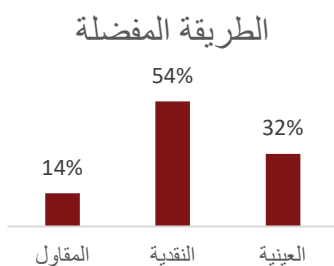

أ - مواد الإيواء والمواد غير الغذائية

مواد الإيواء

وقد أكد معظم المستجيبين توافر مواد الإيواء في الأسواق القريبة. وعلى العكس من ذلك، أشار جزء صغير إلى محدودية توافر مواد الإيواء وإعادة التأهيل في المناطق المجاورة لهم.