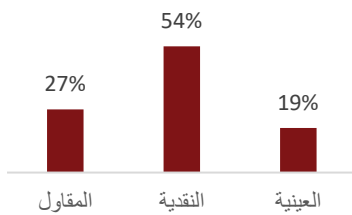

الطريقة المفضلة

المواد غير الغذائية

أكد جميع المستجيبين الذين تمت مقابلتهم توافر المواد غير الغذائية، بما في ذلك أغذية الأسرة ومواد المطبخ في الأسواق القريبة. فيما يتعلق بالقرب:

- ذكر ٤٣٪ أن السوق يقع على بعد ٢ إلى ٤ كم من مكان إقامتهم.
- أفاد ٤٢٪ أنهم يعيشون على بعد ١ كم من السوق.
- وأشار ١٤٪ إلى أن السوق يقع على بعد ٥ إلى ١٠ كيلومترات من منازلهم. من حيث وقت السفر:
- أمضت الغالبية (٤٣٪) أقل من ١٥ دقيقة في الوصول إلى الملاجئ وسوق المواد غير الغذائية.
- أفاد ٣٦٪ أنهم أمضوا حوالي ١٥ دقيقة للوصول إلى السوق.
- أبلغ ٢٠٪ عن وقت سفر يبلغ حوالي ٣٠ دقيقة للوصول إلى السوق.
- ذكر جزء صغير (١٪) أنهم يتجاوزون ساعة واحدة من وقت السفر للوصول إلى السوق.