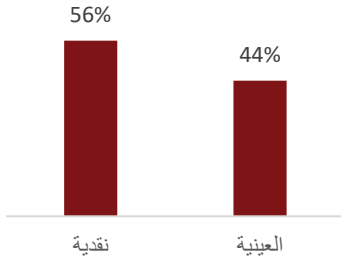

الطريقة المفضلة

ب - استئجار أماكن الإقامة

متوفر و سهولة الحصول على مساكن للإيجار

كشفت نتائج المقابلات التي أجريت في منطقتي الضالع وقعدة عن فروق مختلفة في تكاليف الإيجار بين المستجيبين. تقريبا:

- أفاد ٤٨٪ أن تكاليف الإيجار تتراوح بين ٥٣,٦٤٠ و ٨٥,٨٢٤ ريالاً (٤٠ دولاراً - ٦٤ دولاراً).
- وأشار ٢٨٪ إلى أن التكاليف أقل من ٥٢,٢٩٩ ريالاً (أقل من ٣٩ دولاراً).
- ذكر ٢٠٪ تكاليف تتراوح بين ٨٧,١٦٥ و ١٠٥,٩٣٩ يي (٦٥ دولاراً - ٧٩ دولاراً).
- وذكر ٣٪ أن التكاليف تزيد عن ٥٢,٧٥٠ ريال (أكثر من ١٠٠ دولاراً).
- جزء أصغر (٢٪) التكاليف المذكورة تتراوح بين ١٠٧,٢٨٠ إلى ١٣٤,١٠٠ (٨٠ دولاراً - ١٠٠ دولاراً).