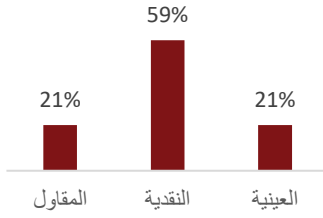

أ. مواد الإيواء والمواد غير الغذائية

مواد الإيواء

وقد أكد جميع المستجيبين تقريبا توافر مواد الإيواء في الأسواق القريبة. وعلى العكس من ذلك، أشار جزء صغير إلى محدودية توافر مواد الإيواء وإعادة التأهيل في المناطق المجاورة لهم.