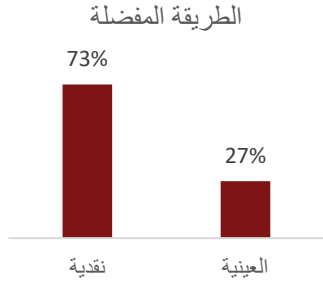

المواد غير الغذائية

وأفاد جميع المجيبين بتوافر المواد غير الغذائية، بما في ذلك أغطية الفراش و مواد المطبخ في الأسواق القريبة. فيما يتعلق بالقرب: