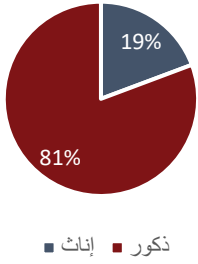

من حيث وقت السفر:

- أمضت الغالبية (٤٠٪) حوالي ٣٠ دقيقة في الوصول إلى الملاجئ وسوق المواد غير الغذائية.
- أبلغ ٣١٪ عن وقت سفر أقل من ١٥ دقيقة للوصول إلى السوق.
- أمضى ٢١٪ حوالي ١٥ دقيقة في الوصول إلى الملاجئ وسوق المواد غير الغذائية.
- أشار ٧٪ إلى أنهم أمضوا ساعة واحدة للوصول إلى السوق.
- قضى جزء صغير (١٪) ساعتين للوصول إلى سوق المأوى والمواد غير الغذائية.

ب - استئجار أماكن الإقامة

كشفت نتائج المقابلات التي أجريت في أحياء مدينة مأرب ومأرب عن فروق مختلفة في تكاليف الإيجار بين المستجيبين. تقريباً:

- أفاد ٣٣٪ أن تكلفة الإيجار تجاوزت ٥٢,٧٥٠ ريالاً (أكثر من ١٠٠ دولار).
- وأشار ٢٧٪ إلى أن التكاليف تتراوح بين ٥٣,٦٤٠ و ٨٥,٨٢٤ ريالاً (٤٠ إلى ٦٤ دولاراً).
- ٢٤٪ تكلف ما بين ٨٧,١٦٥ إلى ١٠٥,٩٣٩ يي (٦٥ دولاراً - ٧٩ دولاراً).
- ٨٪ نطاقات معلنة من ١٠٧,٢٨٠ إلى ١٣٤,١٠٠ ريال (٨٠ دولاراً - ١٠٠ دولار).
- ذكر ٨٪ تكاليف أقل من ٥٢,٢٩٩ ريال (أقل من ٣٩ دولاراً).

وتشير البيانات إلى أن معظم المشاركين (٥٤٪) شهدوا تكاليف إيجار مستقرة خلال الأشهر الستة الماضية. ومع ذلك، أشار ٤٥٪ إلى زيادة في التكلفة، وأبلغ جزء صغير (١٪) عن انخفاض في تكاليف الإيجار خلال نفس الفترة.

علاوة على ذلك، أقر ٨٦٪ بتراكم مدفوعات الإيجار بسبب عدم الدفع في الأشهر الأخيرة. وعلى العكس من ذلك، أكد ١٤٪ أنهم على التزام دائم بمدفوعات الإيجار، دون أي تكاليف تراكمية.

جنس المستجيبين