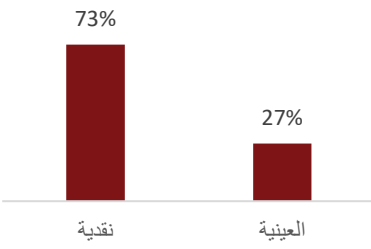

ب - استئجار أماكن الإقامة

كشفت نتائج المقابلات التي أجريت في أحياء مدينة مأرب ومأرب عن فروق مختلفة في تكاليف الإيجار بين المستجيبين. تقريباً:

- أفاد ٣٣٪ أن تكلفة الإيجار تجاوزت ٥٢,٧٥٠ ريالاً (أكثر من ١٠٠ دولار).
- وأشار ٢٧٪ إلى أن التكاليف تتراوح بين ٥٣,٦٤٠ و ٨٥,٨٢٤ ريالاً (٤٠ إلى ٦٤ دولاراً).
- ٢٤٪ تكلف ما بين ٨٧,١٦٥ إلى ١٠٥,٩٣٩ يي (٦٥ دولاراً - ٧٩ دولاراً).
- ٨٪ نطاقات معلنة من ١٠٧,٢٨٠ إلى ١٣٤,١٠٠ ريال (٨٠ دولاراً - ١٠٠ دولار).
- ذكر ٨٪ تكاليف أقل من ٥٢,٢٩٩ ريال (أقل من ٣٩ دولاراً).

علاوة على ذلك، أقر ٨٦٪ بتراكم مدفوعات الإيجار بسبب عدم الدفع في الأشهر الأخيرة. وعلى العكس من ذلك، أكد ١٤٪ أنهم على التزام دائم بمدفوعات الإيجار، دون أي تكاليف تراكمية.

جنس المستجيبين

الطريقة المفضلة

الطريقة المفضلة