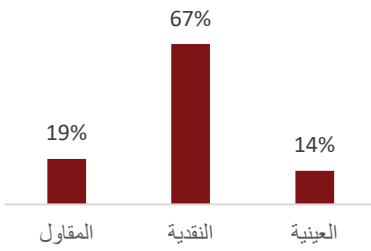

الطريقة المفضلة