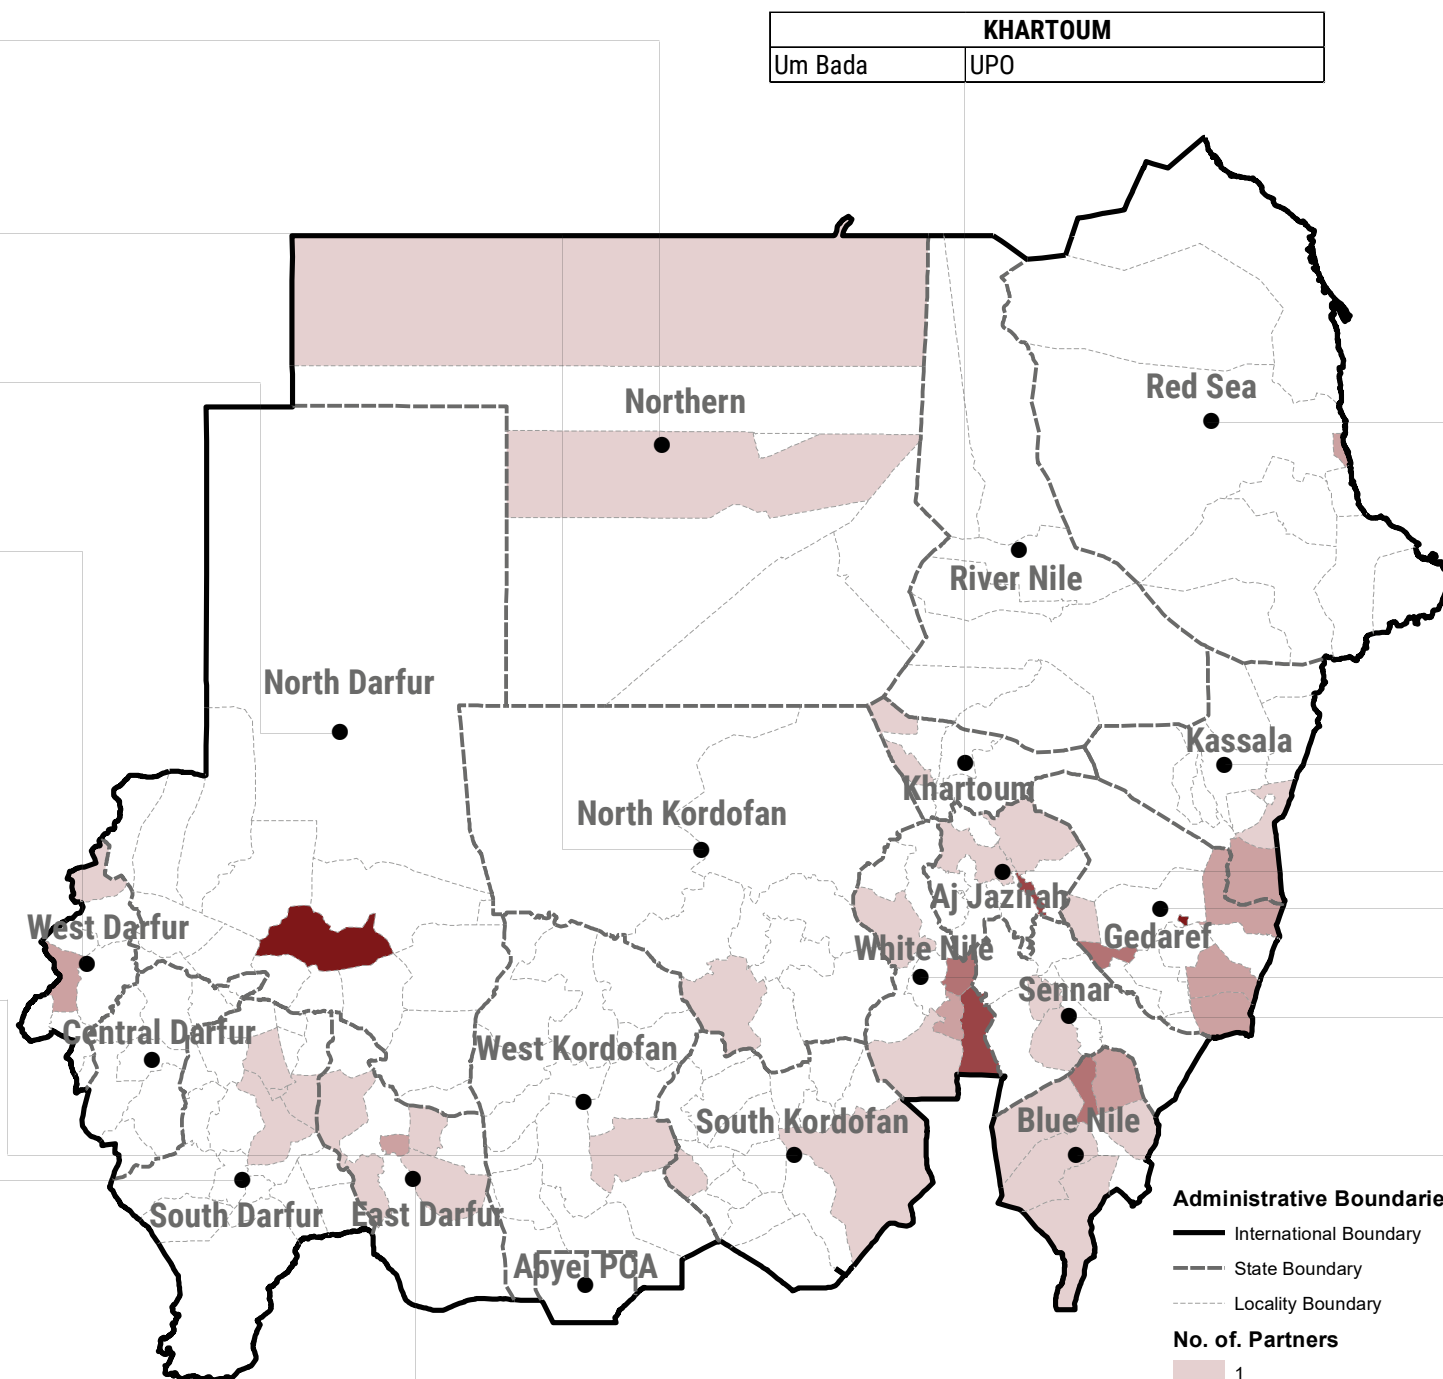

# SUDAN SHELTER AND NFI CLUSTER PARTNERS PRESENCE MAP

(from 15 April - 30 September 2023)

NORTHERN	
Dongola	UNHCR
Halfa	UNHCR

KHARTOUM	
Um Bada	UPO

RED SEA	
Port Sudan	SCI, UNHCR

NORTH KORDOFAN	
Sheikan	IOM

KASSALA	
Reifi Kassala	UNHCR
Reifi Wad Elhilaw	UNHCR, WHH

NORTH DARFUR	
Al Fasher	HDPO, IOM, NRC, SORR, UNHCR

AJ JAZIRAH	
Al Hasahisa	UNHCR
Medani Al Kubra	ADD, MHUN, UNHCR, UPO
Sharg Aj Jazirah	UNHCR

WEST DARFUR	
Ag Geneina	SI, SORR
Kulbus	SORR

GEDAREF	
Al Fao	SORR
Al Fashaga	NRC, UNHCR
Al Mafaza	NRC, SORR, UNHCR
Basundah	NRC, SORR
Galabat Ash Shargiah	NRC, SORR
Madeinat Al Gedaref	COOPI, DRC, IOM, IRW, UPO

WEST KORDOFAN	
Al Lagowa	LM/IAS

WHITE NILE	
Ad Diwaim	PI
Aj Jabalain	ADRA, NRC, PI, SRCS
As Salam/Aw Rawat	ADRA
Kosti	NRC, PI
Rabak	NRC, PI, SRCS

**LOCALITIES BY DISPLACEMENT TYPES**

**28** IDPs

**16** Refugees

**6** Vulnerable Residents

**4** Returnees

**LOCALITIES BY RESPONSE TYPE**