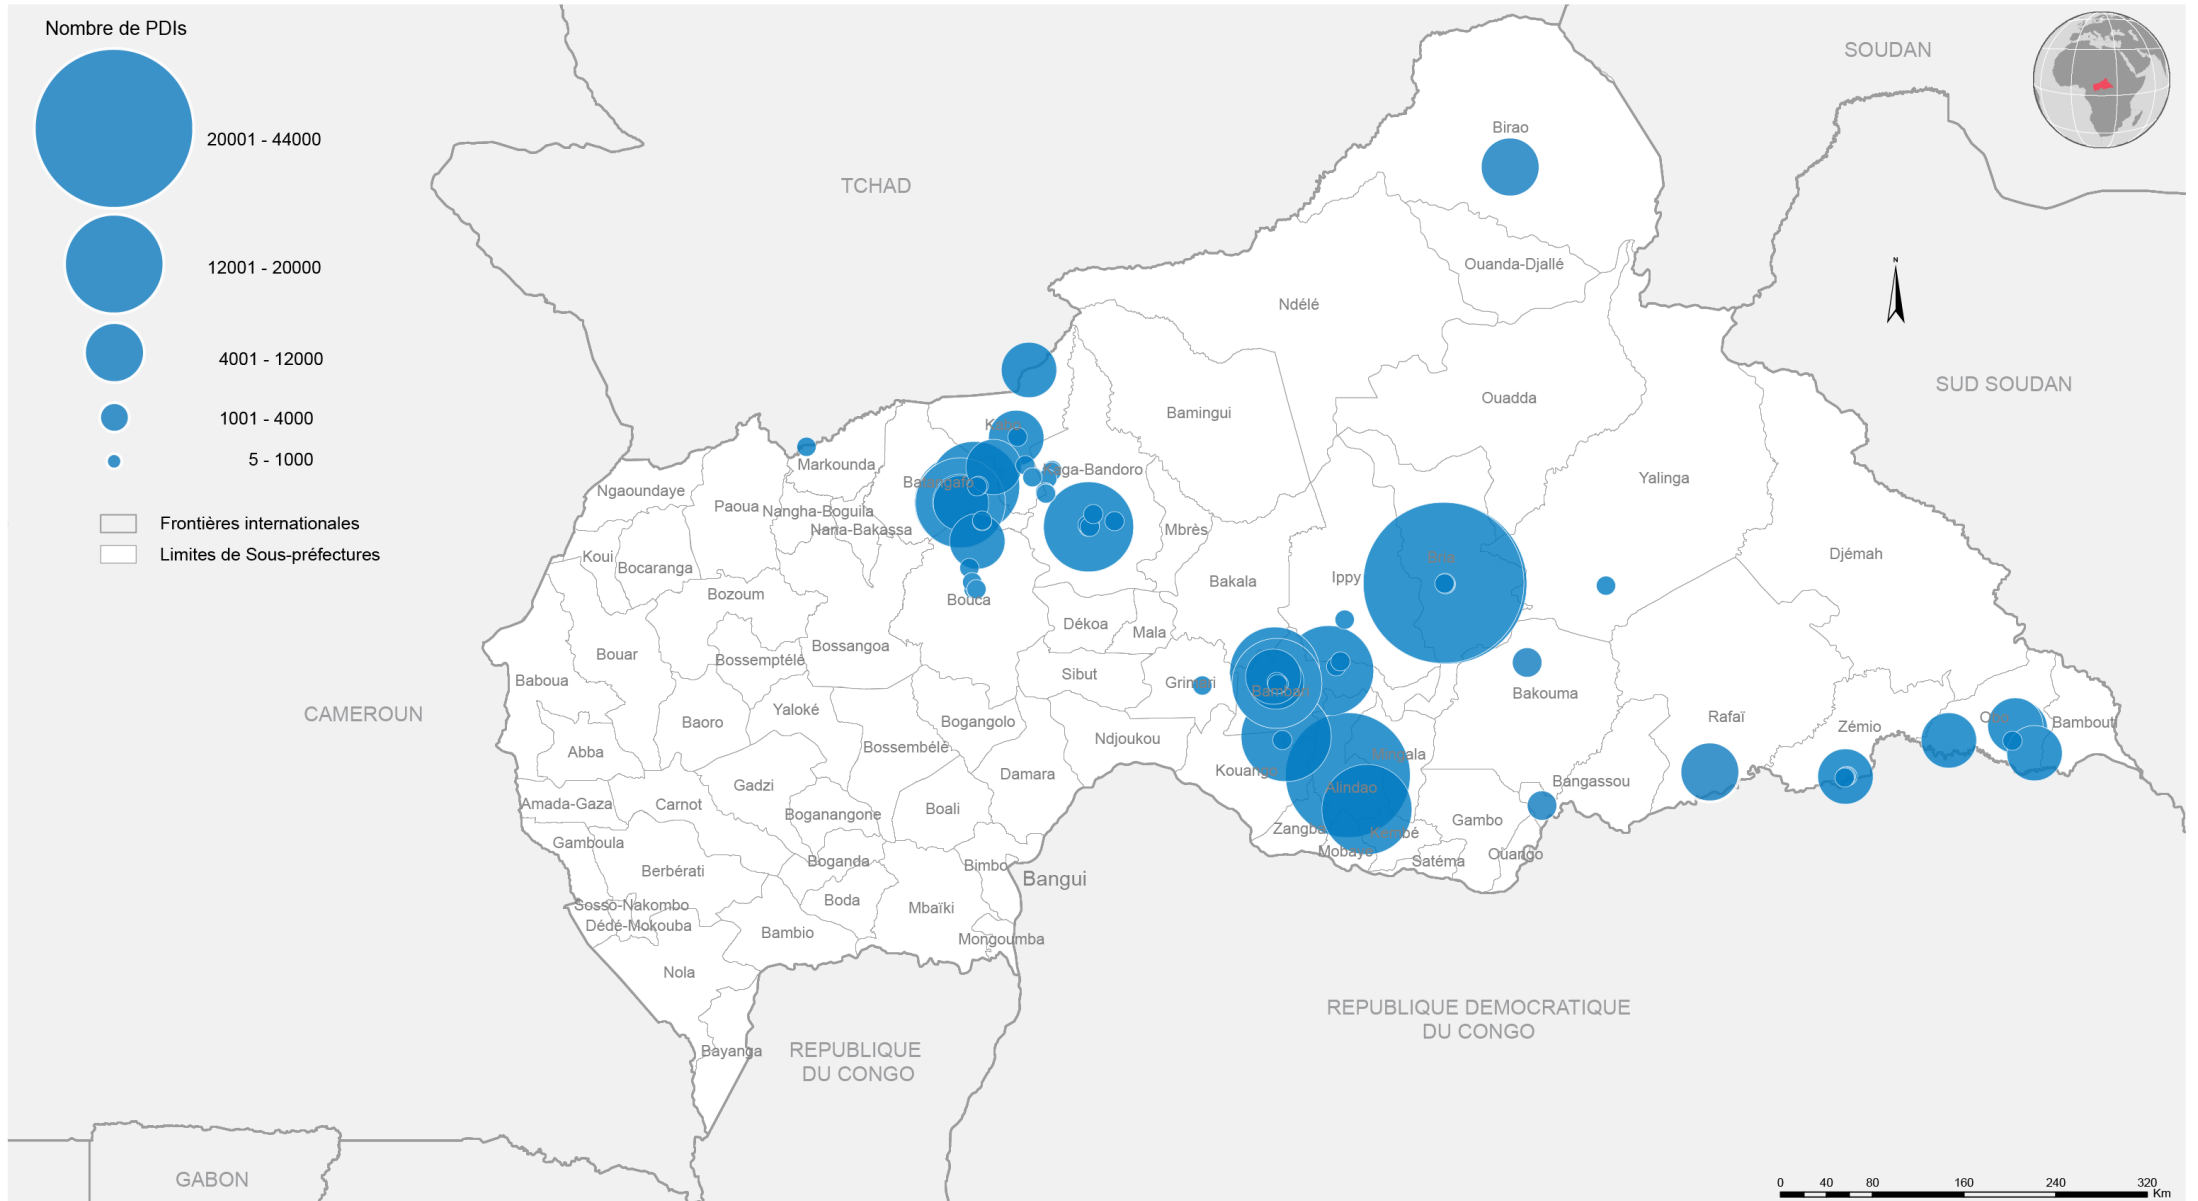

# REPUBLIQUE CENTRAFRICAINE

## Sites des Personnes Déplacées Internes

Au 15 août 2019

Les frontières et les noms indiqués et les désignations employés sur cette carte n'impliquent pas reconnaissance ou acceptation officielle par l'organisation des Nations Unies.

Date de création: 30 septembre 2019 | Source: CMP, SIGCAF