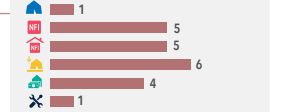

CHERKASKA (14 partners)
CARITAS, BIY, CFD, CHU, CrimeaSOS, DRC, Help e.v., HUCF, PIN, SiLab, SP, SI, UNDP, UNHCR