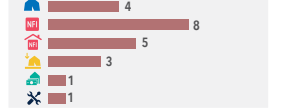

KHMELNYTSKA (12 partners)
CARITAS, CrimeaSOS, DRC, IOM, LMP, MEDAIR, PIN, ROKADA, SP, UNDP, UNHCR, WHH/CWW/CESVI