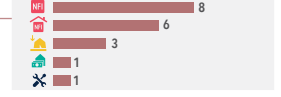

MYKOLAIVSKA (12 partners)
ACTED, DRC, HEKS/EPER, IOM, NRCC, PIN, SI, SP, TTA, UABSC, UNDP, UNHCR