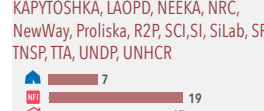

DNIPRO (30 partners)
ACTED, ADRA, BVLIVC, CARITAS, CFD, CFAMERZ, CFCC, CFMM, CrimeaSOS, D2022, DRC, EC, INTERSOS, IOM, PIN, KAPYTOSHKA, LAOPD, NEEKA, NRC, NewWay, Proliska, R2P, SCI, SI, SiLab, SP, TNSP, TTA, UNDP, UNHCR