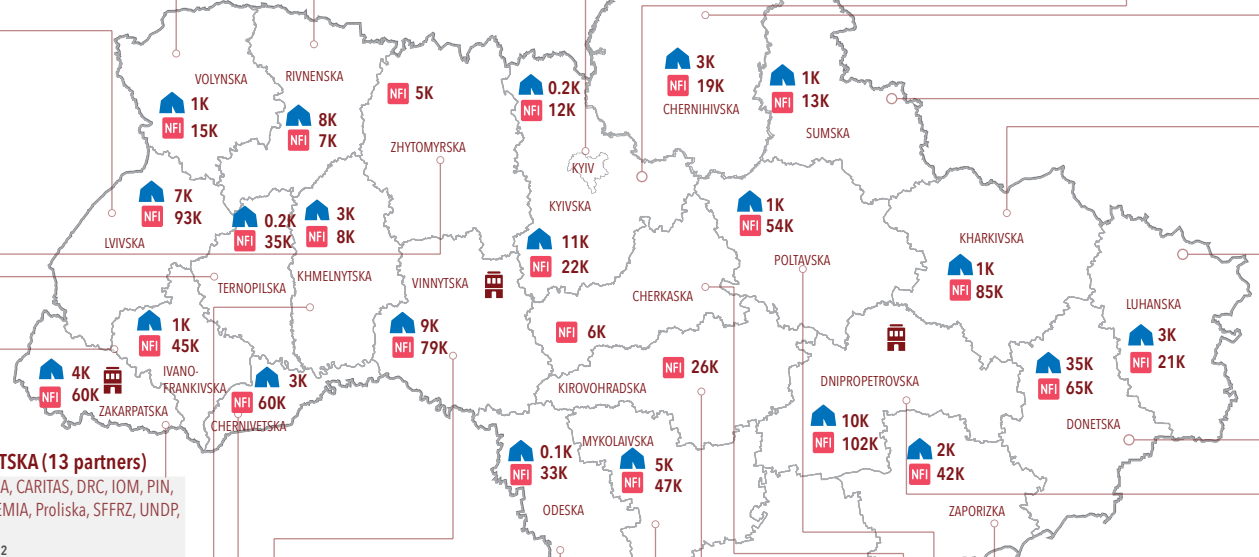

KYIV (11 partners)
CARITS, CrimeaSOS, DRC, MEDAIR, SP, NEEKA, NUKRAINE, ROKADA, SSU, UNDP, UNHCR

KYIVSKA (18 partners)
ACTED, ADRA, CFD, CrimeaSOS, DRC, IOM, MEDAIR, NDU, NEEKA, OM, PAH, ROKADA, SB, SiLab, SP, UNDP, UNHCR, VOLKSHILFE

CHERNIHIVSKA (21 partners)
ACTED, ADRA, CEC, CRCCI, CDRIDIFHFF, DRC, IOM, MEDAIR, NRC, NUKRAINE, OM, PIN, ROKADA, SCI, SCPA, SP, SYO, UM, UNDP, UNHCR, ZOA

SUMSKA (12 partners)
ACTED, ADRA, CARITAS, CrimeaSOS, DRC, MEDAIR, PIN, Proliska, R2P, SCI, SP, UNHCR

ZAKARPATSKA (13 partners)
ACTED, ADRA, CARITAS, DRC, IOM, PIN, NEEKA, NEEMIA, Proliska, SFRFZ, UNDP, UNHCR, YD

KHMELNYTSKA (12 partners)
CARITAS, CrimeaSOS, DRC, IOM, LMP, MEDAIR, PIN, ROKADA, SP, UNDP, UNHCR, WHH/CWW/CESVI

LUHANSKA (10 partners)
ACTED, DRC, IOM, NRC, PIN, Proliska, SCI, SP, UNDP, UNHCR

DONETSKA (20 partners)
ACTED, CrimeaSOS, DDC, DRC, DSOS, IOM, MRH, NewWay, NRC, NRCC, PIN, Proliska, R2P, SCI, SHTUKA, SI, SP, VBD, UNDP, UNHCR