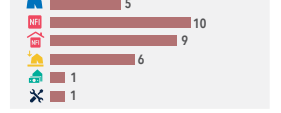

VINNYTSKA (15 partners)
ACTED, ADRA, CARITAS, CFD, DRC, IOM, INTERSOS, MEDAIR, OM, PIN, Proliska, R2P, SiLab, SP, UNHCR