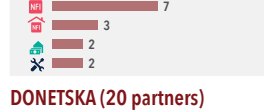

CHERKASKA (14 partners)
CARITAS, BIY, CFD, CHU, CrimeaSOS, DRC, Help e.v., HUCF, PIN, SiLab, SP, SI, UNDP, UNHCR

KHERSONSKA (7 partners)
ACTED, CFU, IOM, SI, SP, UNDP, UNHCR

KHARKIVSKA (16 partners)
ACTED, CARITAS, CrimeaSOS, DRC, IOM, HEKS/EPER, KRCA, NRC, PIN, Proliska, R2P, SP, SRT, SVC, UNDP, UNHCR

LUHANSKA (10 partners)
ACTED, DRC, IOM, NRC, PIN, Proliska, SCI, SP, UNDP, UNHCR

DONETSKA (20 partners)
ACTED, CrimeaSOS, DDC, DRC, DSOS, IOM, MRH, NewWay, NRC, NRCC, PIN, Proliska, R2P, SCI, SHTUKA, SI, SP, VBD, UNDP, UNHCR