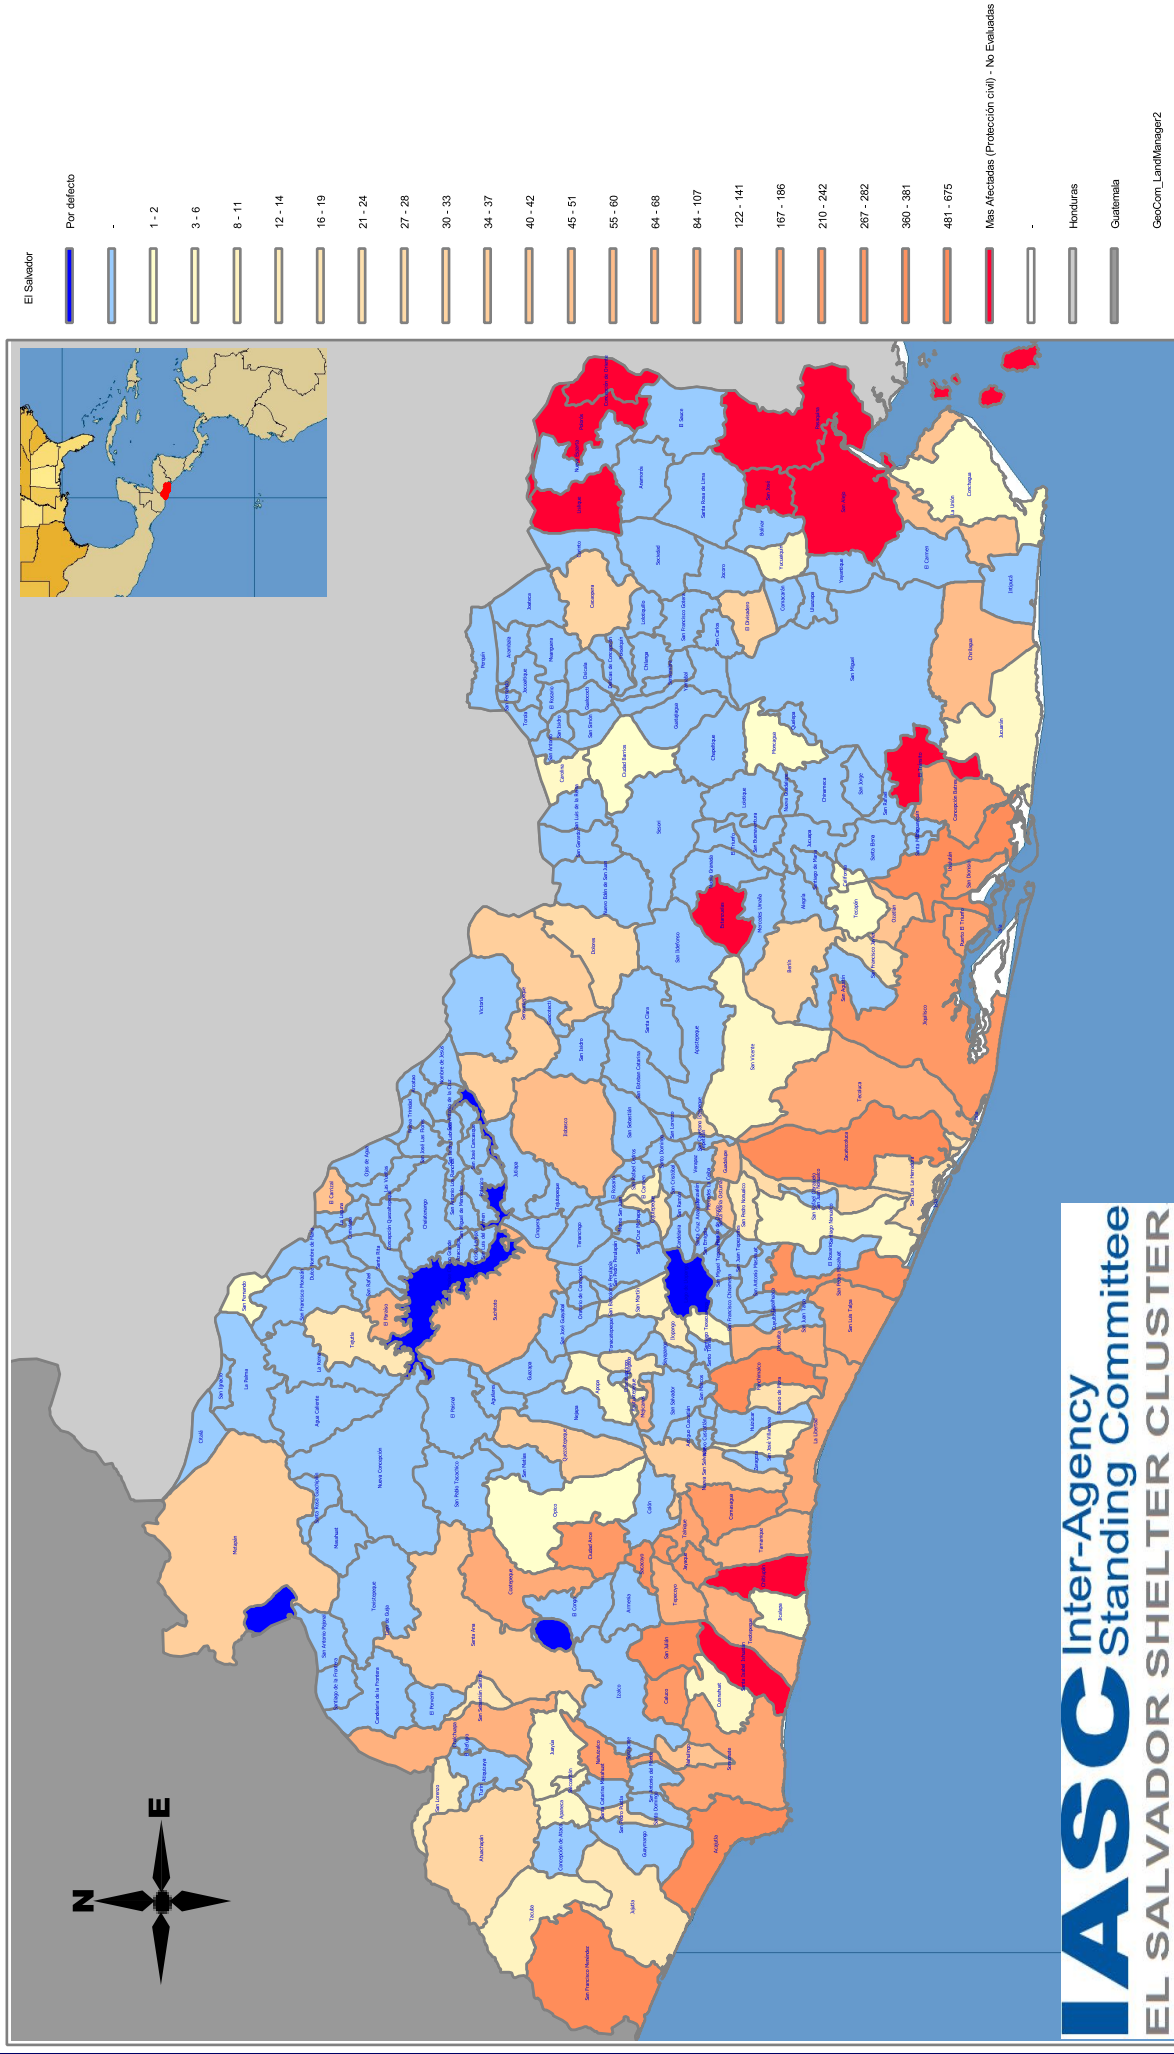

El Salvador Shelter Cluster - Daños en Viviendas Depresion Tropical 12E - 14-dic-2011

Los límites de país, nombres y/o denominaciones utilizadas en este mapa no implican aceptación por parte del Shelter Cluster