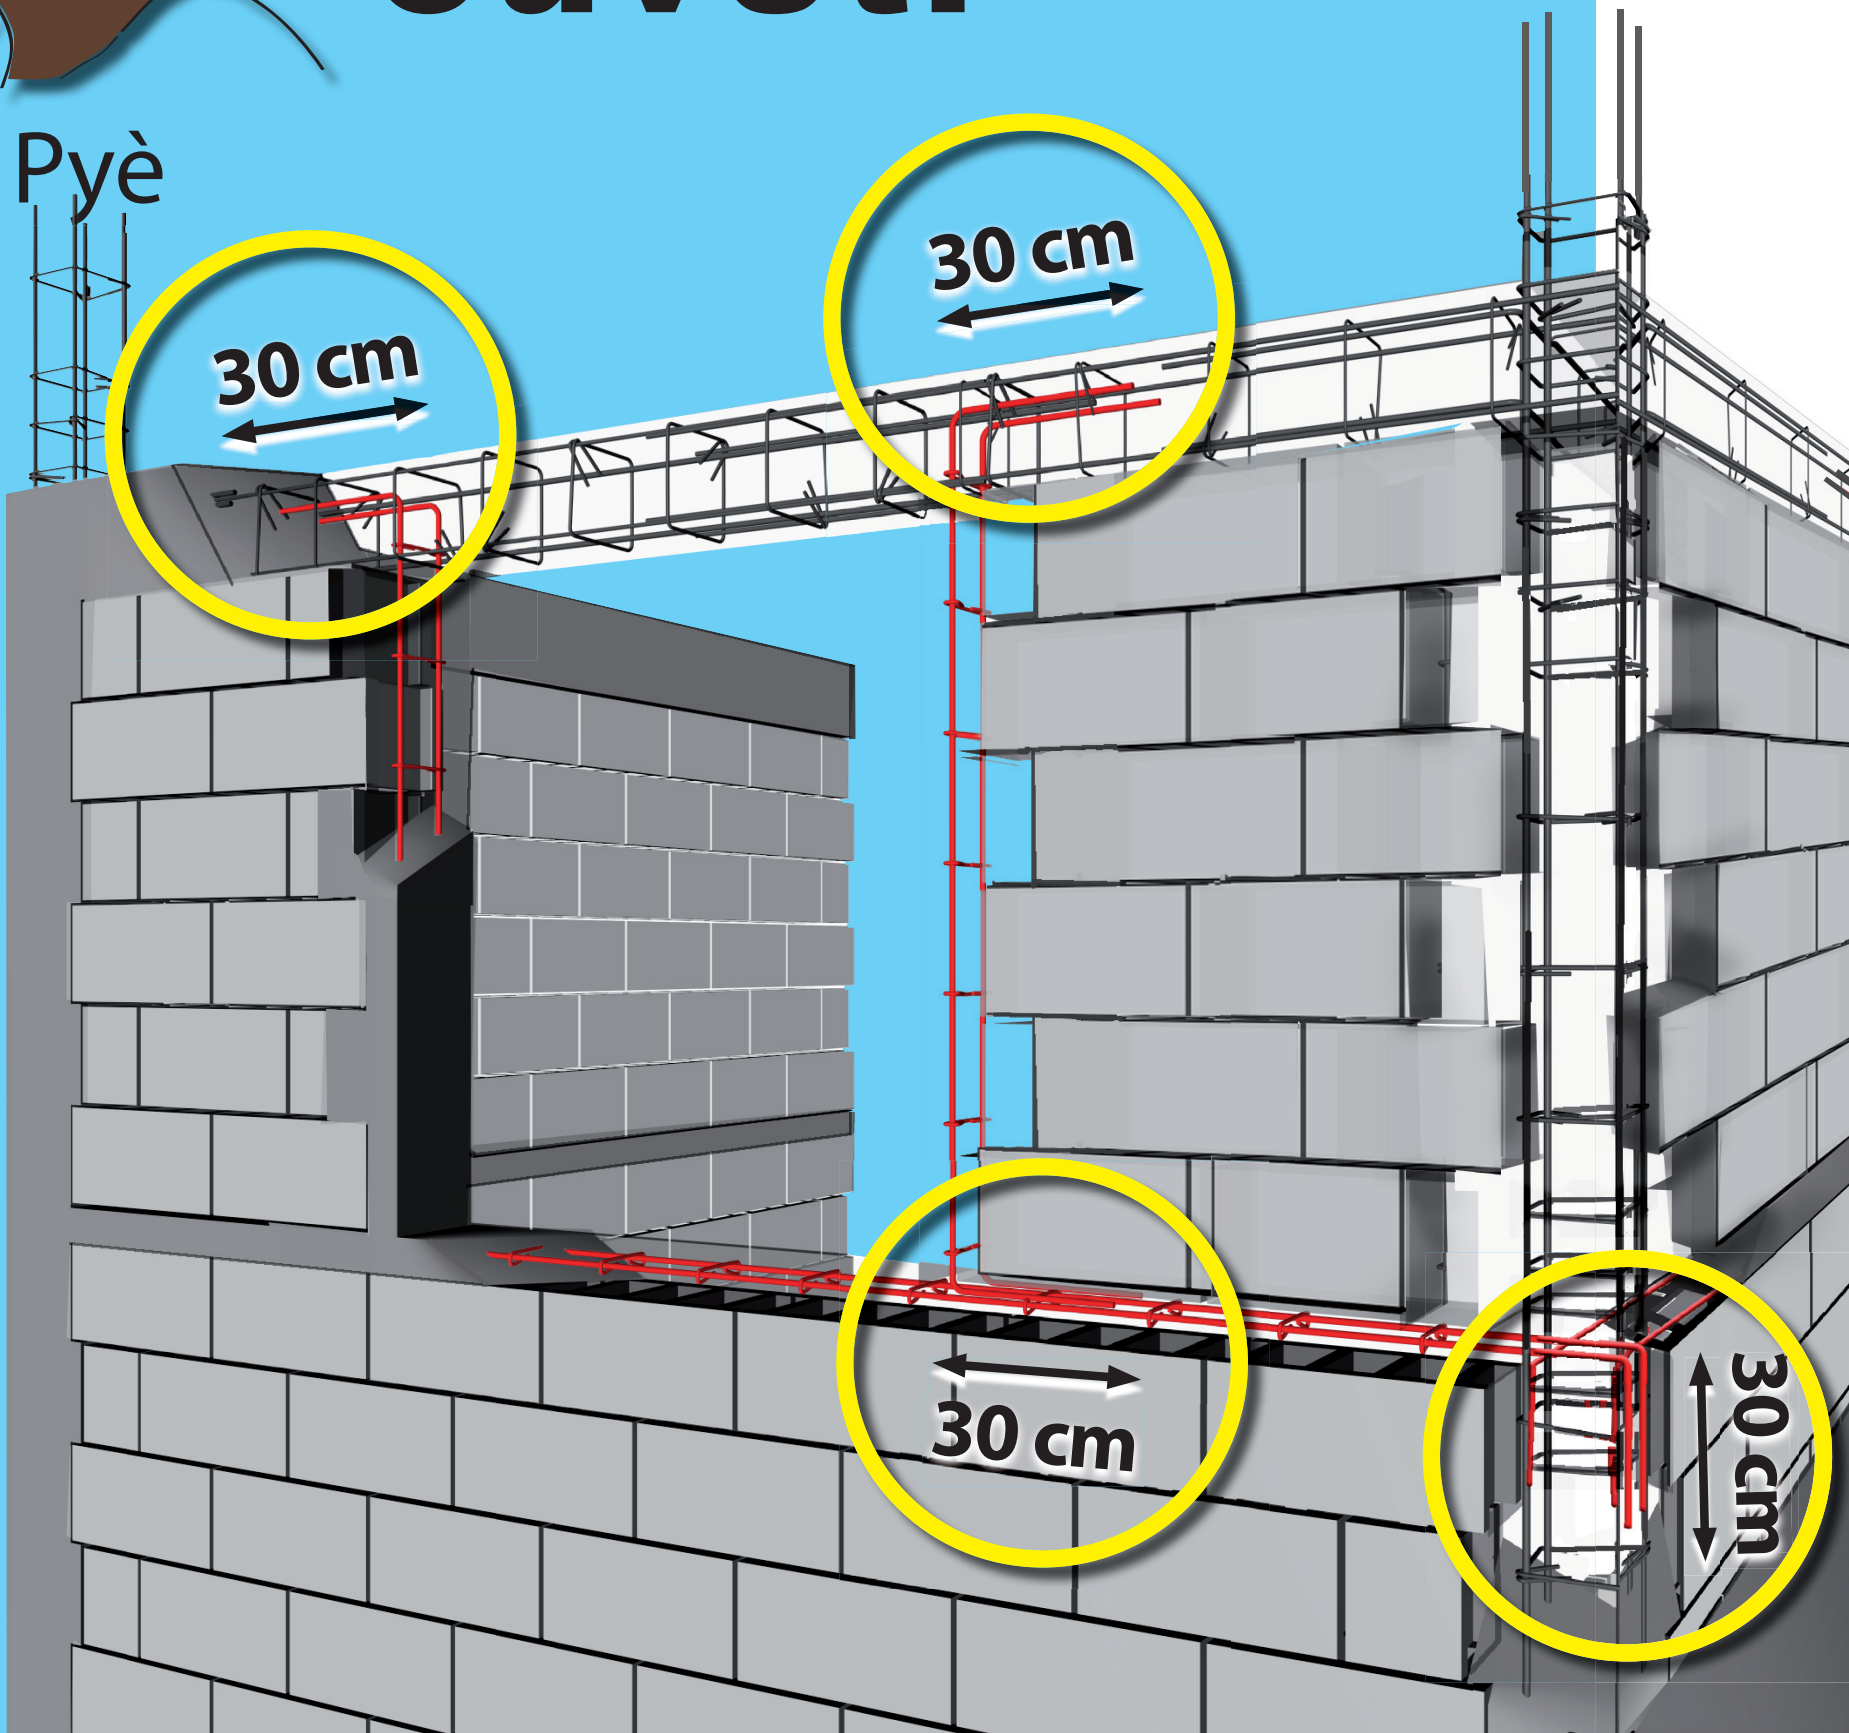

Sou 60 cm
tou prè
jwenti yo,
sere etriye
chak 10 cm

bon kalite sove lavi

Amati Chenay ouvèti

Bòs Pyè

bon kalite sove lavi