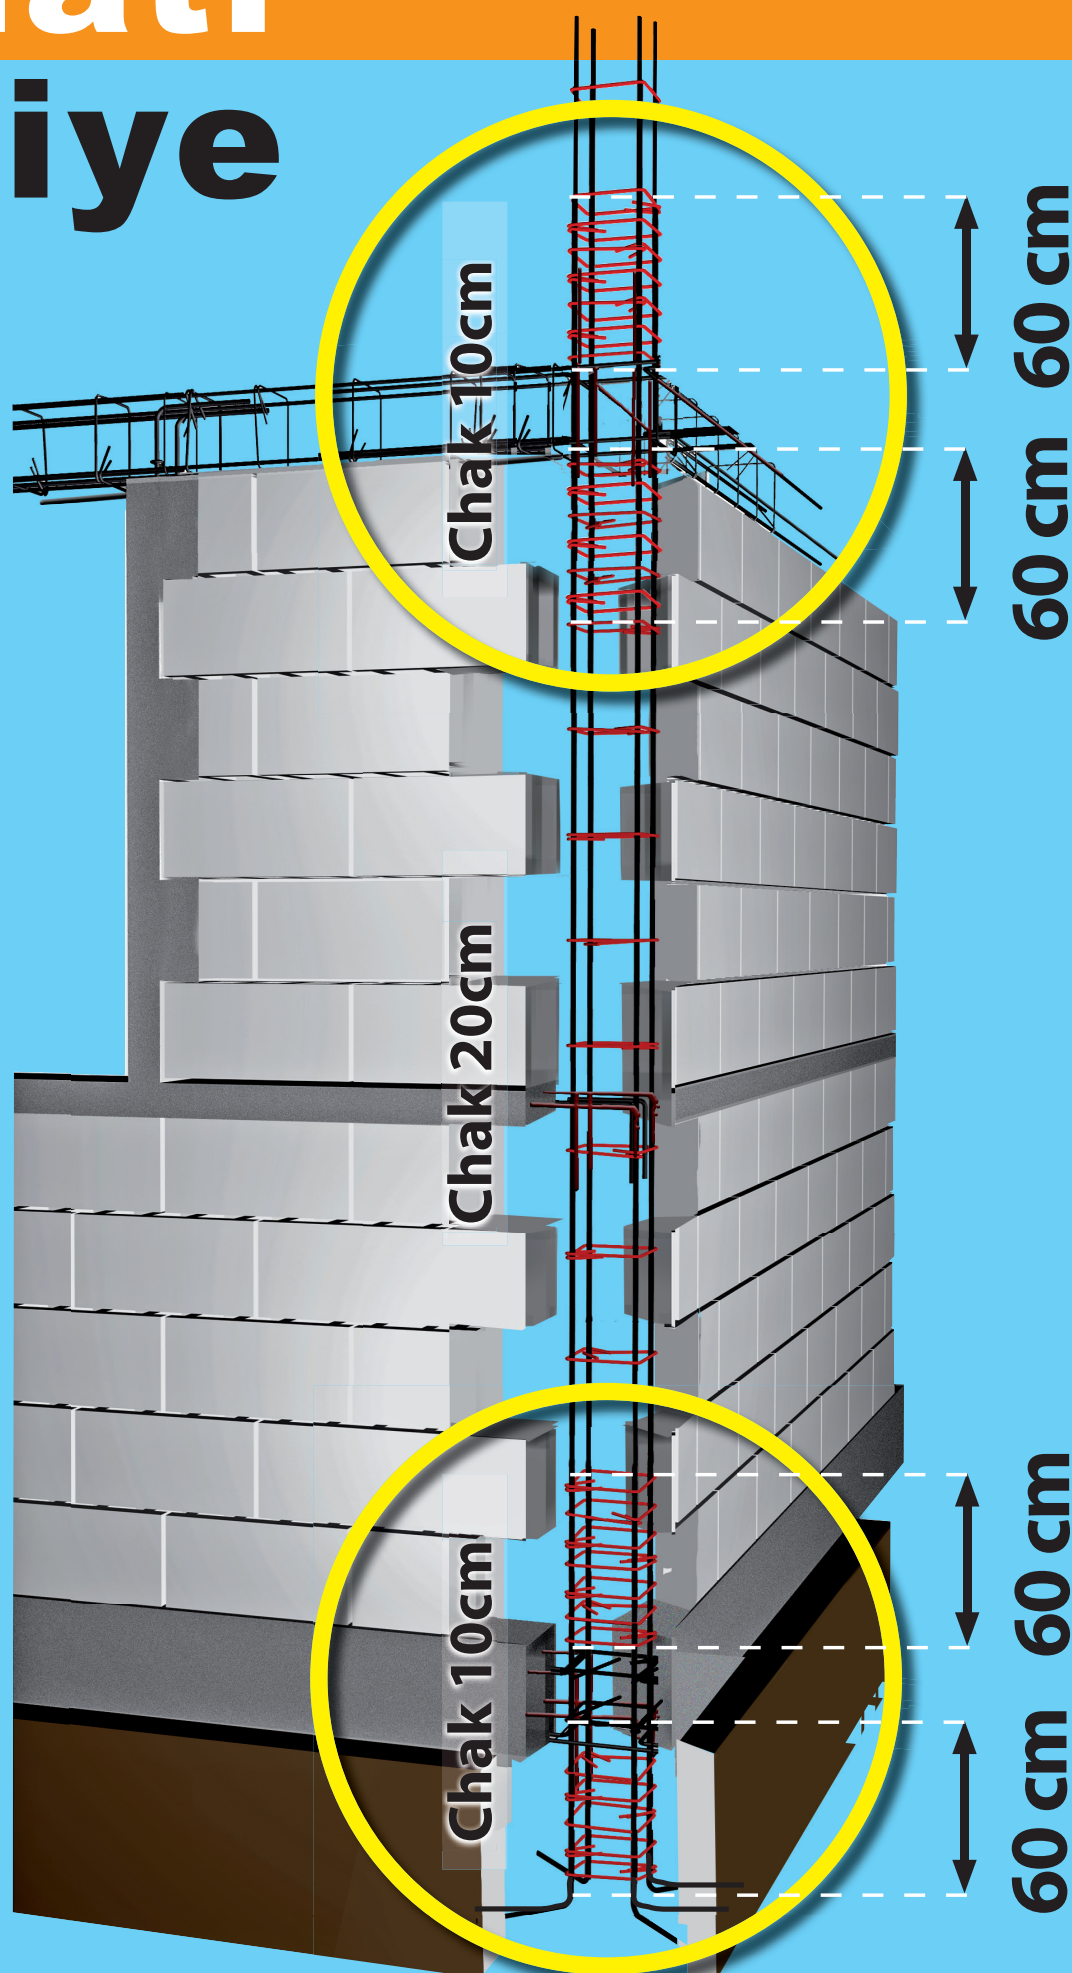

Sou 60 cm
tou prè
jwenti yo,
sere etriye
chak 10 cm

bon kalite sove lavi

Amati Chenay ouvèti

Bòs Pyè

bon kalite sove lavi