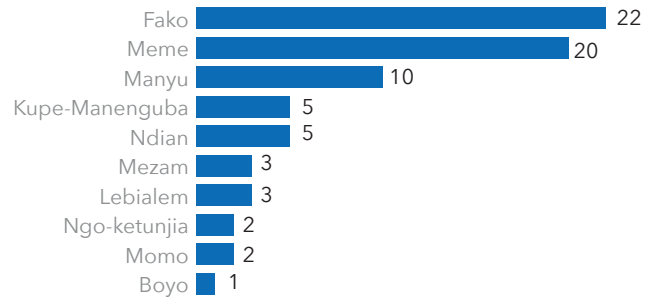

BY DIVISION