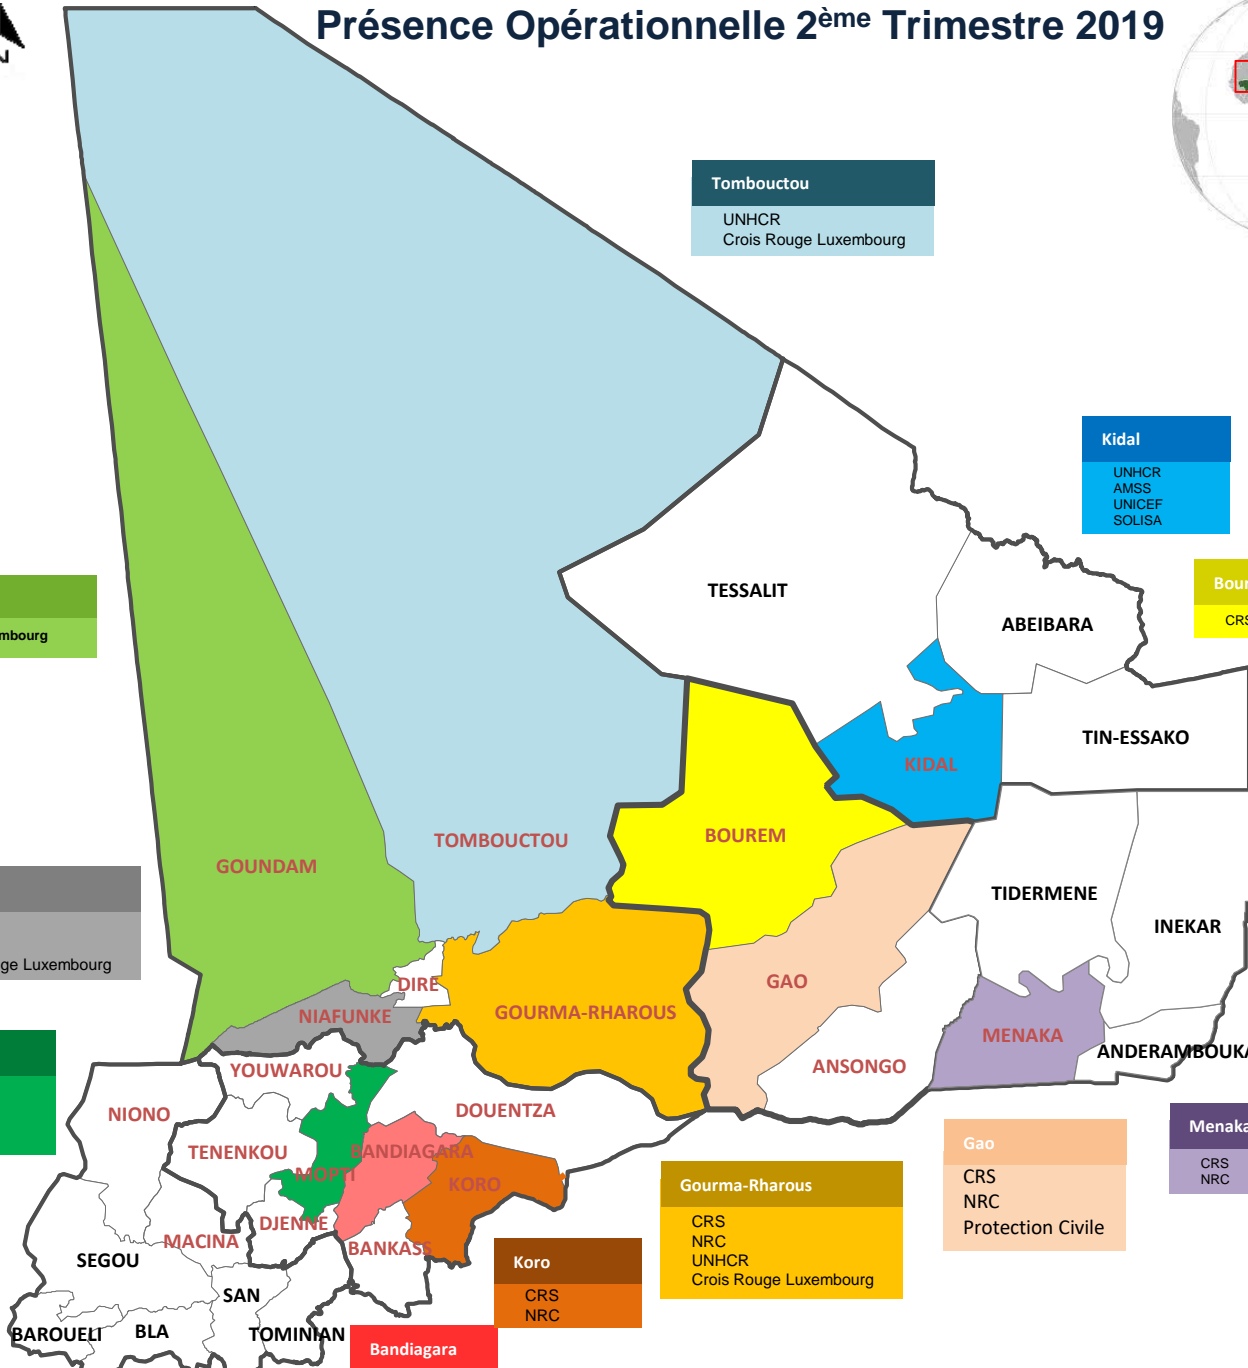

Présence Opérationnelle 2^{ème} Trimestre 2019

Légende

-  Contour région
-  Contour cercle

Goundam
Crois Rouge Luxembourg

Niafunke
NRC
UNHCR
Crois Rouge Luxembourg

Mopti
Protection Civile
NRC
OIM

Tombouctou
UNHCR
Crois Rouge Luxembourg

Kidal
UNHCR
AMSS
UNICEF
SOLISA

Bourem
CRS

DIRE

Gourma-Rharous
CRS
NRC
UNHCR
Crois Rouge Luxembourg

Gao
CRS
NRC
Protection Civile

Menaka
CRS
NRC

Koro
CRS
NRC

Bandiagara
Stop Sahel
CRS

Les frontières indiquées et les désignations utilisées sur cette carte n'impliquent pas reconnaissance ou acceptation officielle.
 Sources : UNHCR Cluster Abris Date : Octobre 2019 Contact : zakariab@unhcr.org/sanogos@unhcr.org