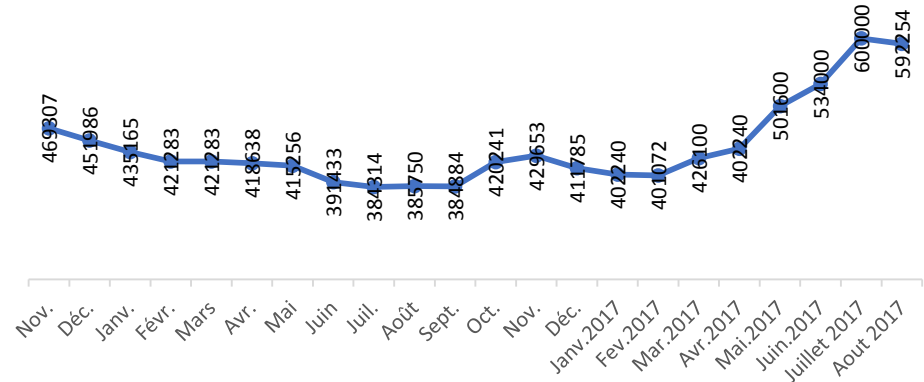

### IDPs en R.C.A.\*

592254

171535

404109

84 Sites

- IDPs en sites
- IDPs en Famille d'accueil
- IDPs en Brousse

### EVOLUTION DES TENDANCES DE DEPLACEMENT EN RCA

Prefecture	IDP sur sites	IDP en Famille d'Accueil	IDP en Brousse	Total
Ouaka	37,240	54,505	-	91,745
Ouham	46,436	16,697	615	63,748
Bangui	-	56,488	-	56,488
Ombella M'Poko	-	17,500	-	17,500
Lobaye	789	31,691	-	32,480
Nana-Gribizi	19,601	25,175	5,095	49,871
Mambere-Kadei	54	24,673	-	24,727
Nana-Mambere	-	14,327	-	14,327
Haut-Mbomou	9,599	15,764	-	25,363
Haute-Kotto	30,284	50,699	-	80,983
Mbomou	1,524	18,779	6,900	27,203
Basse-kotto	25,492	31,628	-	57,120
Kemo	39	4,276	-	4,315
Ouham pende	303	31,261	4,000	35,564
Bamingui-Bangoran	174	6,263	-	6,437
Sangha-Mbaere	-	2,857	-	2,857
Vakaga	-	1,526	-	1,526
<b>Grand Total</b>	<b>171,535</b>	<b>404,109</b>	<b>16,610</b>	<b>592,254</b>