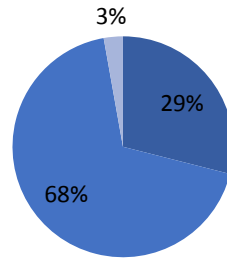

### IDPs en R.C.A.\*

592254

171535

404109

84 Sites

- IDPs en sites
- IDPs en Famille d'accueil
- IDPs en Brousse

### EVOLUTION DES TENDANCES DE DEPLACEMENT EN RCA

Prefecture	IDP sur sites	IDP en Famille d'Accueil	IDP en Brousse	Total
Ouaka	37,240	54,505	-	91,745
Ouham	46,436	16,697	615	63,748
Bangui	-	56,488	-	56,488
Ombella M'Poko	-	17,500	-	17,500
Lobaye	789	31,691	-	32,480
Nana-Gribizi	19,601	25,175	5,095	49,871
Mambere-Kadei	54	24,673	-	24,727
Nana-Mambere	-	14,327	-	14,327
Haut-Mbomou	9,599	15,764	-	25,363
Haute-Kotto	30,284	50,699	-	80,983
Mbomou	1,524	18,779	6,900	27,203
Basse-kotto	25,492	31,628	-	57,120
Kemo	39	4,276	-	4,315
Ouham pende	303	31,261	4,000	35,564
Bamingui-Bangoran	174	6,263	-	6,437
Sangha-Mbaere	-	2,857	-	2,857
Vakaga	-	1,526	-	1,526
<b>Grand Total</b>	<b>171,535</b>	<b>404,109</b>	<b>16,610</b>	<b>592,254</b>