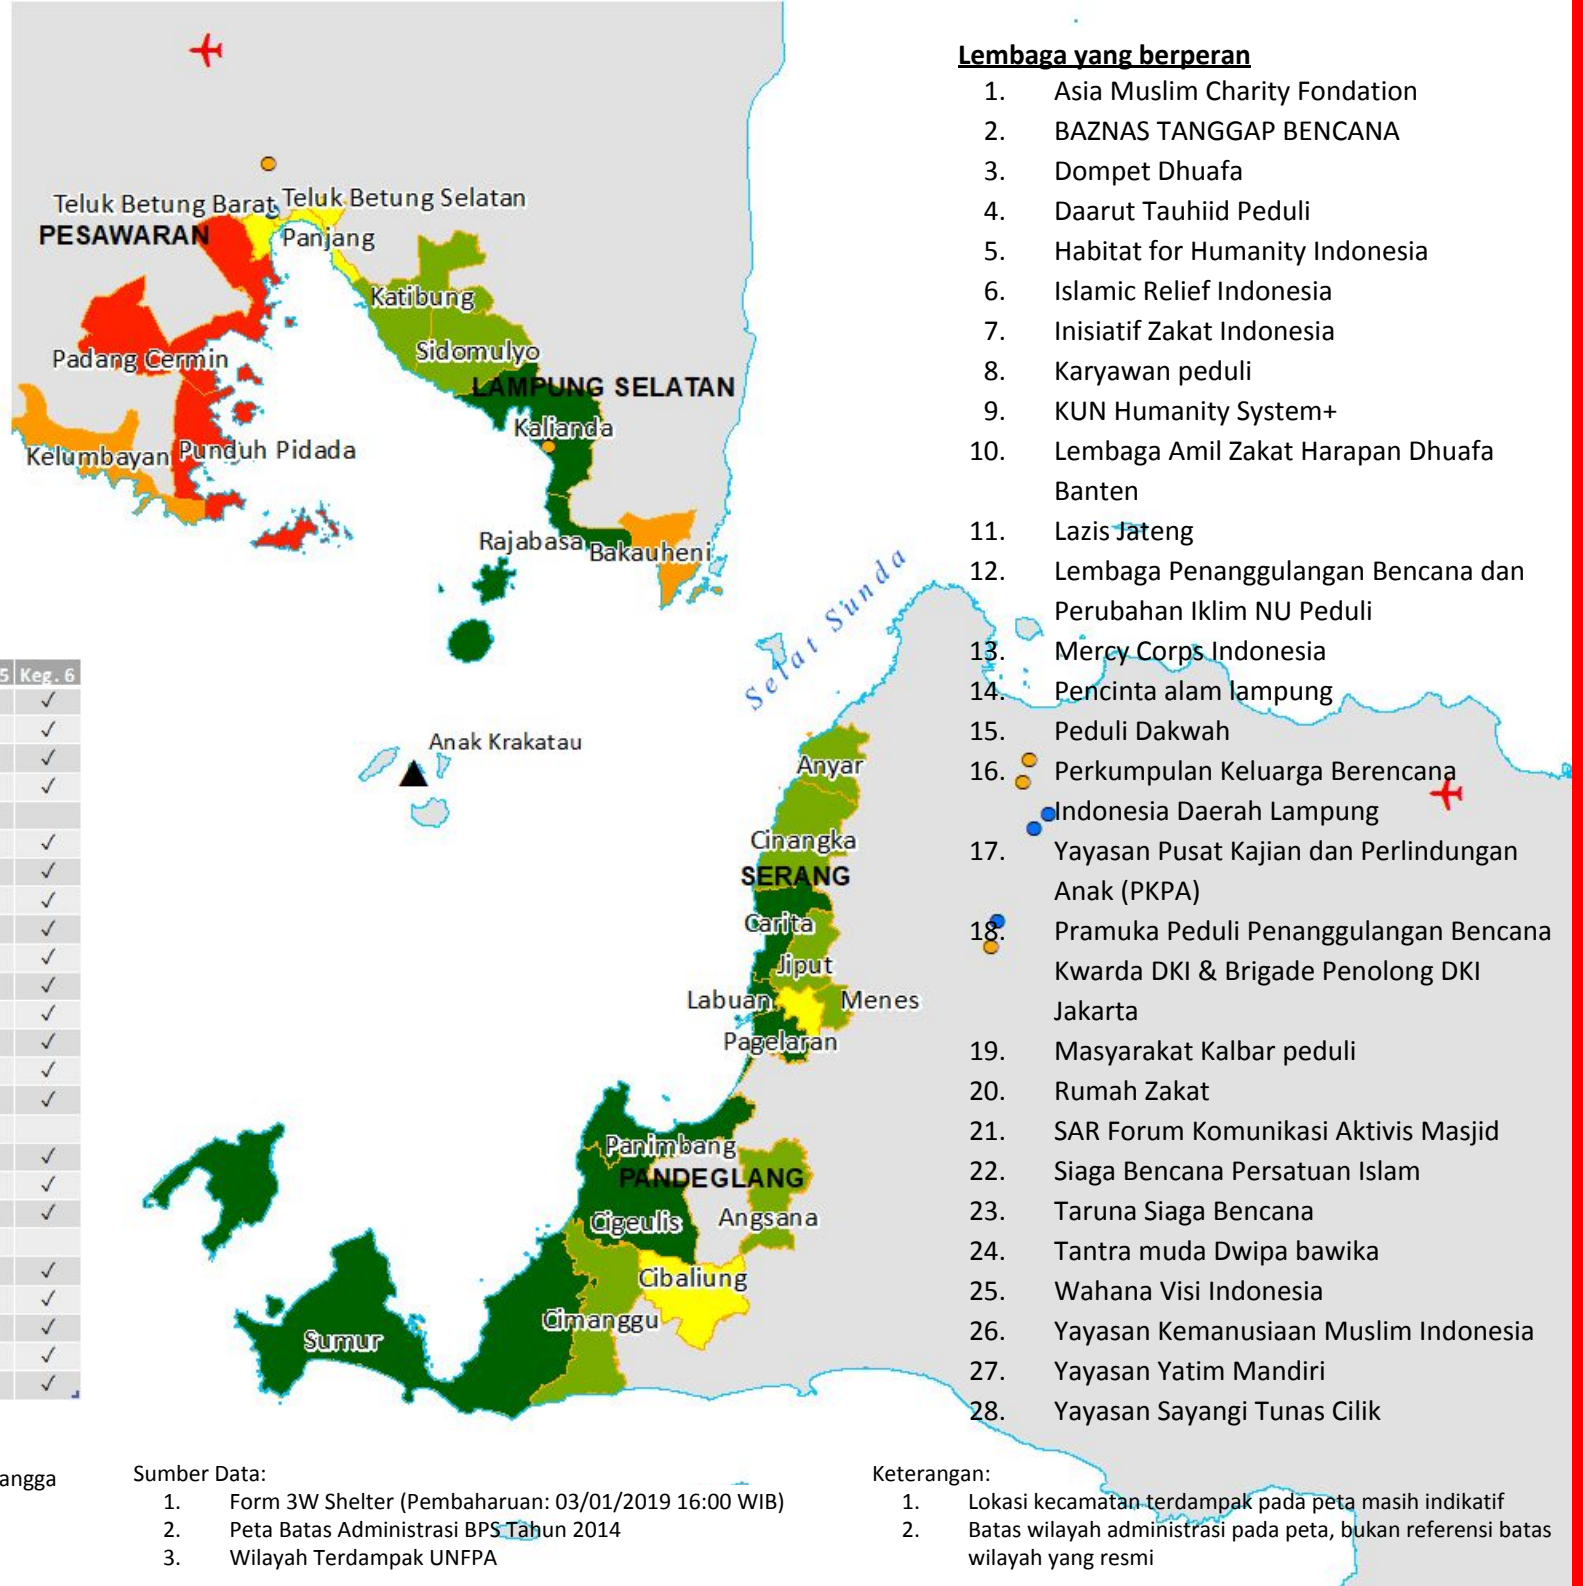

- ▲ G. Krakatau
- ✈ Bandara
- BPBD Prov/Kab
- Dinsos Prov/Kab

Jumlah Lembaga yg aktif/Kecamatan

- Belum Ada
- 1
- 2 - 3
- 4 - 9
- >17

Daftar Kegiatan tiap Kecamatan

Kecamatan	Keg. 1	Keg. 2	Keg. 3	Keg. 4	Keg. 5	Keg. 6
Angsana	✓	✓	✓	✓	✓	✓
Anyar	✓	✓	✓	✓	✓	✓
Bakauheni	✓		✓		✓	✓
Carita	✓	✓	✓	✓	✓	✓
Cibaliung	✓	✓	✓	✓	✓	
Cigeulis	✓	✓	✓	✓	✓	✓
Cikedal	✓	✓	✓	✓	✓	✓
Cimanggu	✓	✓	✓	✓	✓	✓
Cinangka	✓	✓	✓	✓	✓	✓
Jiput	✓	✓	✓	✓	✓	✓
Kalianda	✓	✓	✓		✓	✓
Katibung	✓	✓	✓		✓	✓
Kelumbayan	✓				✓	✓
Labuan	✓	✓	✓	✓	✓	✓
Menes	✓	✓	✓	✓	✓	✓
Padang Cermin						
Pagelaran	✓	✓	✓	✓	✓	✓
Panimbang	✓	✓	✓	✓	✓	✓
Panjang	✓	✓	✓		✓	✓
Punduh Pidada						
Rajabasa	✓	✓	✓		✓	✓
Sidomulyo	✓	✓	✓		✓	✓
Sumur	✓	✓	✓	✓	✓	✓
Teluk Betung Barat	✓	✓	✓		✓	✓
Teluk Betung Selatan	✓	✓	✓		✓	✓

- Keg. 1 = Kaji cepat
- Keg. 2 = Distribusi hunian darurat (tenda, terpal, dll)
- Keg. 3 = Distribusi perlengkapan kebutuhan rumah tangga
- Keg. 4 = Distribusi alat pertukangan
- Keg. 5 = Relawan
- Keg. 6 = Lainnya

Sumber Data:

1. Form 3W Shelter (Pembaharuan: 03/01/2019 16:00 WIB)
2. Peta Batas Administrasi BPS Tahun 2014
3. Wilayah Terdampak UNFPA

Keterangan:

1. Lokasi kecamatan terdampak pada peta masih indikatif
2. Batas wilayah administrasi pada peta, bukan referensi batas wilayah yang resmi

Lembaga yang berperan

1. Asia Muslim Charity Fondation
2. BAZNAS TANGGAP BENCANA
3. Dompot Dhuafa
4. Daarut Tauhiid Peduli
5. Habitat for Humanity Indonesia
6. Islamic Relief Indonesia
7. Inisiatif Zakat Indonesia
8. Karyawan peduli
9. KUN Humanity System+
10. Lembaga Amil Zakat Harapan Dhuafa Banten
11. Lazis Jateng
12. Lembaga Penanggulangan Bencana dan Perubahan Iklim NU Peduli
13. Mercy Corps Indonesia
14. Pencinta alam lampung
15. Peduli Dakwah
16. Perkumpulan Keluarga Berencana Indonesia Daerah Lampung
17. Yayasan Pusat Kajian dan Perlindungan Anak (PKPA)
18. Pramuka Peduli Penanggulangan Bencana Kwarda DKI & Brigade Penolong DKI Jakarta
19. Masyarakat Kalbar peduli
20. Rumah Zakat
21. SAR Forum Komunikasi Aktivis Masjid
22. Siaga Bencana Persatuan Islam
23. Taruna Siaga Bencana
24. Tantra muda Dwipa bawika
25. Wahana Visi Indonesia
26. Yayasan Kemanusiaan Muslim Indonesia
27. Yayasan Yatim Mandiri
28. Yayasan Sayangi Tunas Cilik