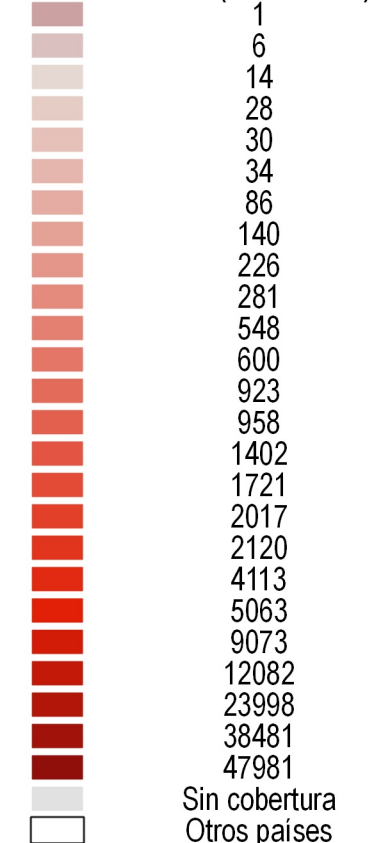

**Legenda**

Beneficiarios 5W enero-feb 2021  
Adm level = 1 (OCHA HDX)

Admin level = 2 (OCHA HDX)

Nota: Este mapa no está garantizado como libre de errores ni implica la expresión de ninguna opinión por parte de las Naciones Unidas sobre el estatus legal de ningún país o territorio ni sobre la delimitación de sus fronteras.

Sistema de coordenadas: WGS 1984  
Contacto: [im.venezuela@sheltercluster.org](mailto:im.venezuela@sheltercluster.org)  
Archivo: UNHCR\_VEN\_map\_Cobertura implementación socios\_150321\_a3

Fuentes de datos:  
Cobertura: Clúster de Alojamiento, Energía y Enseres (5W)  
Límites administrativos VEN: OCHA Humanitarian Data Exchange (HDX)  
Otros países: ESRI ArcGIS World Countries

0 25 50 km

1:2,111,854