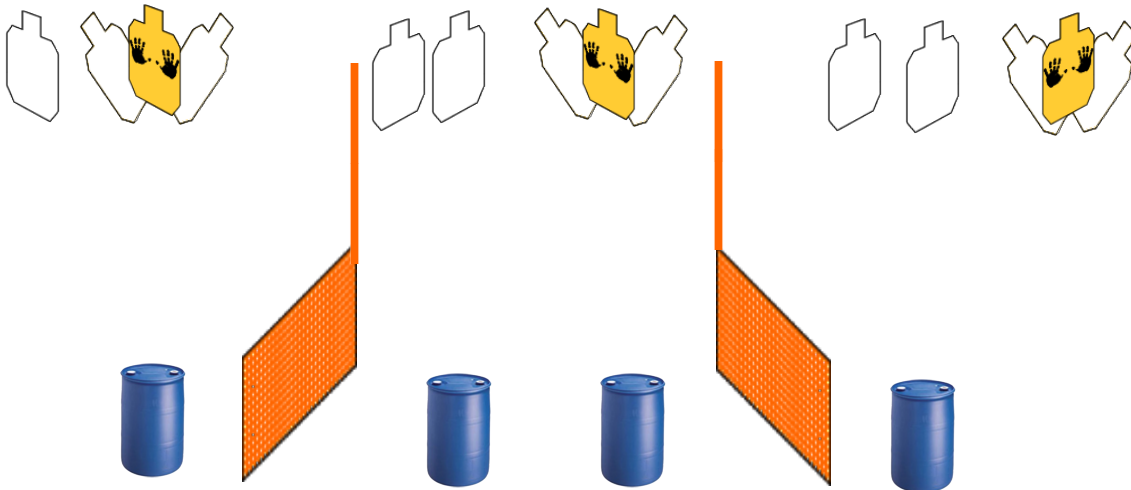

Stage 2

RULES: Other

Created By: J. Aberg

START POSITION:

Kivääri ladattu ja varmistettu

PROCEDURE:

Lähtö laatikosta A. Äänimerkistä ammu taulut T1-T12 haluamassasi järjestyksessä.

Minimi laukausmäärä 24

Taulut: miniSRA 12kpl, 3kpl EA

Sektorit: 180+90

Säännöt: viimeisimmän sääntökirjan mukaan.

SCORING: Unlimited

ROUND COUNT: 22

TARGETS: 11

DISTANCE: 15m

SCORED HITS: 110p

PENALTIES: Viim. sääntökirjan mukaan

NOTES:

VARUSTELEKA.FI

ARMEIJATAVARAN ERIKOISLIIKE

A

VIRANOMAINEN.FI