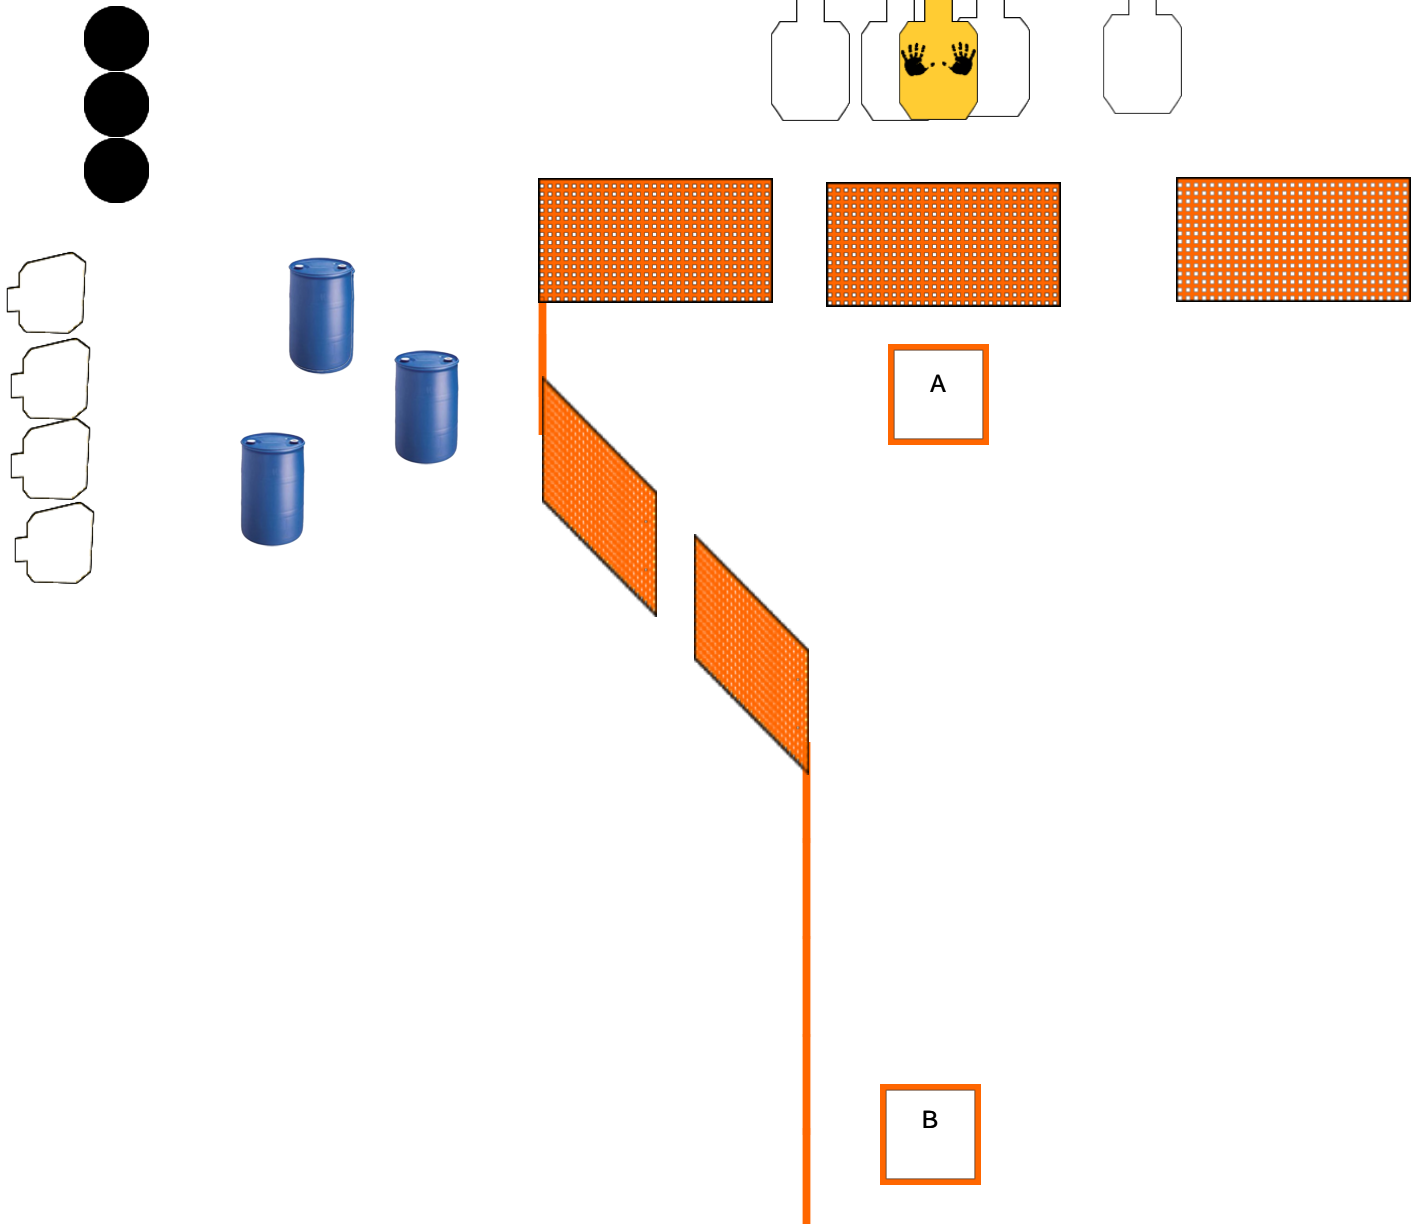

Stage 4 Tellu

RULES: Other

Created By: J. Aberg

START POSITION:

PROCEDURE:

Olet rakentamassa varamiinoitetta ja telamiinaa kantaessasi joudut turvautumaan pistoolisi kun vihollinen yllättää.

Aloitus laatikosta A ase ladattu varmistettu kotelossa. Telamiinaa heikommalla kädellä kantaen, ammu taulut vapaassa järjestyksessä telamiinaa kantaen, kuitenkin niin että taulu T8 ammutaan laatikosta B. Telamiina on kannettava laatikkoon B. Toimintavirhe per laukaus, jos käyttää kahta kättä tai ei kannata tellua laatikkoon.

Taulut: 8kpl SRA ja 3 plate

Minimi laukausmäärä: 19

Sektorit: 180+90

Säännöt: viimeisimmän sääntökirjan mukaan.

SCORING: Unlimited

ROUND COUNT: 19

TARGETS: 11

DISTANCE: 8-10m

SCORED HITS: 110p

PENALTIES:

NOTES:

T 8