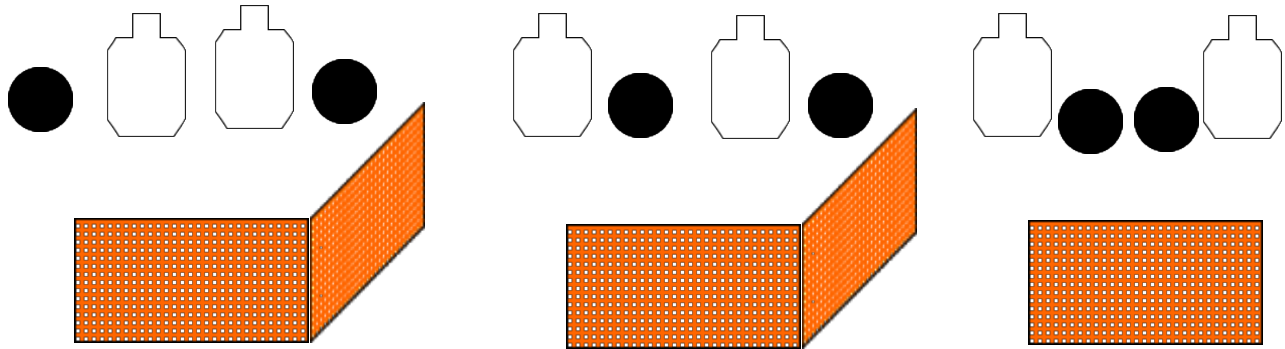

Stage 3

RULES: Other

Created By: J.Aberg

START POSITION:

Pistooli ladattu varmistettu kotelossa

PROCEDURE:

Lähtö ruudusta A. Äänimerkistä ammu taulut ja platet haluamassasi järjestyksessä.

Taulut: 6kpl SRA tauluja, 6kpl plate.

Sektorit: 180+90

Säännöt: viimeisimmän sääntökirjan mukaan.

SCORING: Unlimited

ROUND COUNT: 18

TARGETS: 12

DISTANCE: 10m

SCORED HITS: 120p

PENALTIES: Viim. sääntökirjan mukaan

NOTES:

A

VARUSTELEKA.FI

ARMEIJATAVARAN ERIKOISLIIKE