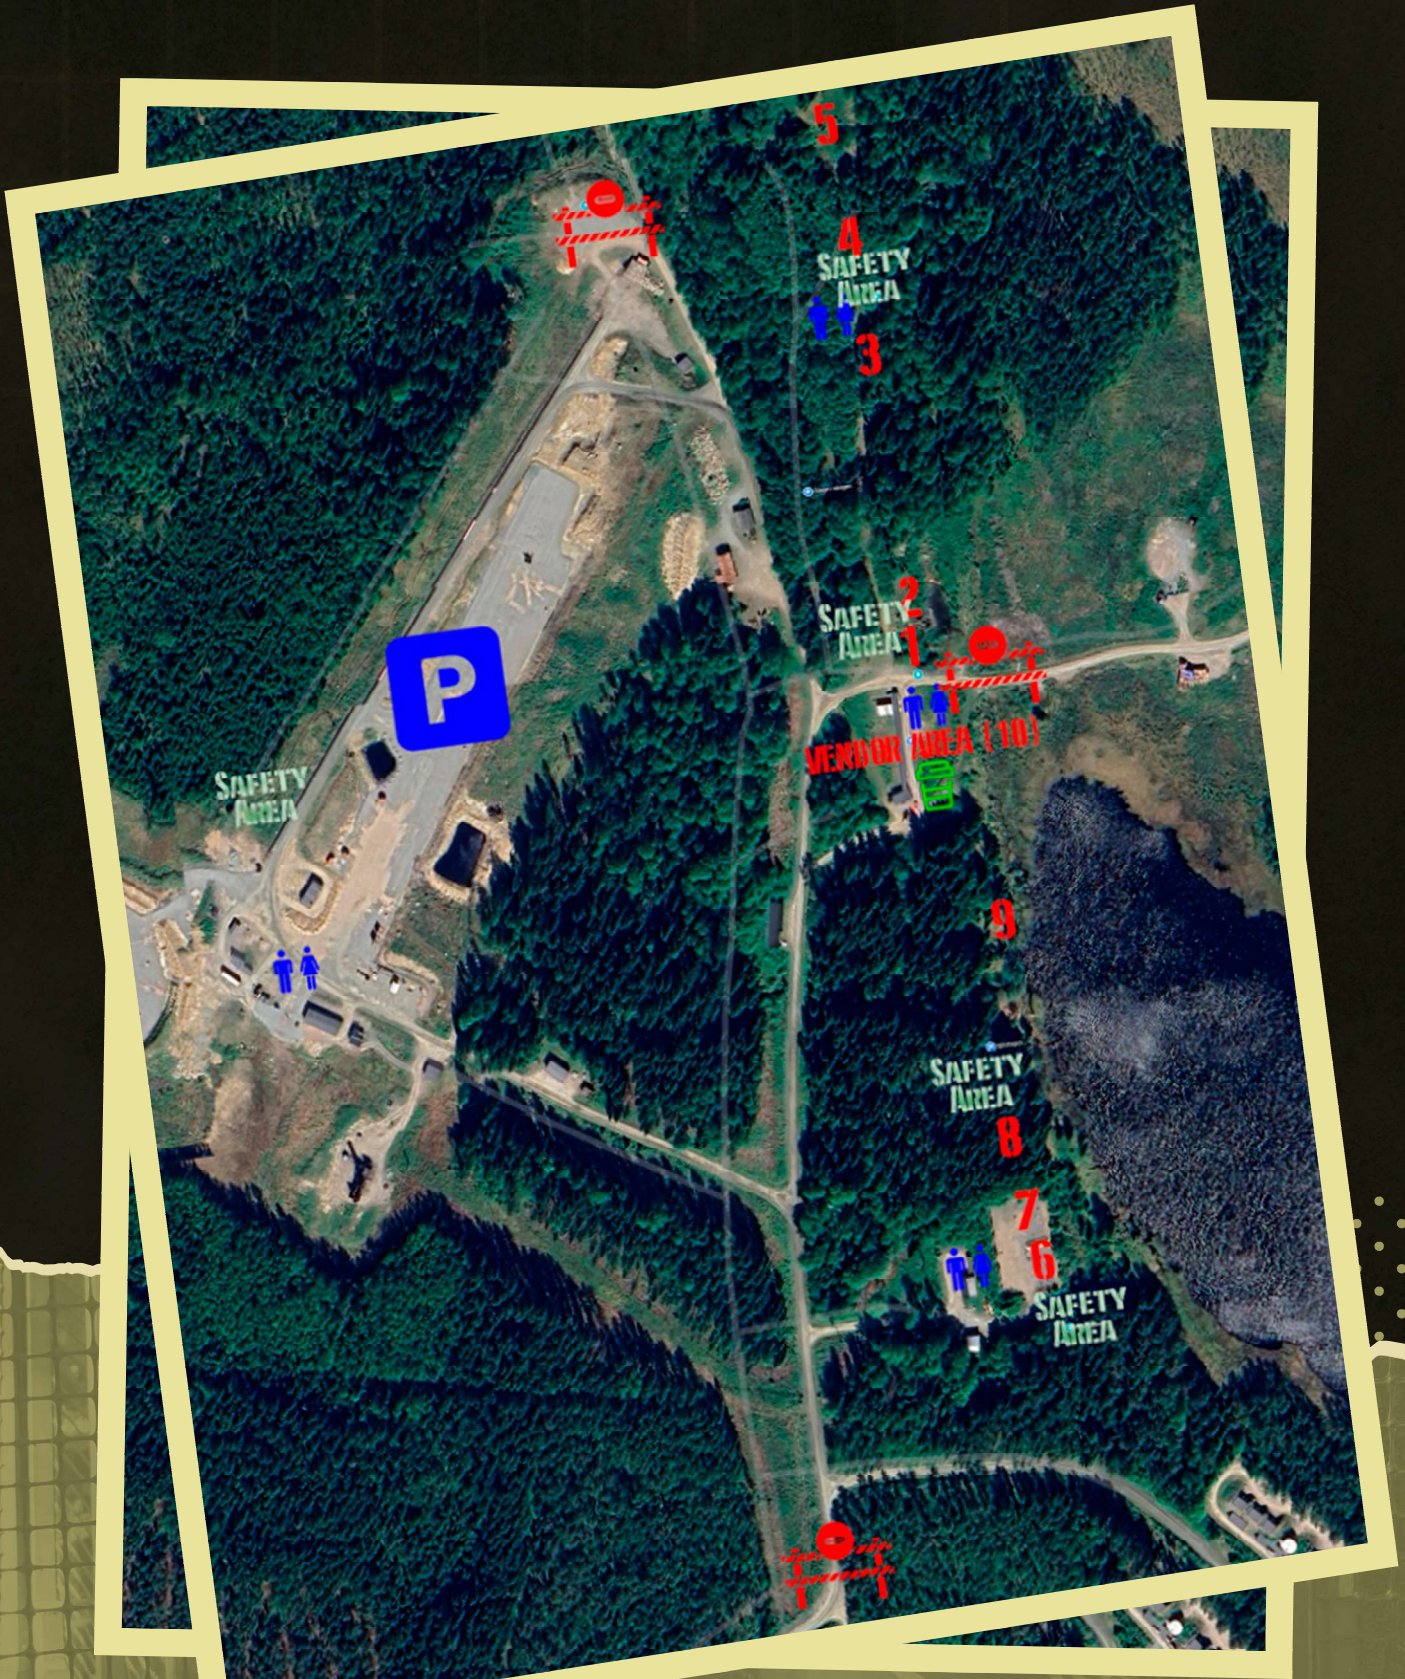

OMRÅDESKARTA

OUTDOOR ENTERPRISE

BOFORS TEST CENTER

SORDIN

VERKAN

Trijicon
Ballistic Aiming Solutions

SPORTEC LOCK & LOAD

CESIUM AB