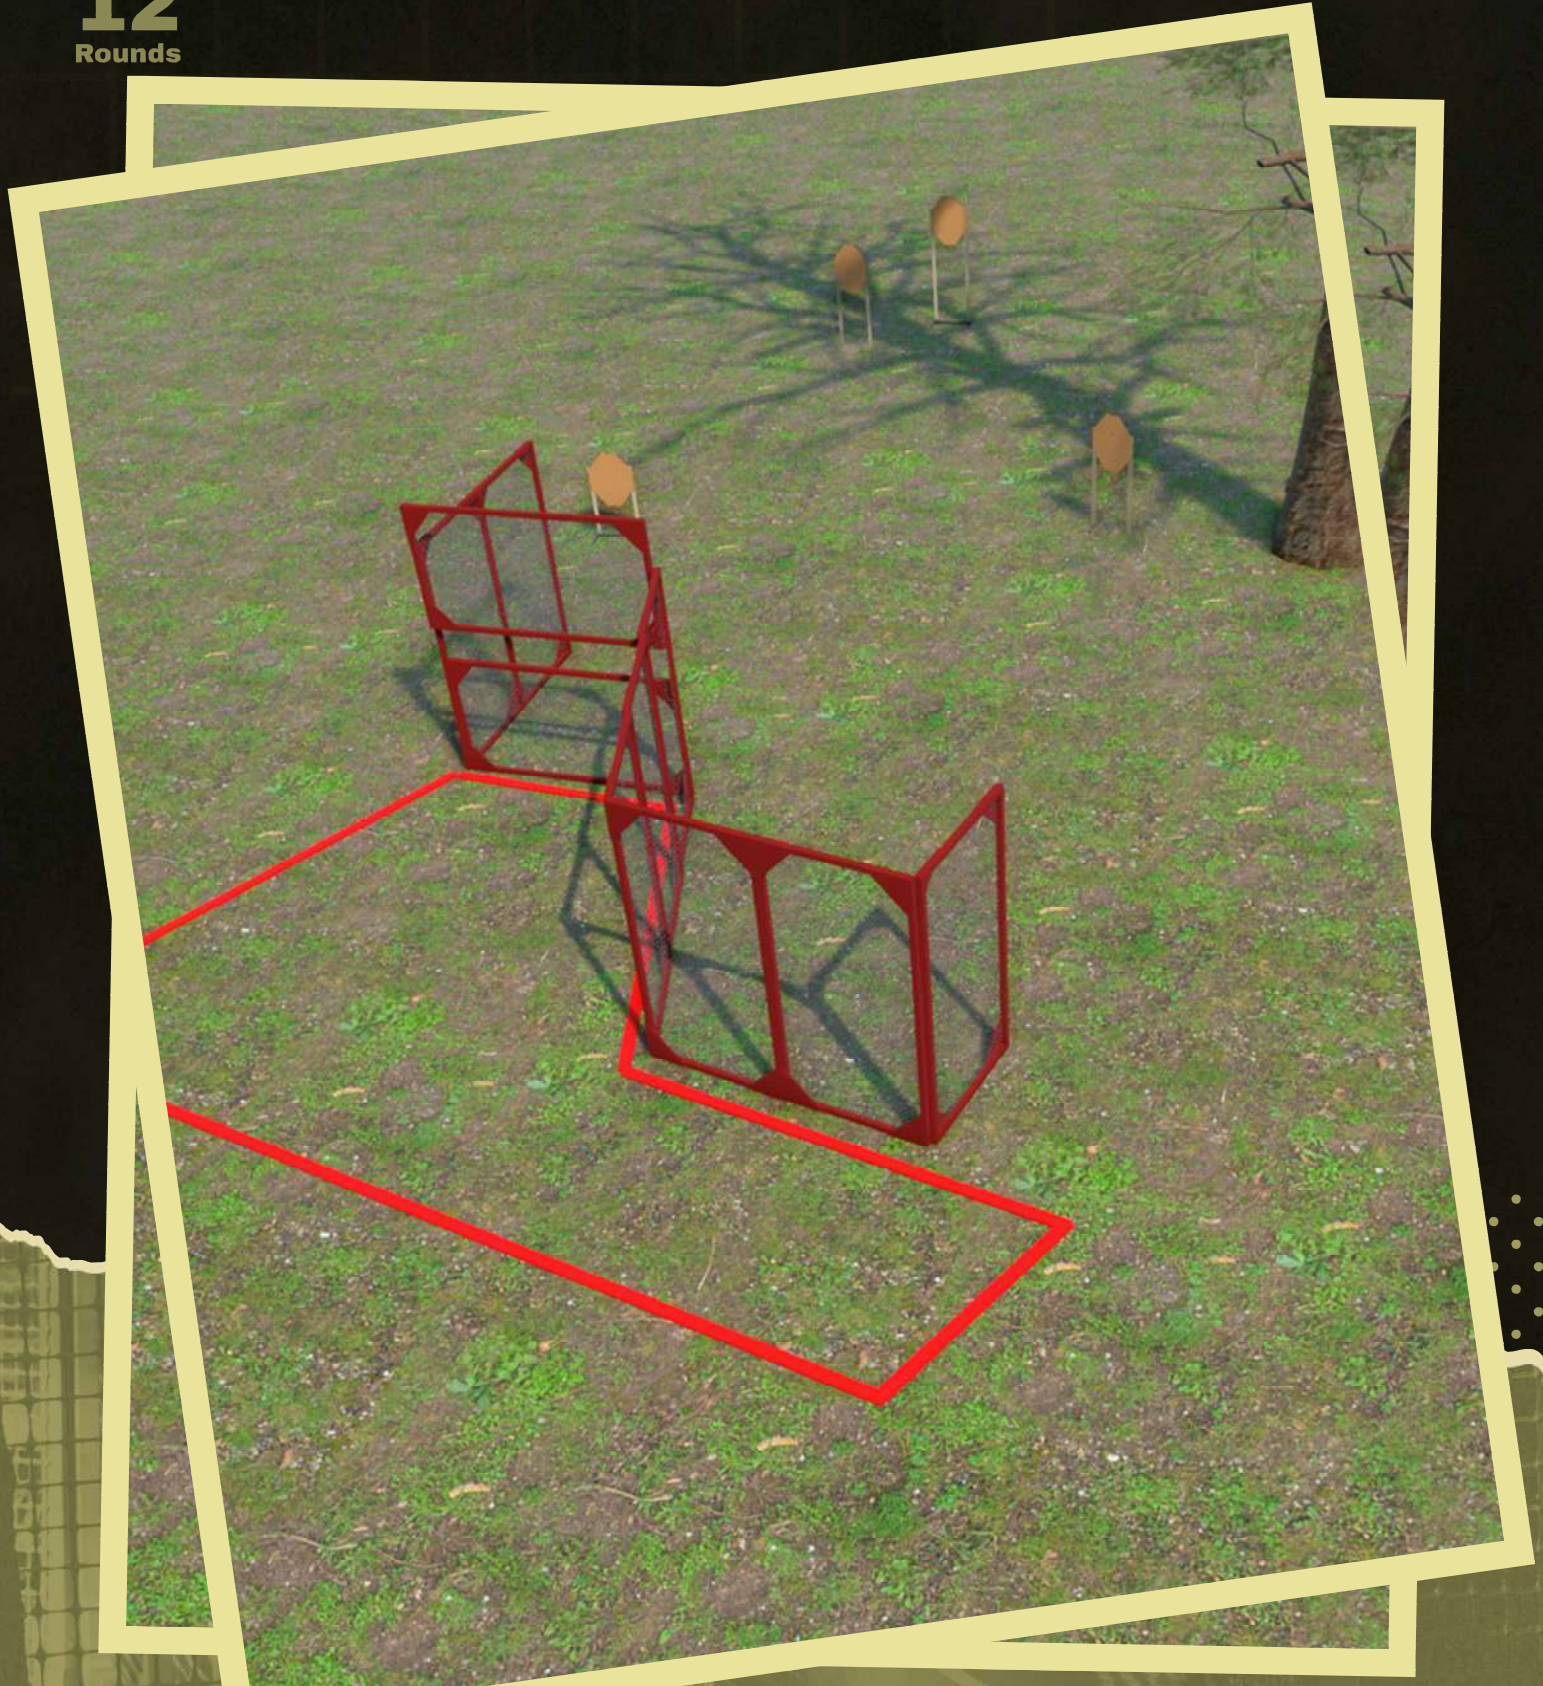

SORDIN

VERKAN

SPORTEC LOCK & LOAD

CESIUM AB

STAGE 3 - VERKAN UTAN ATT SYNAS

12
Rounds

OUTDOOR ENTERPRISE

BOFORS TEST CENTER