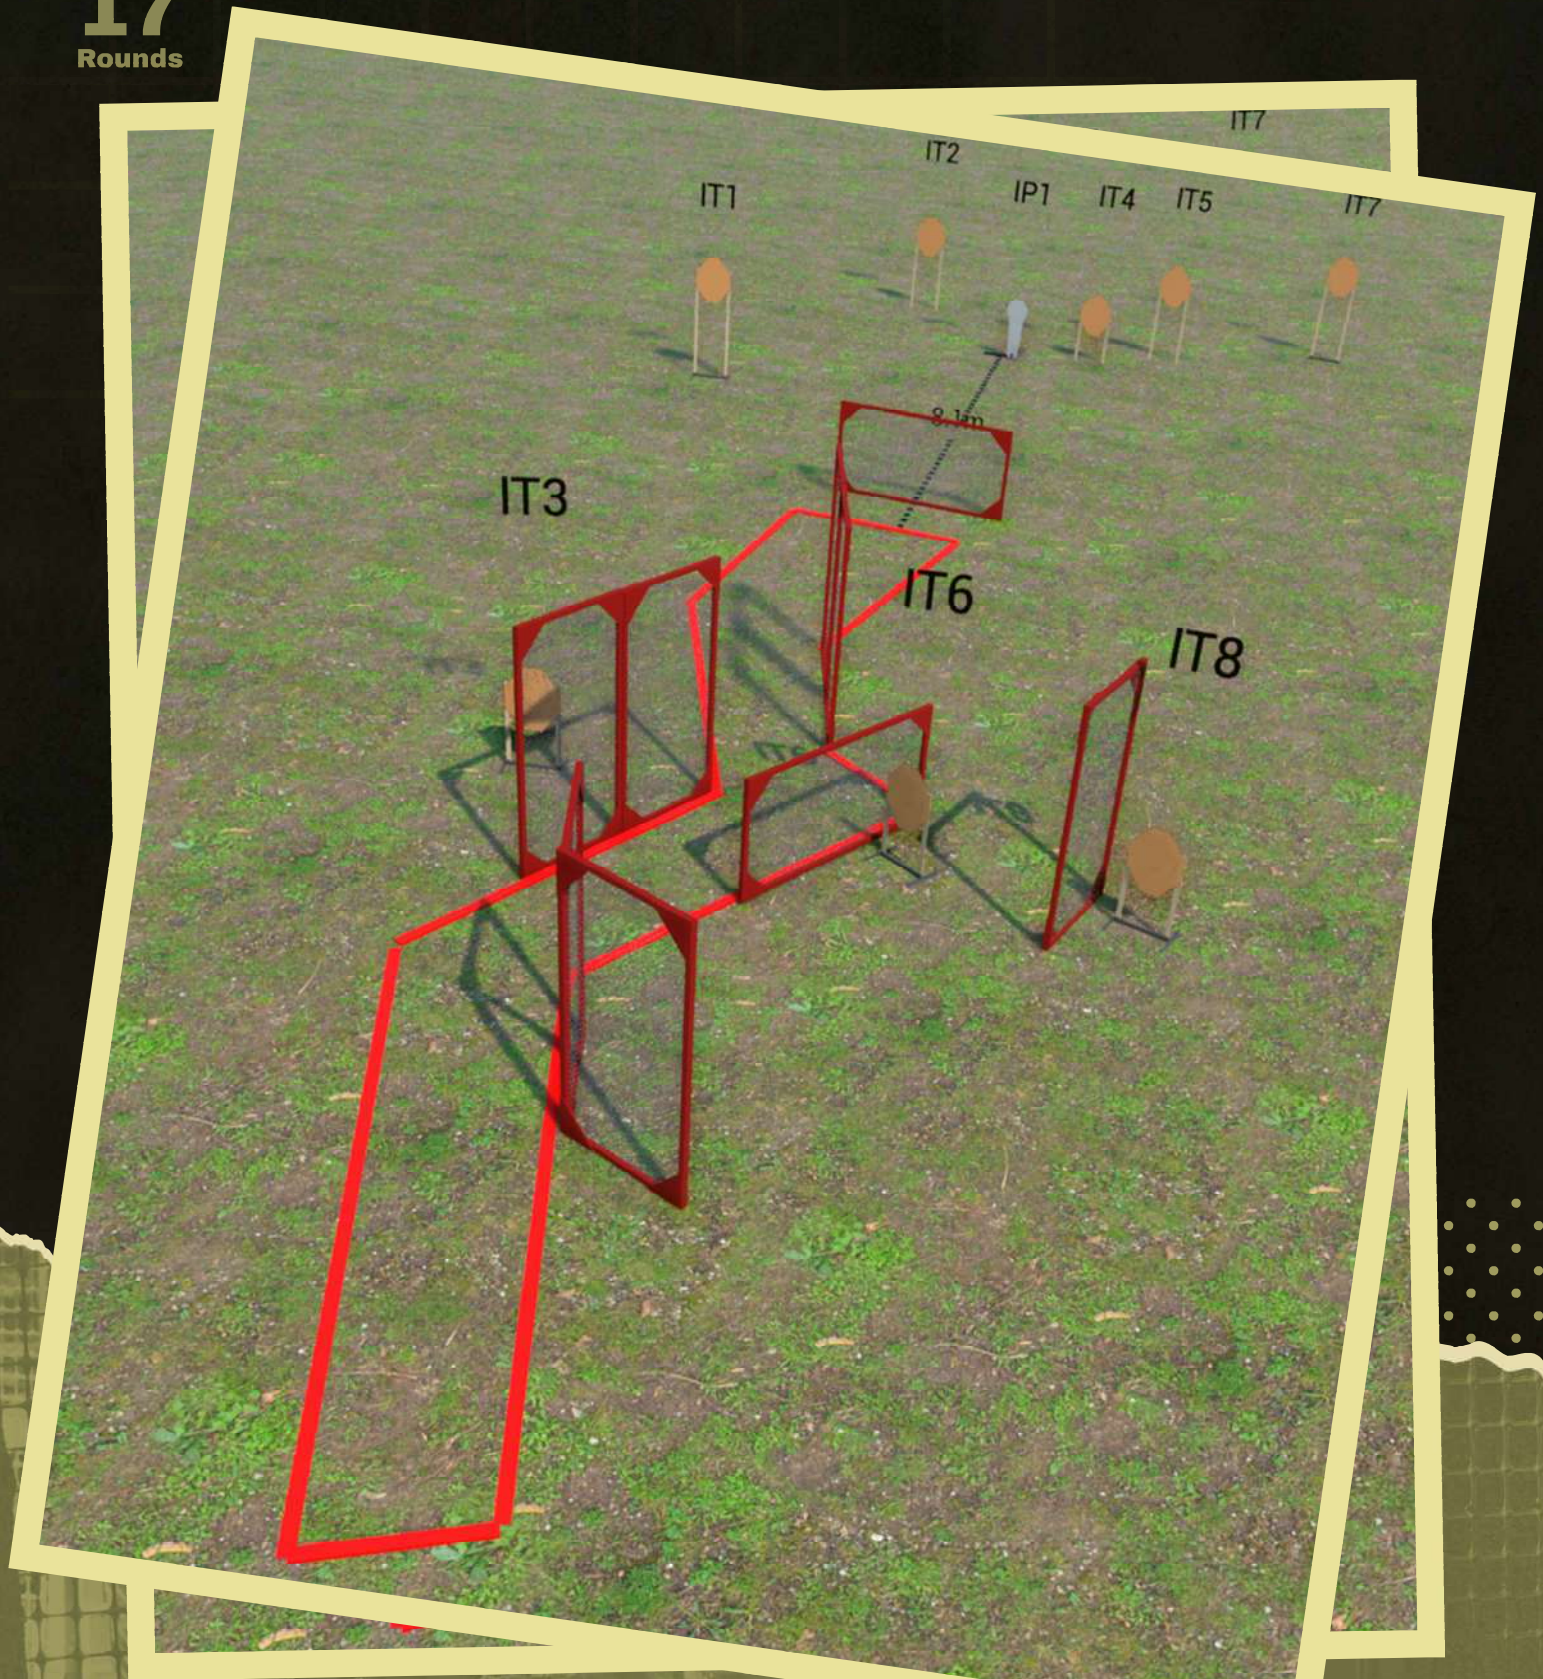

BOFORS TEST CENTER

SORDIN

LOCK & LOAD

CESIUM AB

STAGE 9 - VILKEN FIN FOND PRODUKTER

17
Rounds

OUTDOOR ENTERPRISE

BOFORS TEST CENTER