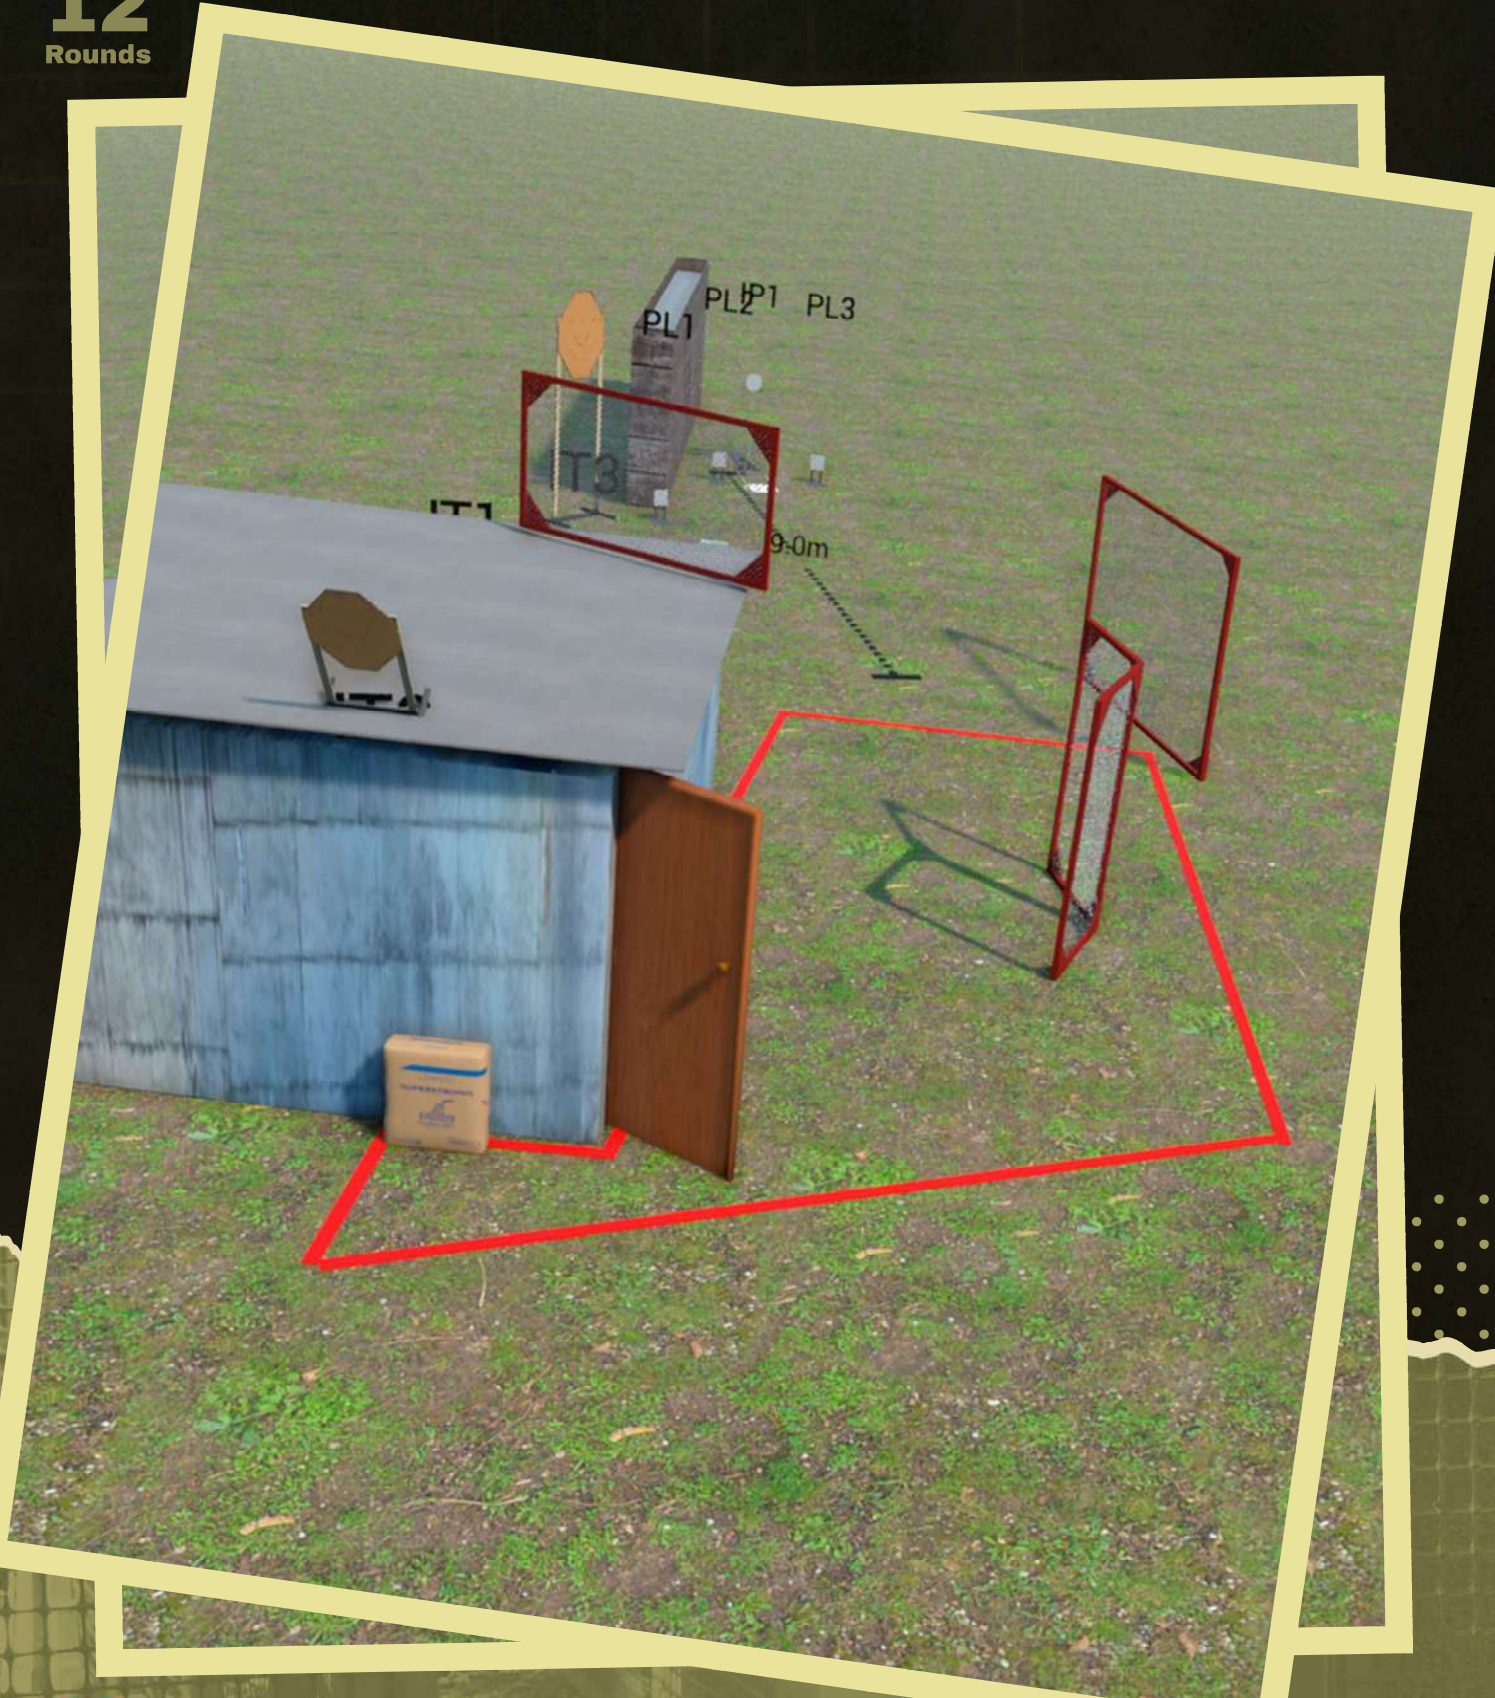

LOCK & LOAD

VERKAN SORDIN

SPORTEC

BOFORS TEST CENTER

CESIUM AB

VÅRA SPONSORER,
NI FUNKTIONÄRER OCH SKYTTAR
GÖR DETTA MÖJLIGT!

STAGE 1 - KROLS VAPENVERKSTAD LOCK&LOAD

12
Rounds

OUTDOOR ENTERPRISE

BOFORS TEST CENTER

SPUHR

SORDIN

VERKAN

Trijicon

SPORTEC

LOCK & LOAD