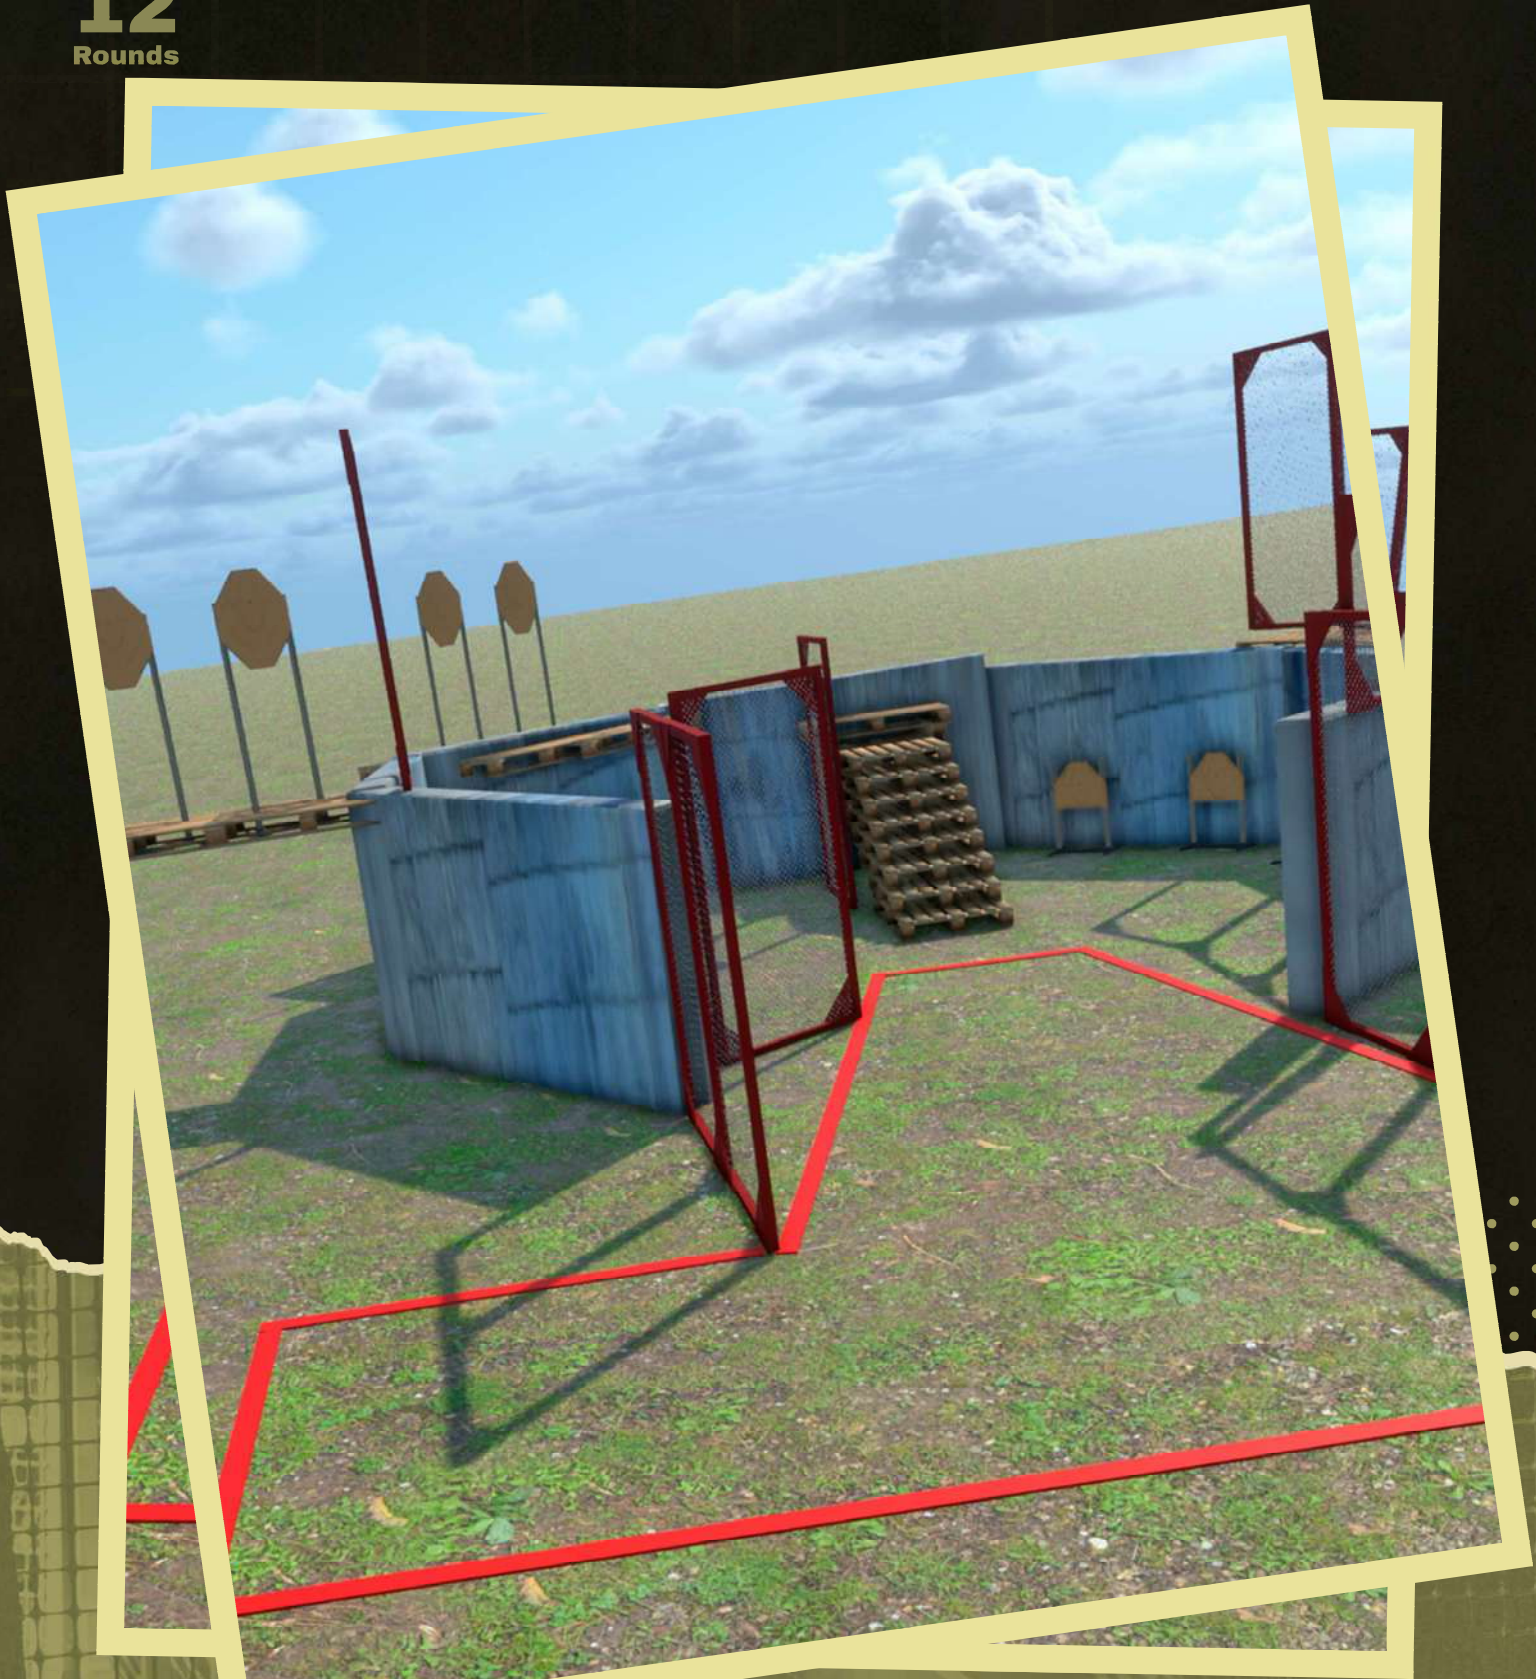

SORDIN

VERKAN

SPORTEC LOCK & LOAD

CESIUM AB

STAGE 4 - SORDIN EMBRACE THE PLING

12
Rounds

OUTDOOR
ENTERPRISE

BOFORS TEST CENTER