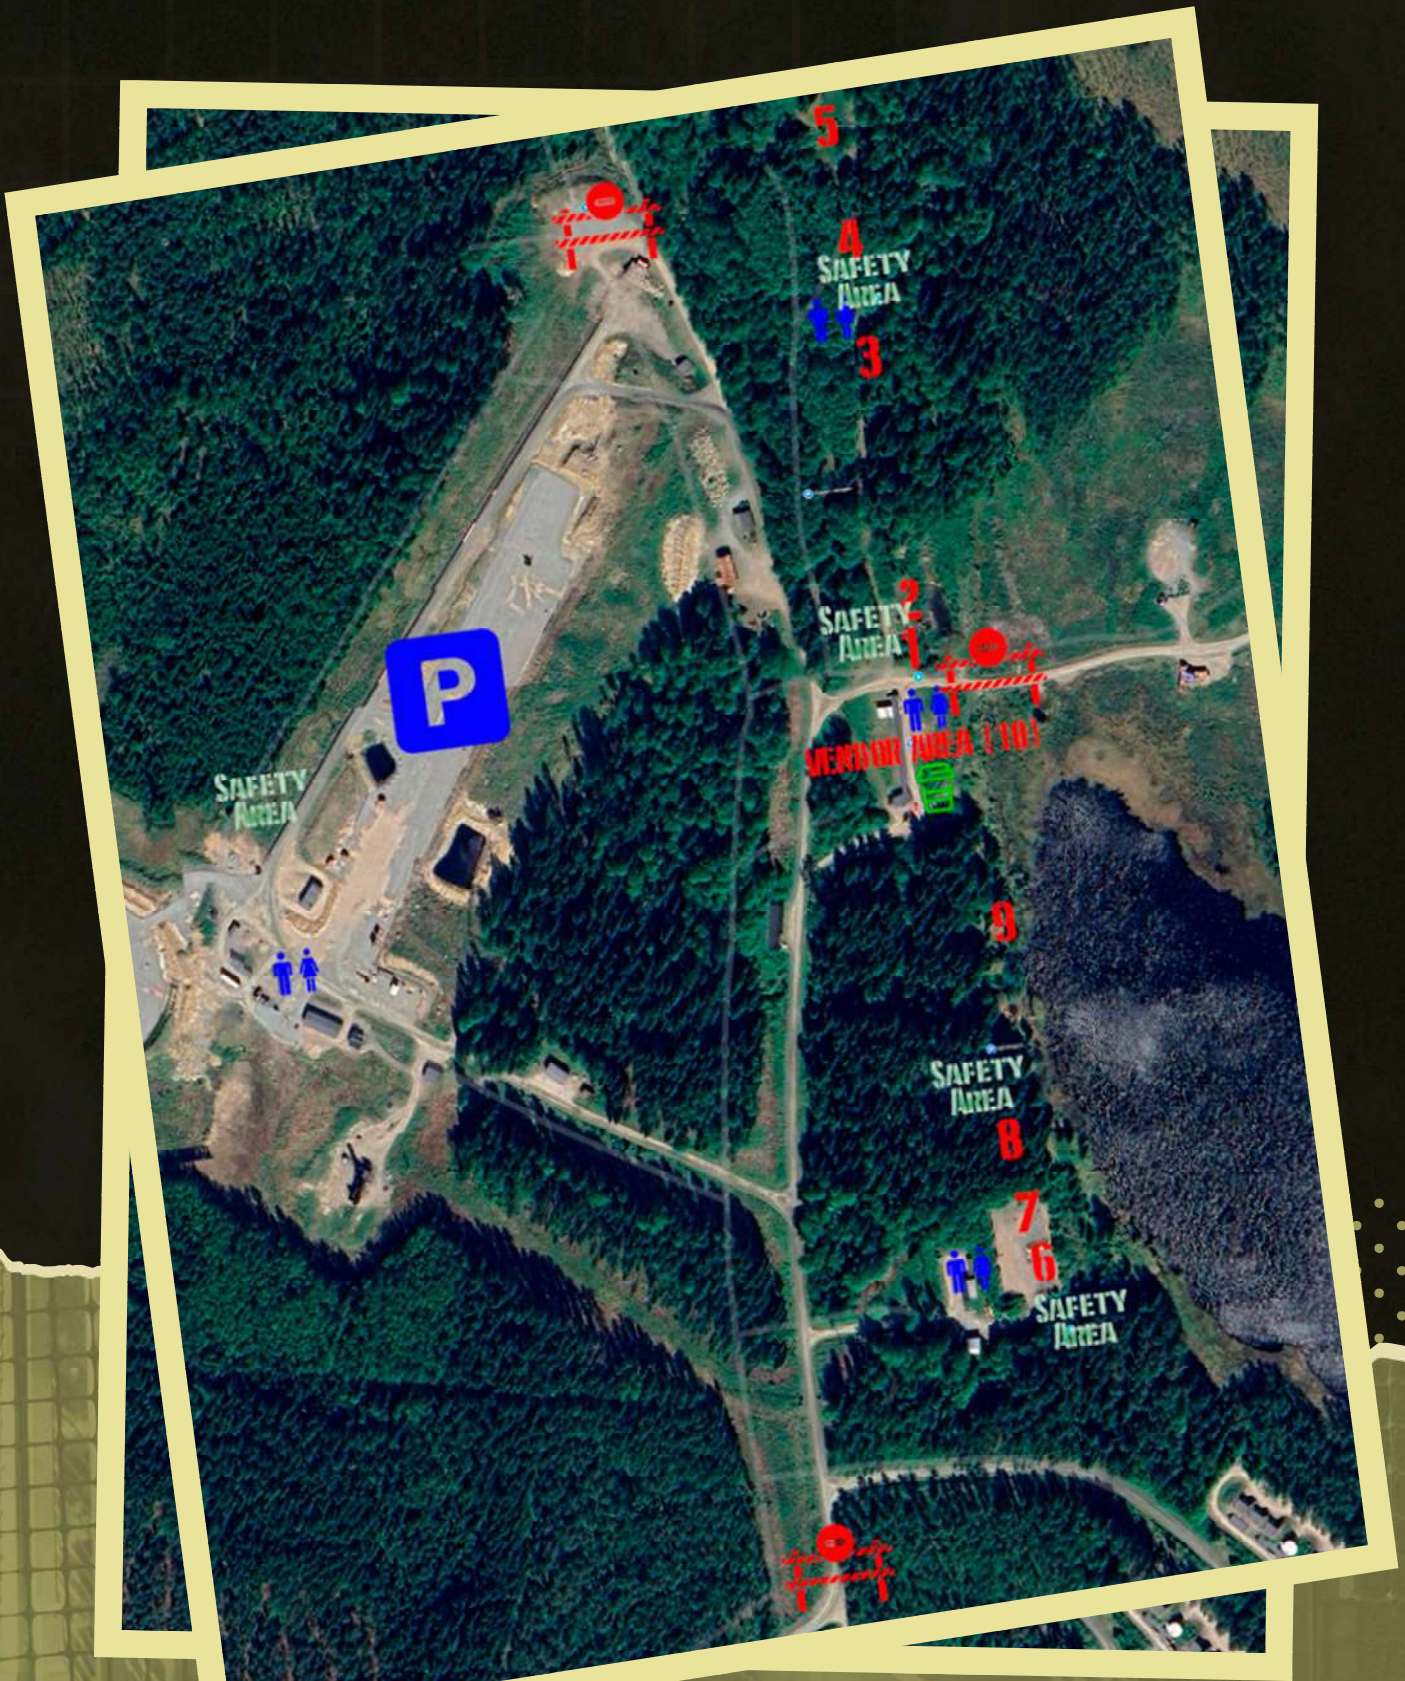

OUTDOOR ENTERPRISE

BOFORS TEST CENTER

SORDIN

LOCK & LOAD

CESIUM AB

OMRÅDESKARTA

OUTDOOR ENTERPRISE

BOFORS TEST CENTER