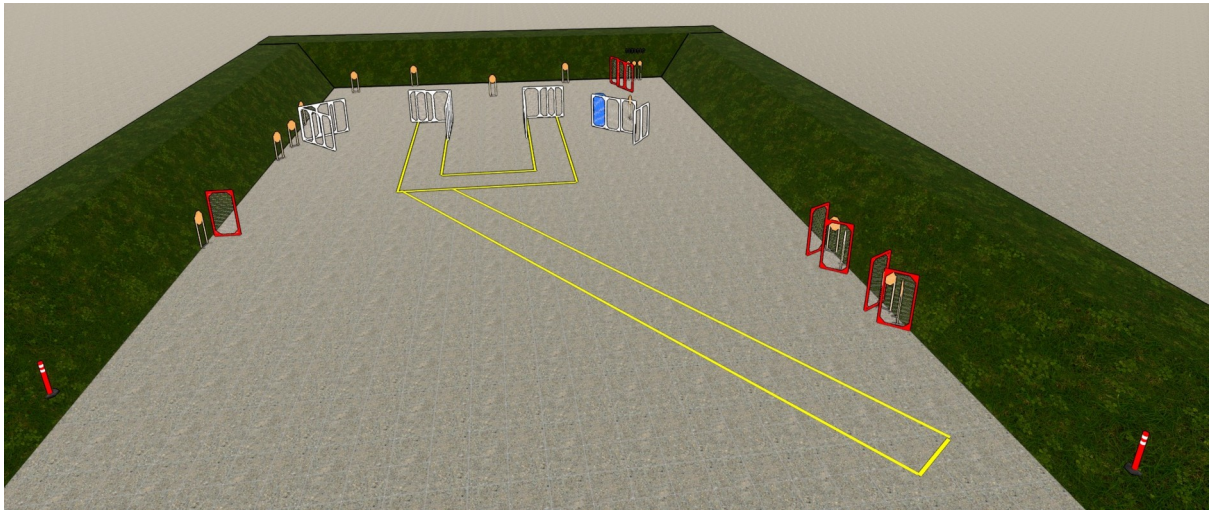

RASTI 4: Kivääri - Sponsori Ruoto

Asetyyppi	Kivääri
Pistelasku	Rajoittamaton
Taulut	13 SRA, 3 mini-IPSC
Minimilaukausmäärä	32
Maksimipisteet	160
Ampumaetäisyydet	5-50m
Käsittelysektorit	Oikealla ja vasemmalla punaiset viitat, ylös ja alas 90°
Ampumasektori	Oikealla ja vasemmalla punaiset viitat, ylös vallien yläreuna
Aseen tila	Ladattu ja varmistettu
Lähtöasento	Vapaasti alueelta, normaalisti seisten
Rastin suoritustapa	Äänimerkistä ammutaan rajalinjalla rajatulta alueelta näkyvät maalit.
Rangaistukset	SRA sääntöjen 8.1 mukaan. Toimintavirhe per laukaus ammuttaessa alueen ulkopuolelta tai koskettaen alueen ulkopuolista rakennetta.
Maksimisuoritus aika	180s
	Aseenkäsittelyalue ja odotusalue tuomarin osoittamassa paikassa Tutustumisaika 4 minuuttia.