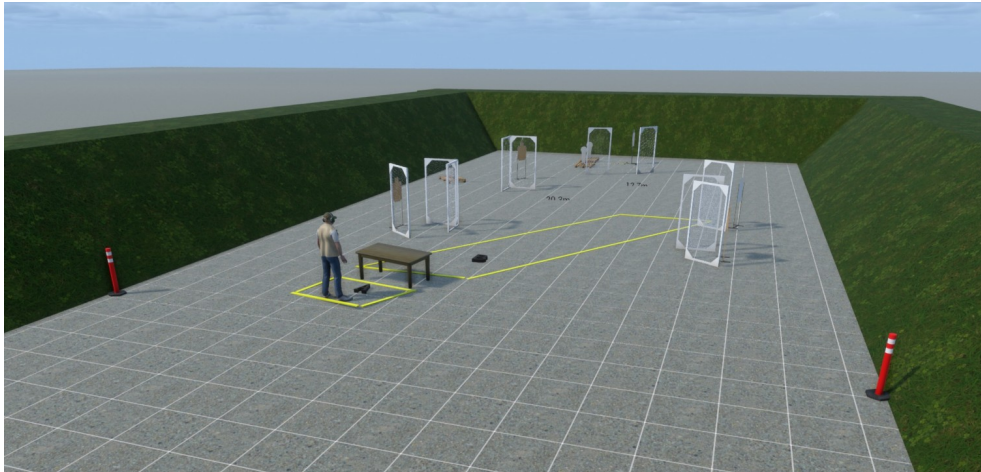

RASTI 5: Pistooli - Sponsori Varusteleka

Asetyyppi	Pistooli
Pistelasku	Rajoittamaton
Taulut	5 SRA, 3 popper, 10p lisätehtävä
Minimilaukausmäärä	13
Maksimipisteet	75
Ampumaetäisyydet	1-25m
Käsittelysektorit	Vasemmalle ja oikealle punaiset viitat, ylös ja alas 90°
Ampumasektori	Vasemmalle ja oikealle punaiset viitat, ylös vallien yläreuna
Aseen tila	Lataamaton, vasara alhaalla
Lähtöasento	Normaalisti seisten pöydän ääressä. Ase pöydällä merkin päällä luisti merkin suuntaisesti, tuomarin osoittamalla tavalla. Kaikki käytettävät lippaat pöydällä, irti aseesta. Lisätehtävä +10p: ammu maalit alueella B kantaen ammuslaatikkoa käsissä.
Rastin suoritustapa	Äänimerkistä ammutaan rajalinjalla rajatulta alueelta näkyvät maalit. Popperi P1 laukaisee liikkuvan maalin T1, <u>joka jää piiloon.</u>
Rangaistukset	SRA sääntöjen 8.1 mukaan. Toimintavirhe per laukaus ammuttaessa alueen ulkopuolelta tai koskettaen alueen ulkopuolista rakennetta. Toimintavirhe/käytetty lipas joka ei ollut pöydällä lähdössä.
Maksimisuoritus aika	180s
	Aseenkäsittelyalue ja odotusalue tuomarin osoittamassa paikassa. Tutustumisaika 4 minuuttia