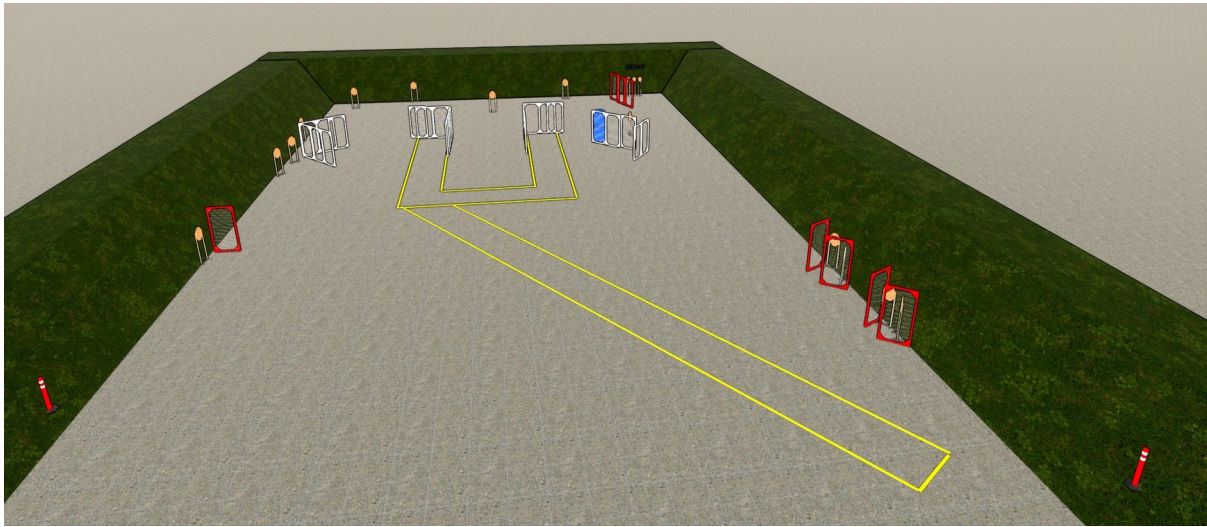

STAGE 4: Rifle - Sponsored by Ruoto

Firearm type	Rifle
Scoring type	Unlimited
Targets	13 SRA, 3 mini-IPSC
Minimum Round	32
Maximum Points	160
Shooting distances	5-50m
Safety angles (handling)	Right and left red pole, up and down 90°
Safety angles (shooting)	Right and left red pole, up top of the berm
Firearm condition	Loaded, safety on
Start Position	Anywhere in the designated area, normal standing
Course of Fire	On audible signal, engage all targets from within the designated area. Area is restricted by guiding lines.
Penalties	According to SRA rules 8.1. Procedural penalty for each shot outside the designated area or touching a structure outside the area.
Maximum Time	180s
Other	Safety and waiting area where demonstrated. Walk through time 4 minutes.