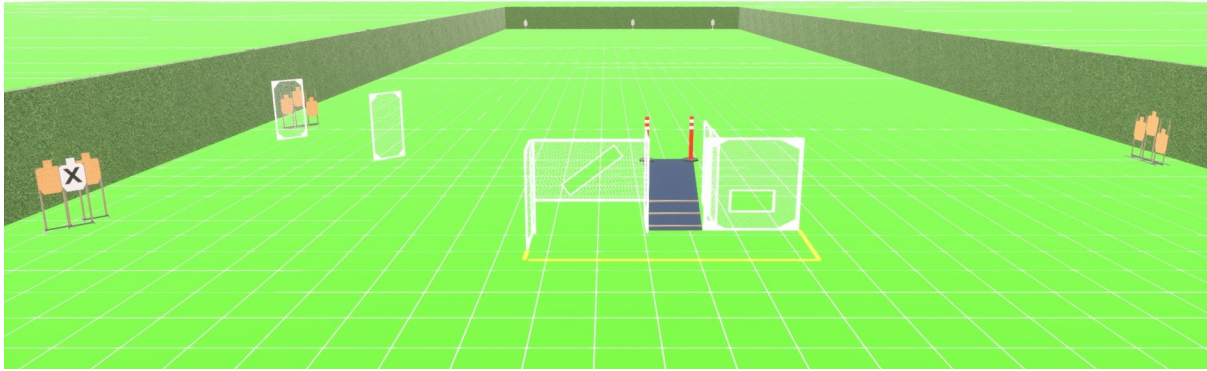

STAGE 1: Rifle - Sponsored by Aawee

Firearm type	Rifle
Scoring type	Unlimited
Targets	3 Metal targets, 8 SRA
Minimum rounds	25
Maximum points	125p
Shooting distance	30-290m
Safety angles (handling)	90° to right and left, 90° up and down
Safety angles (shooting)	90° to right and left, up top of the berm
Firearm condition	Loaded, safety on
Start position	Anywhere in the designated area, normal standing
Course of Fire	On audible signal, engage all targets from within the designated area. Each metal target must be engaged once from each window. Areas are restricted by guiding lines.
Penalties	As per SRA rules 8.1. Procedural penalty for each shot outside the designated area or touching a structure outside the area.
Maximum time	180s
Other	Safety and waiting area where demonstrated. Metal targets indicate hits with red light. If requested separately, RO confirms hits with audible HIT or OSUI Walk through time 4 minutes.