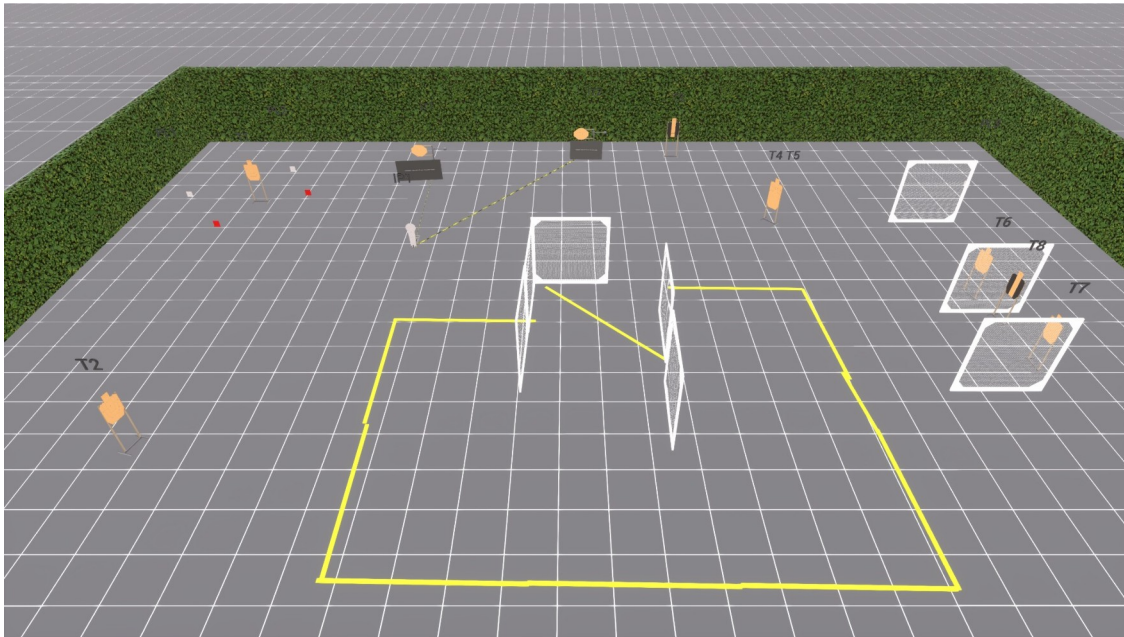

RASTI 6: Pistooli - Sponsori Oulun Ase

Asetyyppi	Pistooli
Pistelasku	Rajoittamaton
Taulut	8 SRA, 2 IPSC, 1 popper, 3 plate, 2 E/A plate
Minimilaukausmäärä	24
Maksimipisteet	120
Ampumaetäisyydet	5-20m
Käsittelysektorit	Vasemmalle ja oikealle punaiset viitat, ylös ja alas 90°
Ampumasektori	Vasemmalle ja oikealle punaiset viitat, ylös vallien yläreuna
Aseen tila	Ladattu ja varmistettu
Lähtöasento	Vapaasti alueelta, normaalisti seisten
Rastin suoritustapa	Äänimerkistä ammutaan rajalinjalla rajatulta alueelta näkyvät maalit. Popperi P1 laukaisee liikkuvat maalit T1 ja T2, jotka jäävät näkyviin
Rangaistukset	SRA sääntöjen 8.1 mukaan. Toimintavirhe per laukaus ammuttaessa alueen ulkopuolelta tai koskettaen alueen ulkopuolista rakennetta.
Maksimisuoritus aika	180s
	Aseenkäsittelyalue ja odotusalue tuomarin osoittamassa paikassa. Tutustumisaika 4 minuuttia