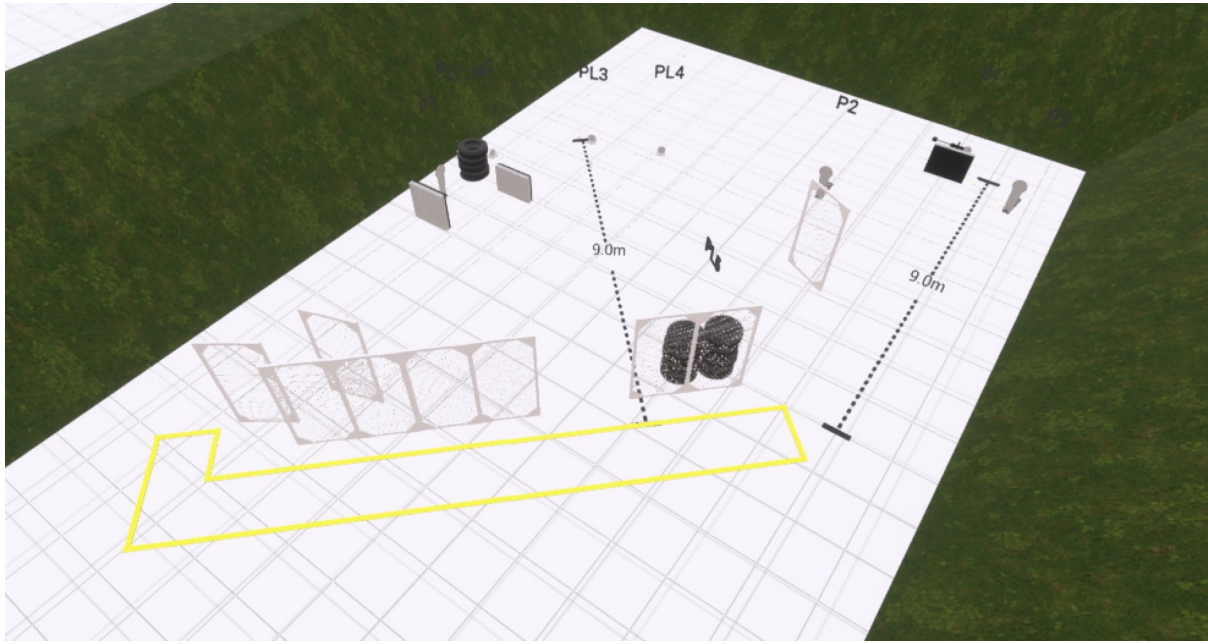

RASTI 7: Haulikko - Sponsor Milgear

Asetyyppi	Haulikko
Pistelasku	Rajoittamaton
Taulut	6 plate, 3 popper
Minimilaukausmäärä	9
Maksimipisteet	45
Ampumaetäisyydet	8-15m
Käsittelysektorit	Vasemmalle ja oikealle 90°, ylös ja alas 90°
Ampumasektori	Vasemmalle ja oikealle 90°, ylös vallien yläreuna
Aseen tila	Ladattu ja varmistettu
Lähtöasento	Vapaasti alueelta, normaalisti seisten.
Rastin suoritustapa	Äänimerkistä ammutaan rajalinjalla rajatulta alueelta näkyvät maalit. Popperi laukaisee liikkuvan maalin, joka jää näkyviin.
Rangaistukset	SRA sääntöjen 8.1 mukaan. Toimintavirhe per laukaus ammuttaessa alueen ulkopuolelta tai koskettaen alueen ulkopuolista rakennetta.
Maksimisuoritus aika	180s
	Aseenkäsittelyalue ja odotusalue tuomarin osoittamassa paikassa. Tutustumisaika 4 minuuttia. Vain lyijyhaulit, max 4.00mm