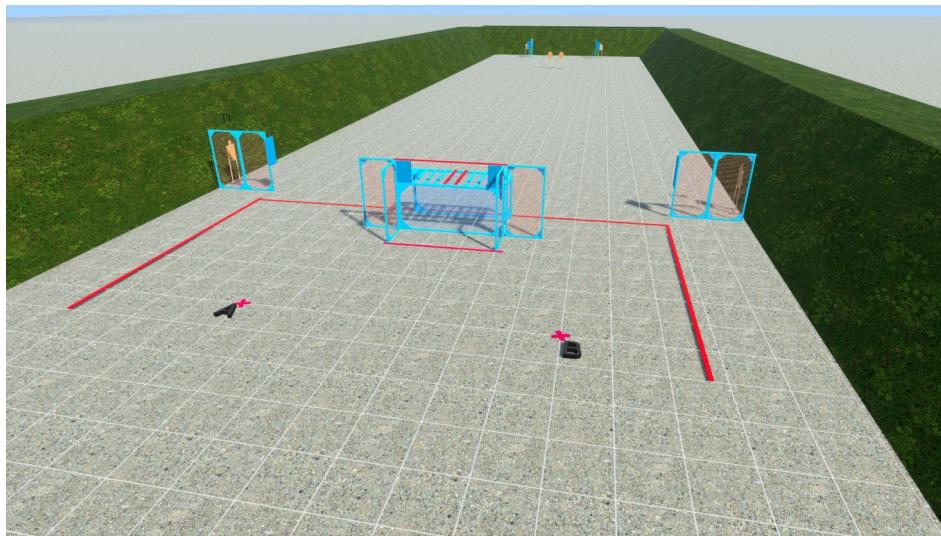

STAGE 2: Rifle - Sponsored by Valostore

Firearm type	Rifle
Scoring type	Unlimited
Targets	4 SRA, 2 Mini IPSC
Minimum rounds	12
Maximum points	60p
Shooting distance	5-65m
Safety angles (handling)	Right and left 90°, up and down 90°
Safety angles (shooting)	Right and left 90°, up top of the berm
Firearm condition	Loaded, safety on
Start position	As demonstrated by RO from position A or B, normal standing.
Course of Fire	On audible signal, engage all targets from within the designated area. Area is restricted by guiding lines.
Penalties	As per SRA rules 8.1. Procedural penalty for each shot outside the designated area or touching a structure outside the area. Procedural penalty for each Tiitinen tunnel's beam that has fallen.
Maximum time	180s
Other	Safety and waiting area where demonstrated. Walk through time 4 minutes.