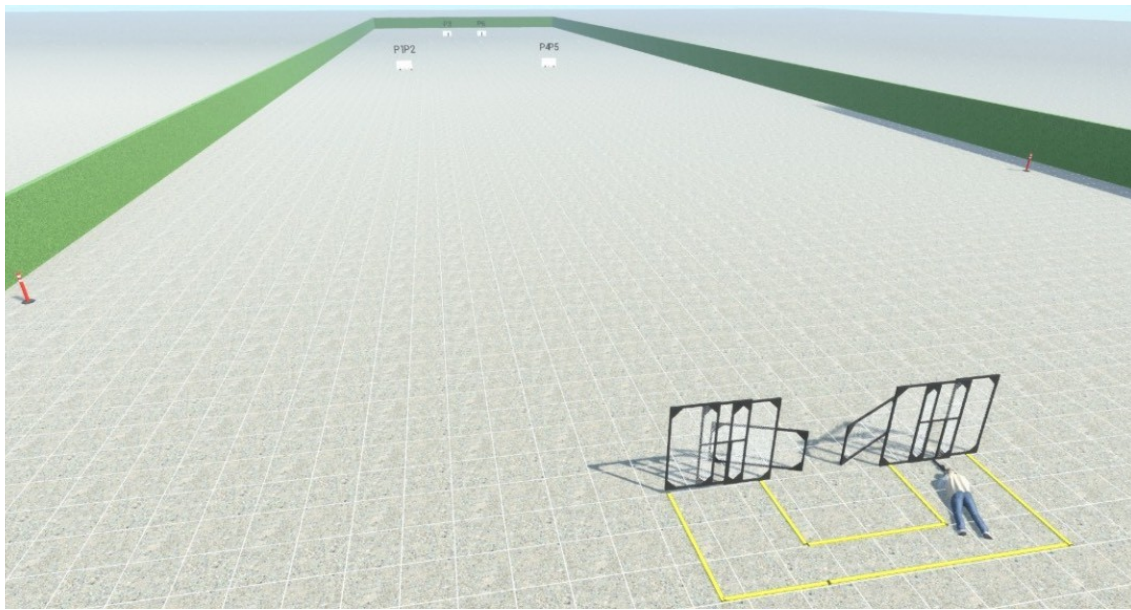

STAGE 8: Precision rifle - Sponsored by Oulun työstökeskus

Firearm type	Precision rifle
Scoring type	Limited time
Targets	225m 4pcs 23cm plate, 625m 2pcs 30x30 plate Calibrated using 55gr .223rem factory ammo
Minimum rounds	6
Maximum points	30p
Distance	225-625m
Safety angles (handling)	Right and left 90°, up and down 90°
Safety angles (shooting)	Right and left 90°, up top of the berm
Firearm condition	Loaded, safety on.
Start position	Prone behind opening A or B. Aiming down sights.
Course of Fire	On audible signal, engage all targets from within the designated area. Area is restricted by guiding lines. Second audible signal at 45s mark.
Penalties	As per SRA rules 8.1. Procedural penalty for each shot outside the designated area or touching a structure outside the area.
Maximum time	45s
Other	Safety and waiting area where demonstrated. Walk through time 4 minutes. Maximum caliber 7.62