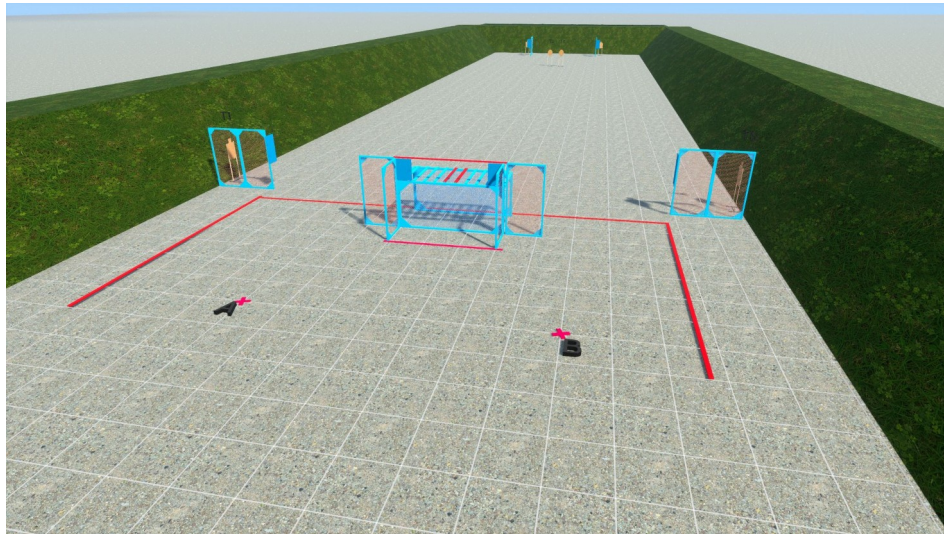

RASTI 1: Kivääri - Sponsori Aawee

Asetyyppi	Kivääri
Pistelasku	Rajoittamaton
Taulut	3 Metallitaulu, 8 SRA
Minimilaukausmäärä	25
Maksimipisteet	125
Ampumaetäisyydet	30-290 m
Käsittelysektorit	Vasemmalle ja oikealle 90° kohtisuoraan takavallista, ylös ja alas 90°
Ampumasektori	Vasemmalle ja oikealle 90° kohtisuoraan takavallista, ylös vallien yläreuna
Aseen tila	Ladattu ja varmistettu
Lähtöasento	Vapaasti alueelta. Normaalisti seisten
Rastin suoritustapa	Äänimerkistä ammutaan rajalinjoilla rajatuilta alueilta näkyvät maalit. Jokaista metalli maalia ammutaan kerran jokaisesta luukusta.
Rangaistukset	SRA sääntöjen 8.1 mukaan. Toimintavirhe per laukaus ammuttaessa alueen ulkopuolelta tai koskettaen alueen ulkopuolista rakennetta.
Maksimisuoritus aika	180s
Muuta	Aseenkäsittelyalue ja odotusalue tuomarin osoittamassa paikassa  Metallimaalit ilmoittavat osumista punaisella valolla. Erikseen pyydättäessä tuomari huutaa HIT tai OSUI osuman merkiksi  Tutustumisaika 4 min

## RASTI 2: Kivääri - Sponsori Valostore

Asetyyppi	Kivääri
Pistelasku	Rajoittamaton
Taulut	4 SRA, 2 Mini IPSC
Minimilaukausmäärä	12
Maksimipisteet	60
Ampumaetäisyydet	5-65m
Käsittelysektorit	Vasemmalle ja oikealle 90° kohtisuoraan takavallista, ylös ja alas 90°
Ampumasektori	Vasemmalle ja oikealle 90° kohtisuoraan takavallista, ylös takavallin yläraja
Aseen tila	Ladattu ja varmistettu
Lähtöasento	Tuomarin osoittamalla tavalla lähtöpaikasta A tai B. Normaalisti seisten
Rastin suoritustapa	Äänimerkistä ammutaan rajalinjalla rajatulta alueelta näkyvät maalit.
Rangaistukset	SRA sääntöjen 8.1 mukaan. Toimintavirhe per laukaus ammuttaessa alueen ulkopuolelta tai koskettaen alueen ulkopuolista rakennetta. Toimintavirhe jokaisesta pudotetusta Tiitinen -tunnelin rimasta.
Maksimisuoritus aika	180 sekuntia
	Aseenkäsittelyalue ja odotusalue tuomarin osoittamassa paikassa Tutustumisaika 4 minuuttia.