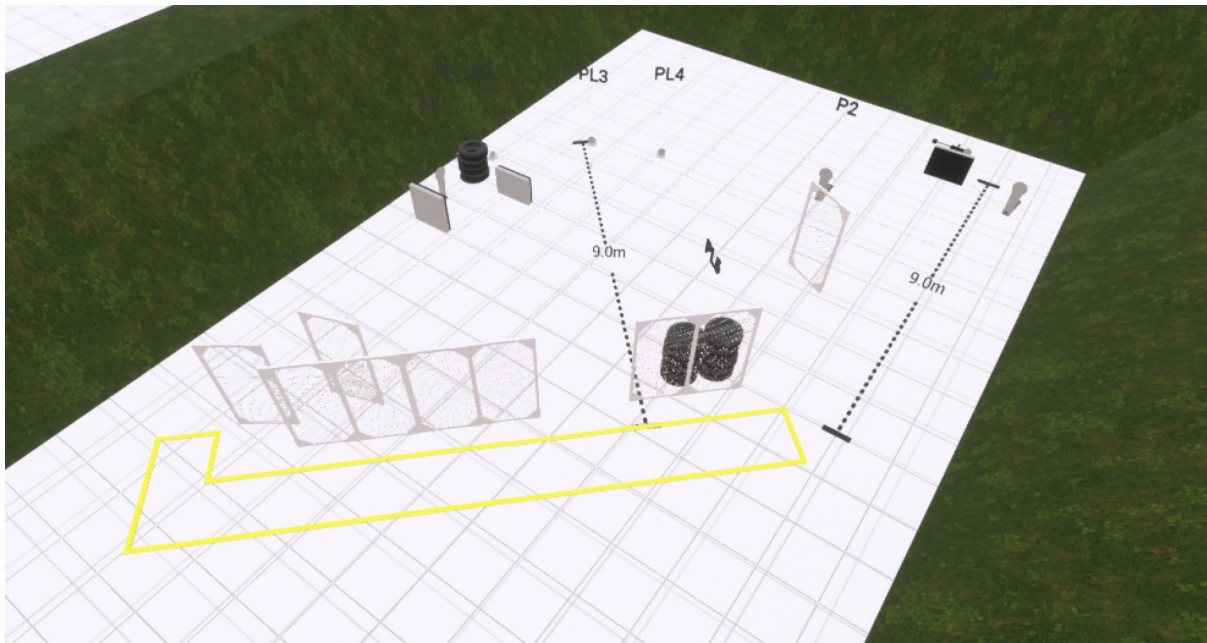

STAGE 7: Shotgun - Sponsored by Milgear

Firearm type	Shotgun
Scoring type	Unlimited
Targets	6 plates, 3 popper
Minimum rounds	9
Maximum points	45p
Distance	8-15m
Safety angles (handling)	Right and left 90°, up and down 90°
Safety angles (shooting)	Right and left 90°, up top of the berm
Firearm condition	Loaded, safety on.
Start position	Anywhere in the designated area, normal standing
Course of Fire	On audible signal, engage all targets from within the designated area. Area is restricted by guiding lines. Popper activates a moving target, which remains visible at rest.
Penalties	As per SRA rules 8.1. Procedural penalty for each shot outside the designated area or touching a structure outside the area.
Maximum time	180s
Other	Safety and waiting area where demonstrated. Walk through time 4 minutes. Only lead pellets, max 4.00mm