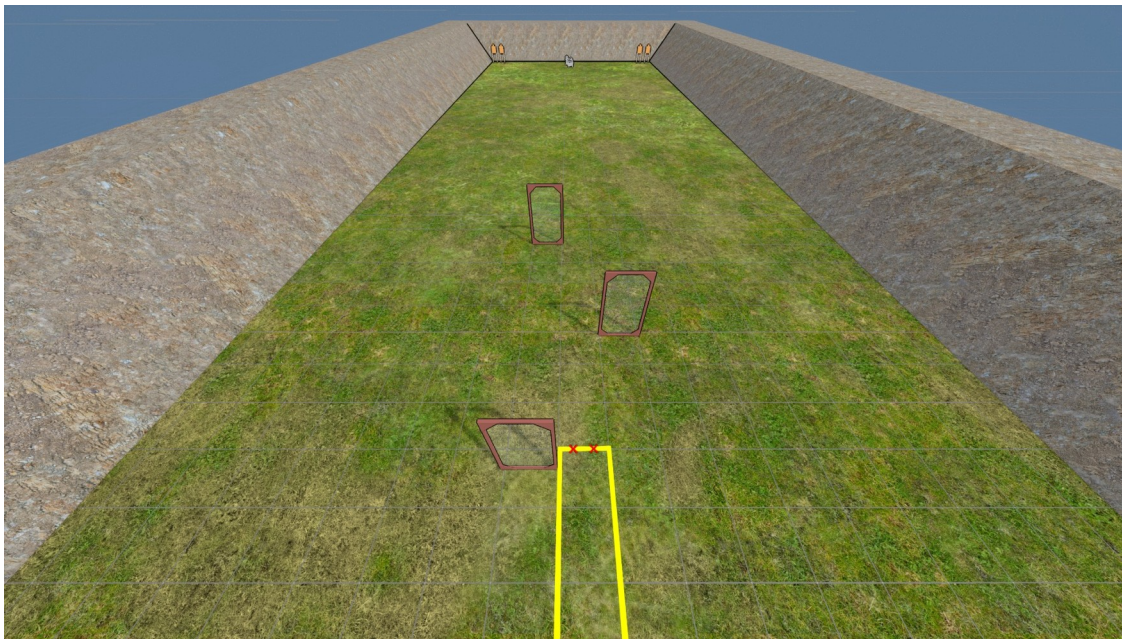

STAGE 3: Rifle - Sponsored by Asetalo Oy

Firearm type	Rifle
Scoring type	Unlimited
Targets	4 SRA, 4 metal targets
Minimum Round	12
Maximum Points	60
Shooting distances	50-60m
Safety angles (handling)	Right and left 90°, up and down 90°
Safety angles (shooting)	Right and left 90°, up top of the berm
Firearm condition	Loaded, safety on
Start Position	Marked spot, as demonstrated by RO, normal standing
Course of Fire	On audible signal, engage all targets from within the designated area. Area is restricted by guiding lines.
Penalties	According to SRA rules 8.1. Procedural penalty for each shot outside the designated area or touching a structure outside the area.
Maximum Time	180s
Other	Safety and waiting area where demonstrated. Walk through time 4 minutes.