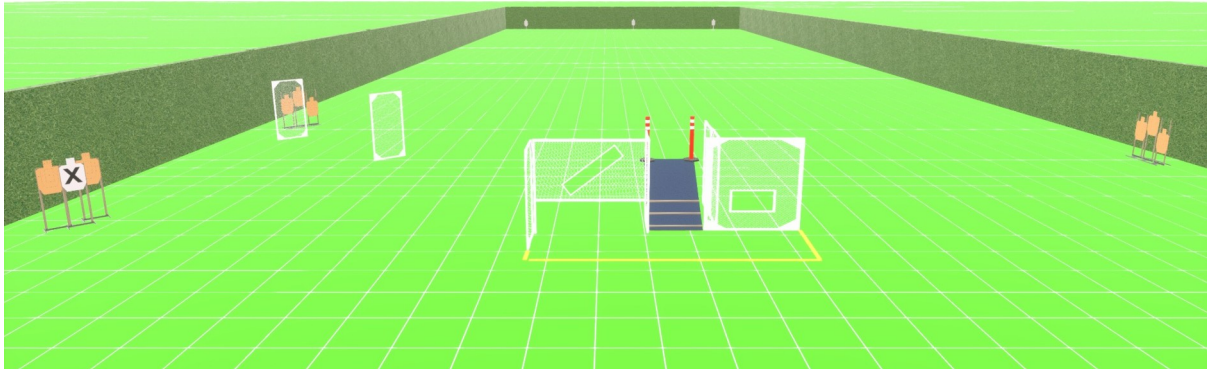

RASTI 1: Kivääri - Sponsori Aawee

Asetyyppi	Kivääri
Pistelasku	Rajoittamaton
Taulut	3 Metallitaulu, 8 SRA
Minimilaukausmäärä	25
Maksimipisteet	125
Ampumaetäisyydet	30-290 m
Käsittelysektorit	Vasemmalle ja oikealle 90° kohtisuoraan takavallista, ylös ja alas 90°
Ampumasektori	Vasemmalle ja oikealle 90° kohtisuoraan takavallista, ylös vallien yläreuna
Aseen tila	Ladattu ja varmistettu
Lähtöasento	Vapaasti alueelta. Normaalisti seisten
Rastin suoritustapa	Äänimerkistä ammutaan rajalinjoilla rajatuilta alueilta näkyvät maalit. Jokaista metalli maalia ammutaan kerran jokaisesta luukusta.
Rangaistukset	SRA sääntöjen 8.1 mukaan. Toimintavirhe per laukaus ammuttaessa alueen ulkopuolelta tai koskettaen alueen ulkopuolista rakennetta.
Maksimisuoritus aika	180s
Muuta	Aseenkäsittelyalue ja odotusalue tuomarin osoittamassa paikassa  Metallimaalit ilmoittavat osumista punaisella valolla. Erikseen pyydättäessä tuomari huutaa HIT tai OSUI osuman merkiksi  Tutustumisaika 4 min

## RASTI 2: Kivääri - Sponsori Valostore

Asetyyppi	Kivääri
Pistelasku	Rajoittamaton
Taulut	4 SRA, 2 Mini IPSC
Minimilaukausmäärä	12
Maksimipisteet	60
Ampumaetäisyydet	5-65m
Käsittelysektorit	Vasemmalle ja oikealle 90° kohtisuoraan takavallista, ylös ja alas 90°
Ampumasektori	Vasemmalle ja oikealle 90° kohtisuoraan takavallista, ylös takavallin yläraja
Aseen tila	Ladattu ja varmistettu
Lähtöasento	Tuomarin osoittamalla tavalla lähtöpaikasta A tai B. Normaalisti seisten
Rastin suoritustapa	Äänimerkistä ammutaan rajalinjalla rajatulta alueelta näkyvät maalit.
Rangaistukset	SRA sääntöjen 8.1 mukaan. Toimintavirhe per laukaus ammuttaessa alueen ulkopuolelta tai koskettaen alueen ulkopuolista rakennetta. Toimintavirhe jokaisesta pudotetusta Tiitinen -tunnelin rimasta.
Maksimisuoritus aika	180 sekuntia
	Aseenkäsittelyalue ja odotusalue tuomarin osoittamassa paikassa Tutustumisaika 4 minuuttia.