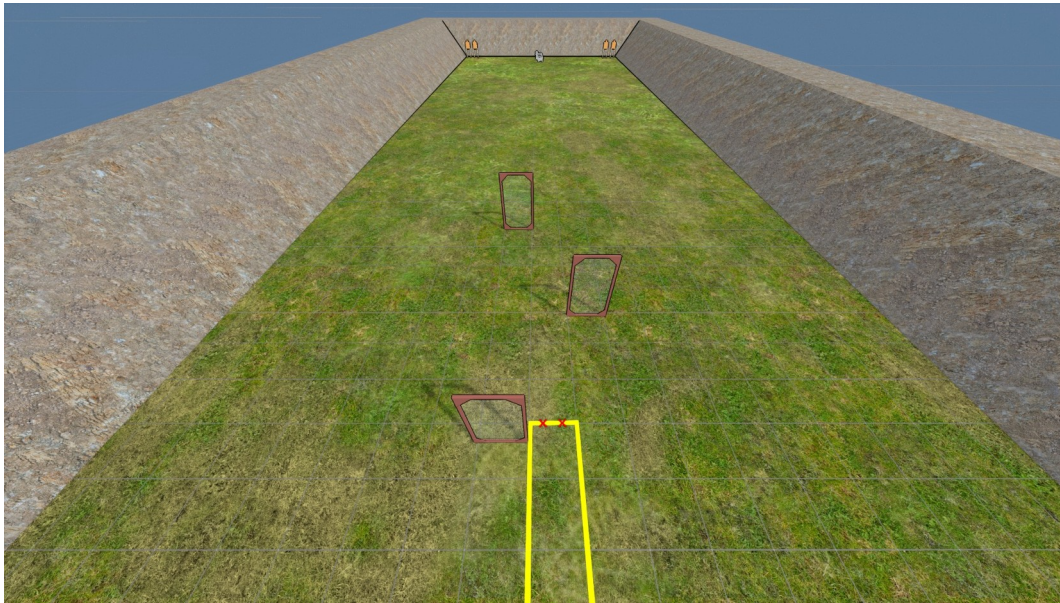

RASTI 3: Kivääri - Sponsori Asetalo Oy

Asetyyppi	Kivääri
Pistelasku	Rajoittamaton
Taulut	4 SRA, 4 metalli maalialue
Minimilaukausmäärä	12
Maksimipisteet	60
Ampumaetäisyydet	50-60m
Käsittelysektorit	Vasemmalle ja oikealle 90° kohtisuoraan takavallista, ylös ja alas 90°
Ampumasektori	Vasemmalle ja oikealle 90° kohtisuoraan takavallista, ylös takavallin yläraja
Aseen tila	Ladattu ja varmistettu
Lähtöasento	Merkityltä paikalta tuomarin osoittamalla tavalla, normaalisti seisten
Rastin suoritustapa	Äänimerkistä ammutaan rajalinjalla rajatulta alueelta näkyvät maalit.
Rangaistukset	SRA sääntöjen 8.1 mukaan. Toimintavirhe per laukaus ammuttaessa alueen ulkopuolelta tai koskettaen alueen ulkopuolista rakennetta.
Maksimisuoritus aika	180s
	Aseenkäsittelyalue ja odotusalue tuomarin osoittamassa paikassa Tutustumisaika 4 minuuttia.