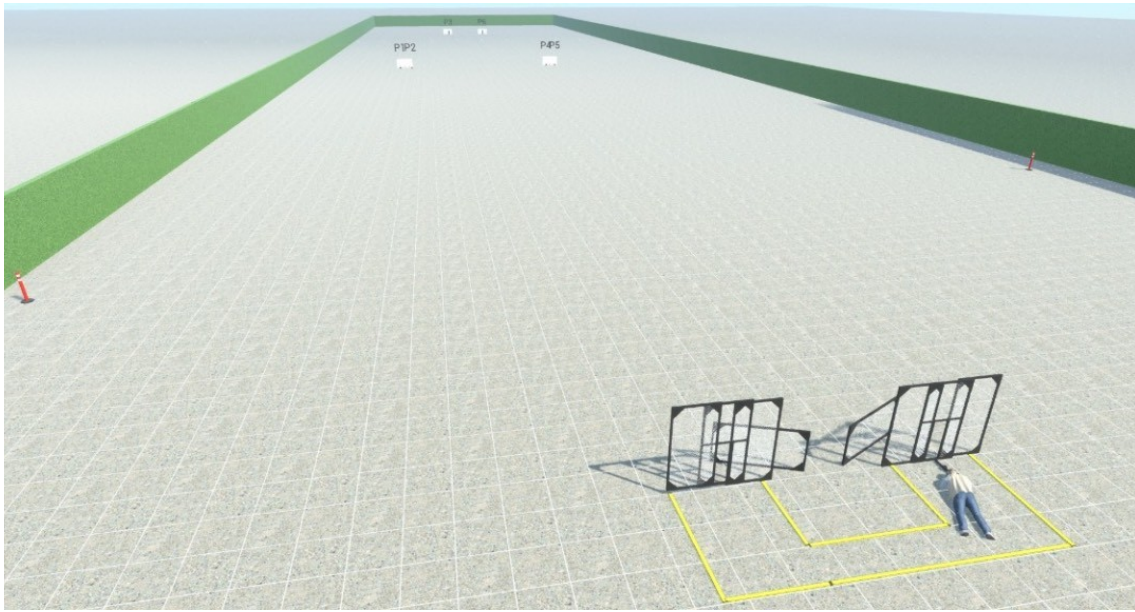

RASTI 8: TA-kivääri - Sponsori Oulun työstökeskus

Asetyyppi	TA-kivääri
Pistelasku	Rajoitettu aika
Taulut	225m 4kpl 23cm plate, 625m 2kpl 30x30 plate Kalibroitu käyttäen 55gr .223rem tehdaspatruunaa
Minimilaukausmäärä	6
Maksimipisteet	30
Ampumaetäisyydet	225-625m
Käsittelysektorit	Vasemmalle ja oikealle 90°, ylös ja alas 90°
Ampumasektori	Vasemmalle ja oikealle 90°, ylös vallien yläreuna
Aseen tila	Ladattu ja varmistettu
Lähtöasento	Makuultaan aukon A tai B takaa, tähdäten maaliin.
Rastin suoritustapa	Äänimerkistä ammutaan rajalinjalla rajatulta alueelta näkyvät maalit. Toinen äänimerkki 30s kohdalla.
Rangaistukset	SRA sääntöjen 8.1 mukaan. Toimintavirhe per laukaus ammuttaessa alueen ulkopuolelta tai koskettaen alueen ulkopuolista rakennetta.
Maksimisuoritus aika	45s
	Aseenkäsittelyalue ja odotusalue tuomarin osoittamassa paikassa. Tutustumisaika 4 minuuttia. Maksimi kaliiperi 7.62