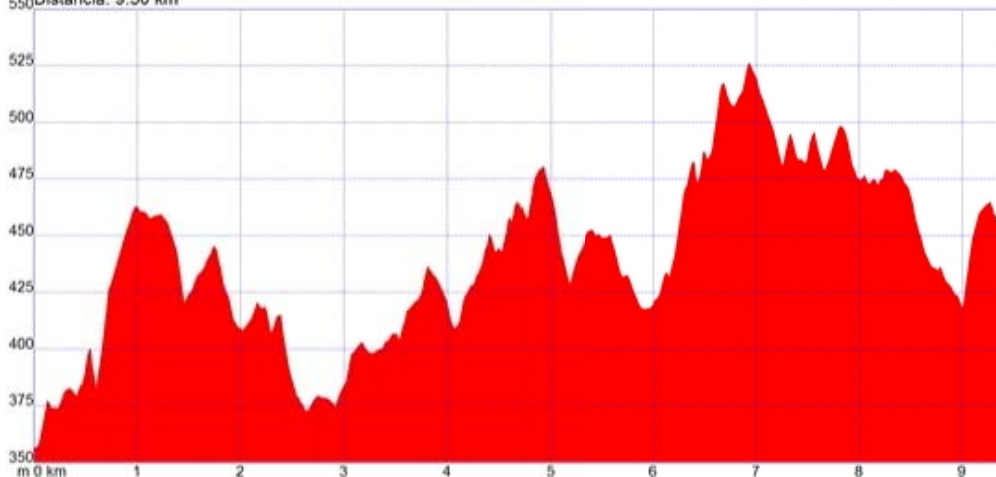

bxm
CRON
Escalada
LORCA CIUDAD DEL SOL

Día 29 de Abril

Salida; Plaza de España 10.00

Llegada; Castillo, Torre del Espolón

Información e Inscripciones;

www.100ypico.lorca.es

Altura máxima: 525.90 mts - Altura mínima: 356.00 mts - Desnivel acumulado: 577.70 mts
Distancia: 9.30 km

www.lorcasantiago.com

Federación de Montañismo
Región de Murcia

Manguitos PRO RACE; Tejido lycra técnico-compresivo, ajuste silicona grip