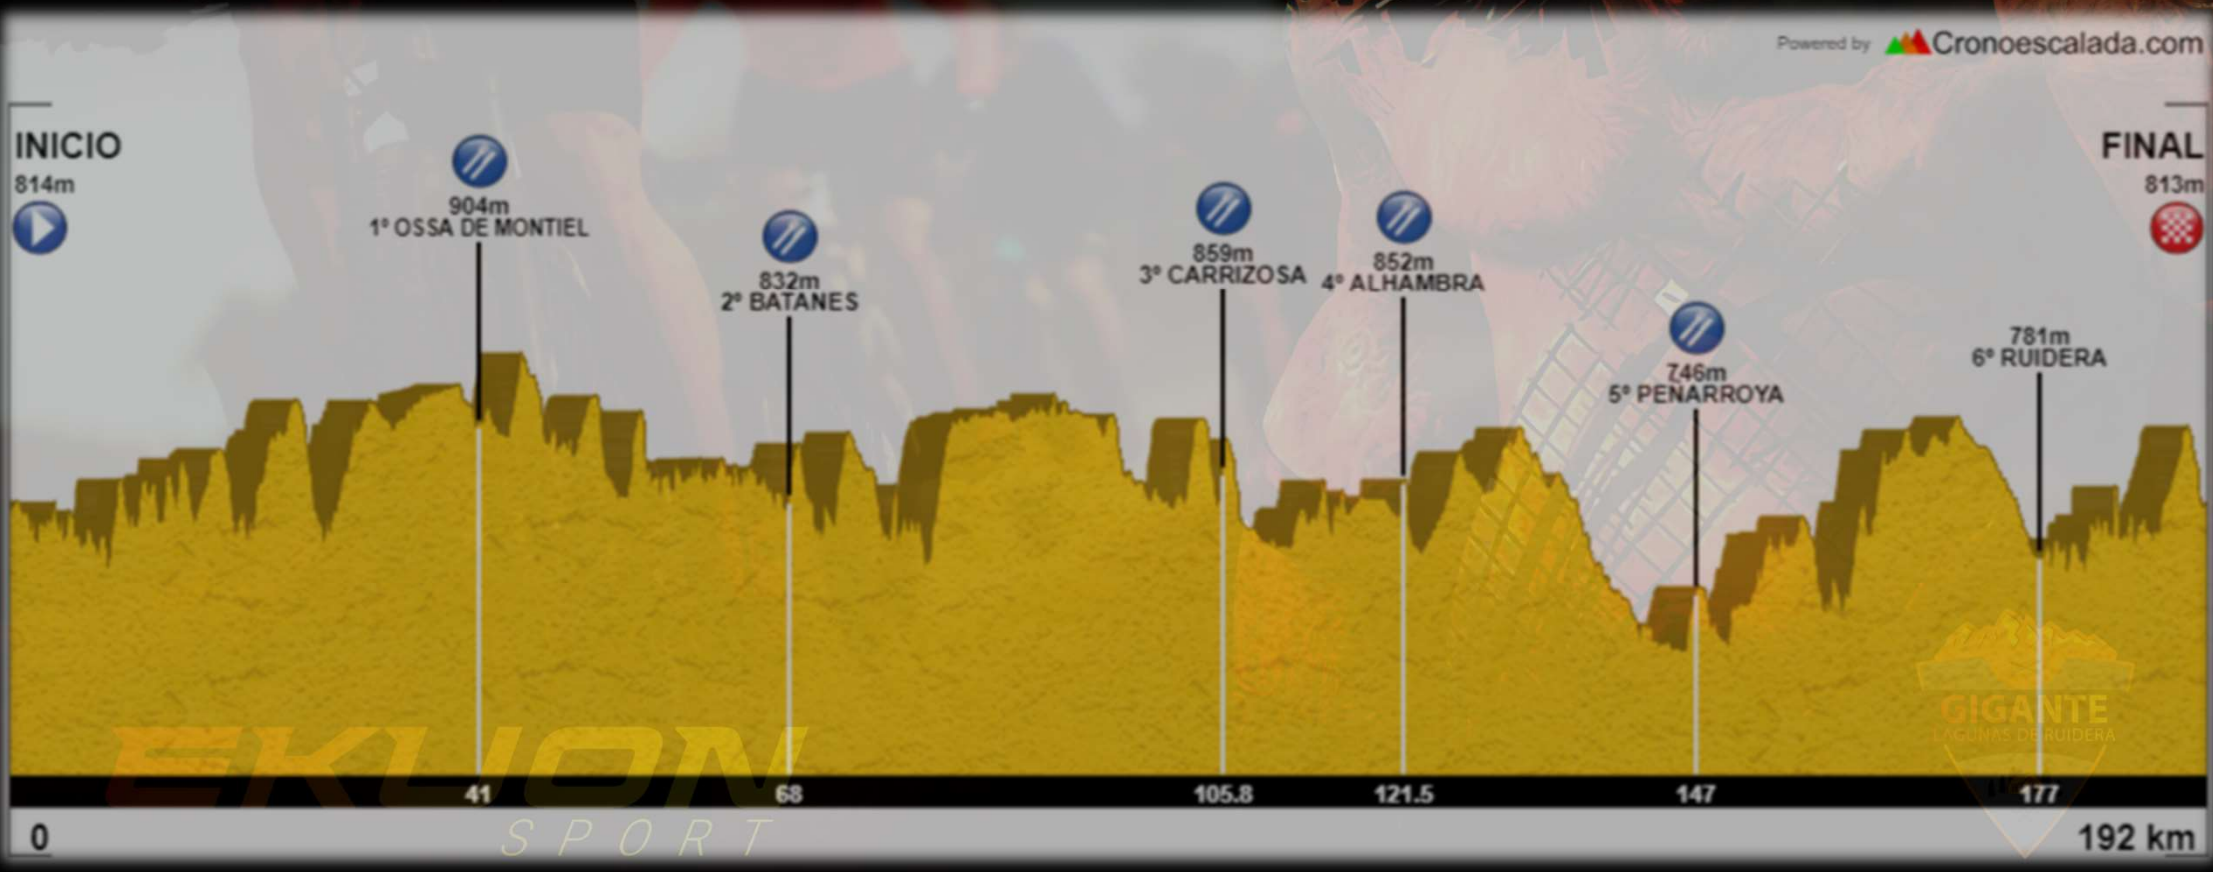

110

124 km

GIGANTE  
RUIDERA

# GRAVEL CORTA

<https://es.wikiloc.com/rutas-gravel-bike/gdr-gravel-corta-version-02-01-2023-122501604>

Powered by  Cronoescalada.com

INICIO

817m

FINAL

822m

907m  
1º OSSA DE MONTIEL