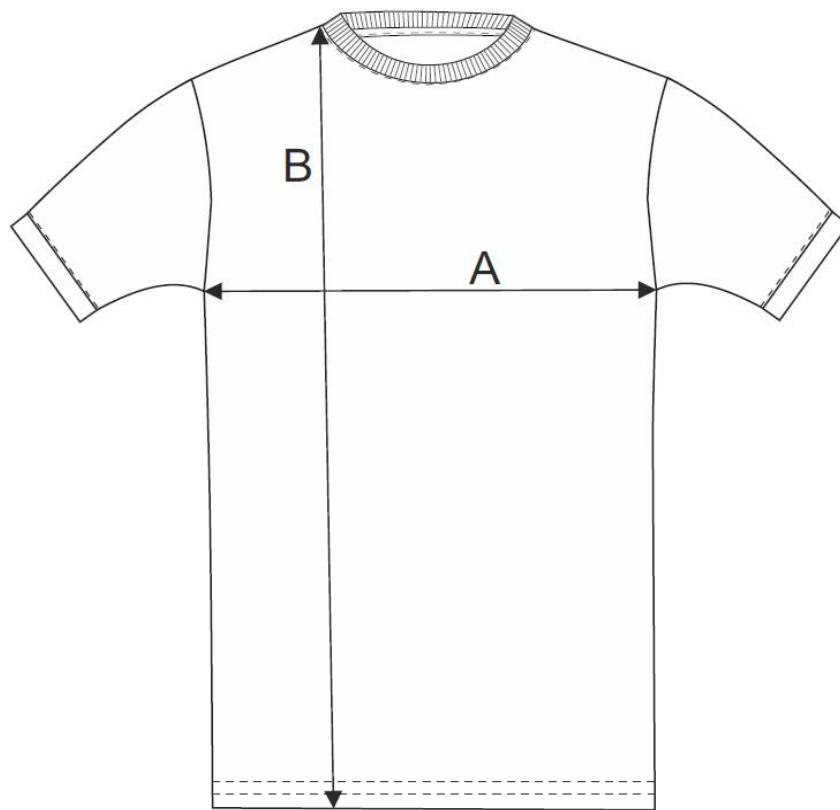

TALLA	CAMISETA	
	ANCHO (A)	ALTO (B)
NIÑO		
4	34,5	53
6	37	53,5
8	39	55
10	41	56,5
12	43	58
14	45	59,5
HOMBRE		
SX	48	68
S	50	69,5
M	52	71
L	54	72,5
XL	56	74
XXL	58	75,5
3XL	60	77
4XL	62	78,5
5XL	64	80
6XL	65,5	81,5
7XL	67,5	83
MUJER		
SX	44,5	64
S	46,5	65
M	48,5	66
L	50,5	67
XL	52,5	68,5
XXL	54,5	70
3XL	56,5	71,5

TODAS LAS MEDIDAS SON EXPRESADAS EN CENTÍMETROS
 PUEDE HABER UNA VARIACIÓN DE +- 0,5 CENTÍMETRO.
 TANTO DE ALTO COMO DE ANCHO.