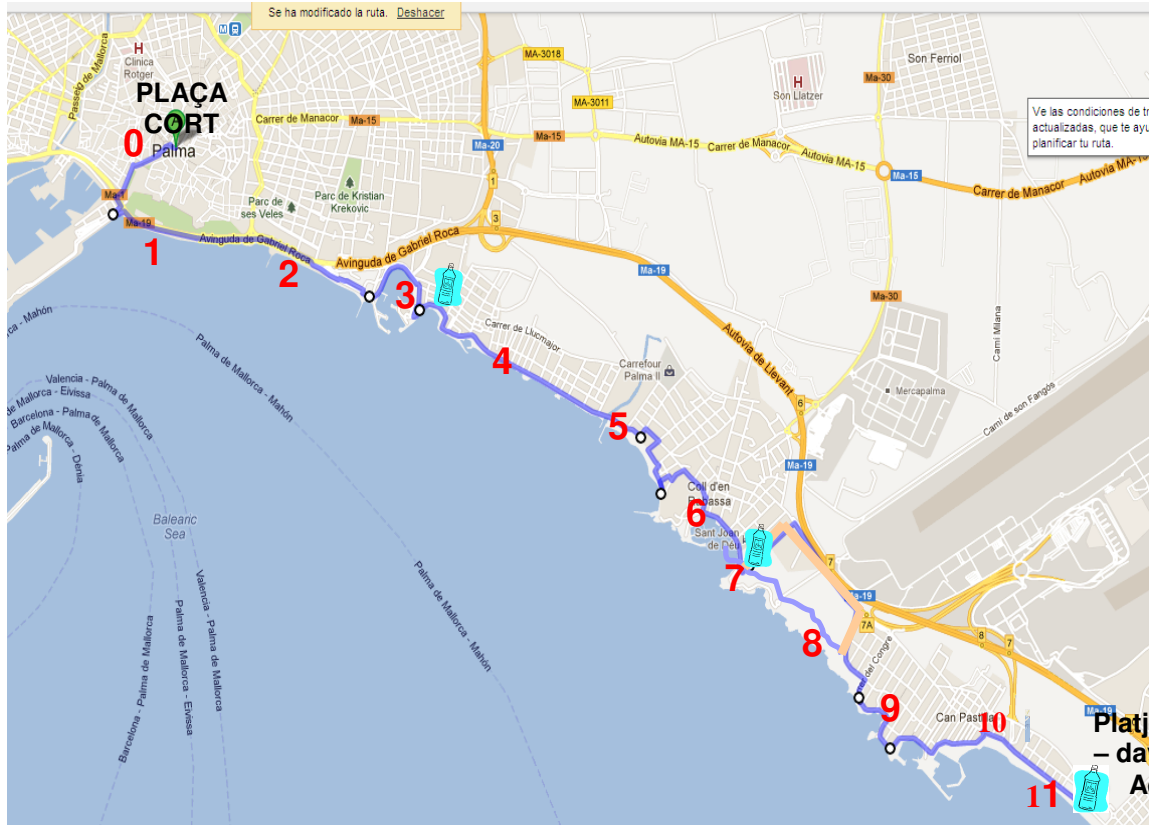

Mapa del recorregut

RUTÒMETRE

	Parcial	Acumulat	km
Cort	0,000		0
C. Conquistador	0,360	0,4 km	
Parc de la Mar	0,160	0,5 km	
Semàfor	0,480	1,0 km	1
Platja de Can Pere Antoni	1,000	2,0 km	2
Molins del Portitxol	0,300	2,3 km	
El Portitxol	0,700	3,0 km	3
1R AVITUALLAMENT: Platja del Molinar	0,340	3,3 km	
El Molinar	0,660	4,0 km	4
Final del Molinar	1,000	5,0 km	5
Ciutat Jardí	0,260	5,3 km	
El Penyon	0,600	5,9 km	
Cala Gamba	0,140	6,0 km	6
2N AVITALLAMENT : Sant Joan de Déu - El Carnatge	1,000	7,0 km	7
El Carnatge	1,000	8,0 km	8
Cala Estància	1,000	9,0 km	9
Club Sant Antoni de la Platja	0,160	9,2 km	
Platja de Palma	0,840	10,0 km	10
ARRIBADA: Platja de Palma- Palma Aquarium	0,100	11,0 km	11