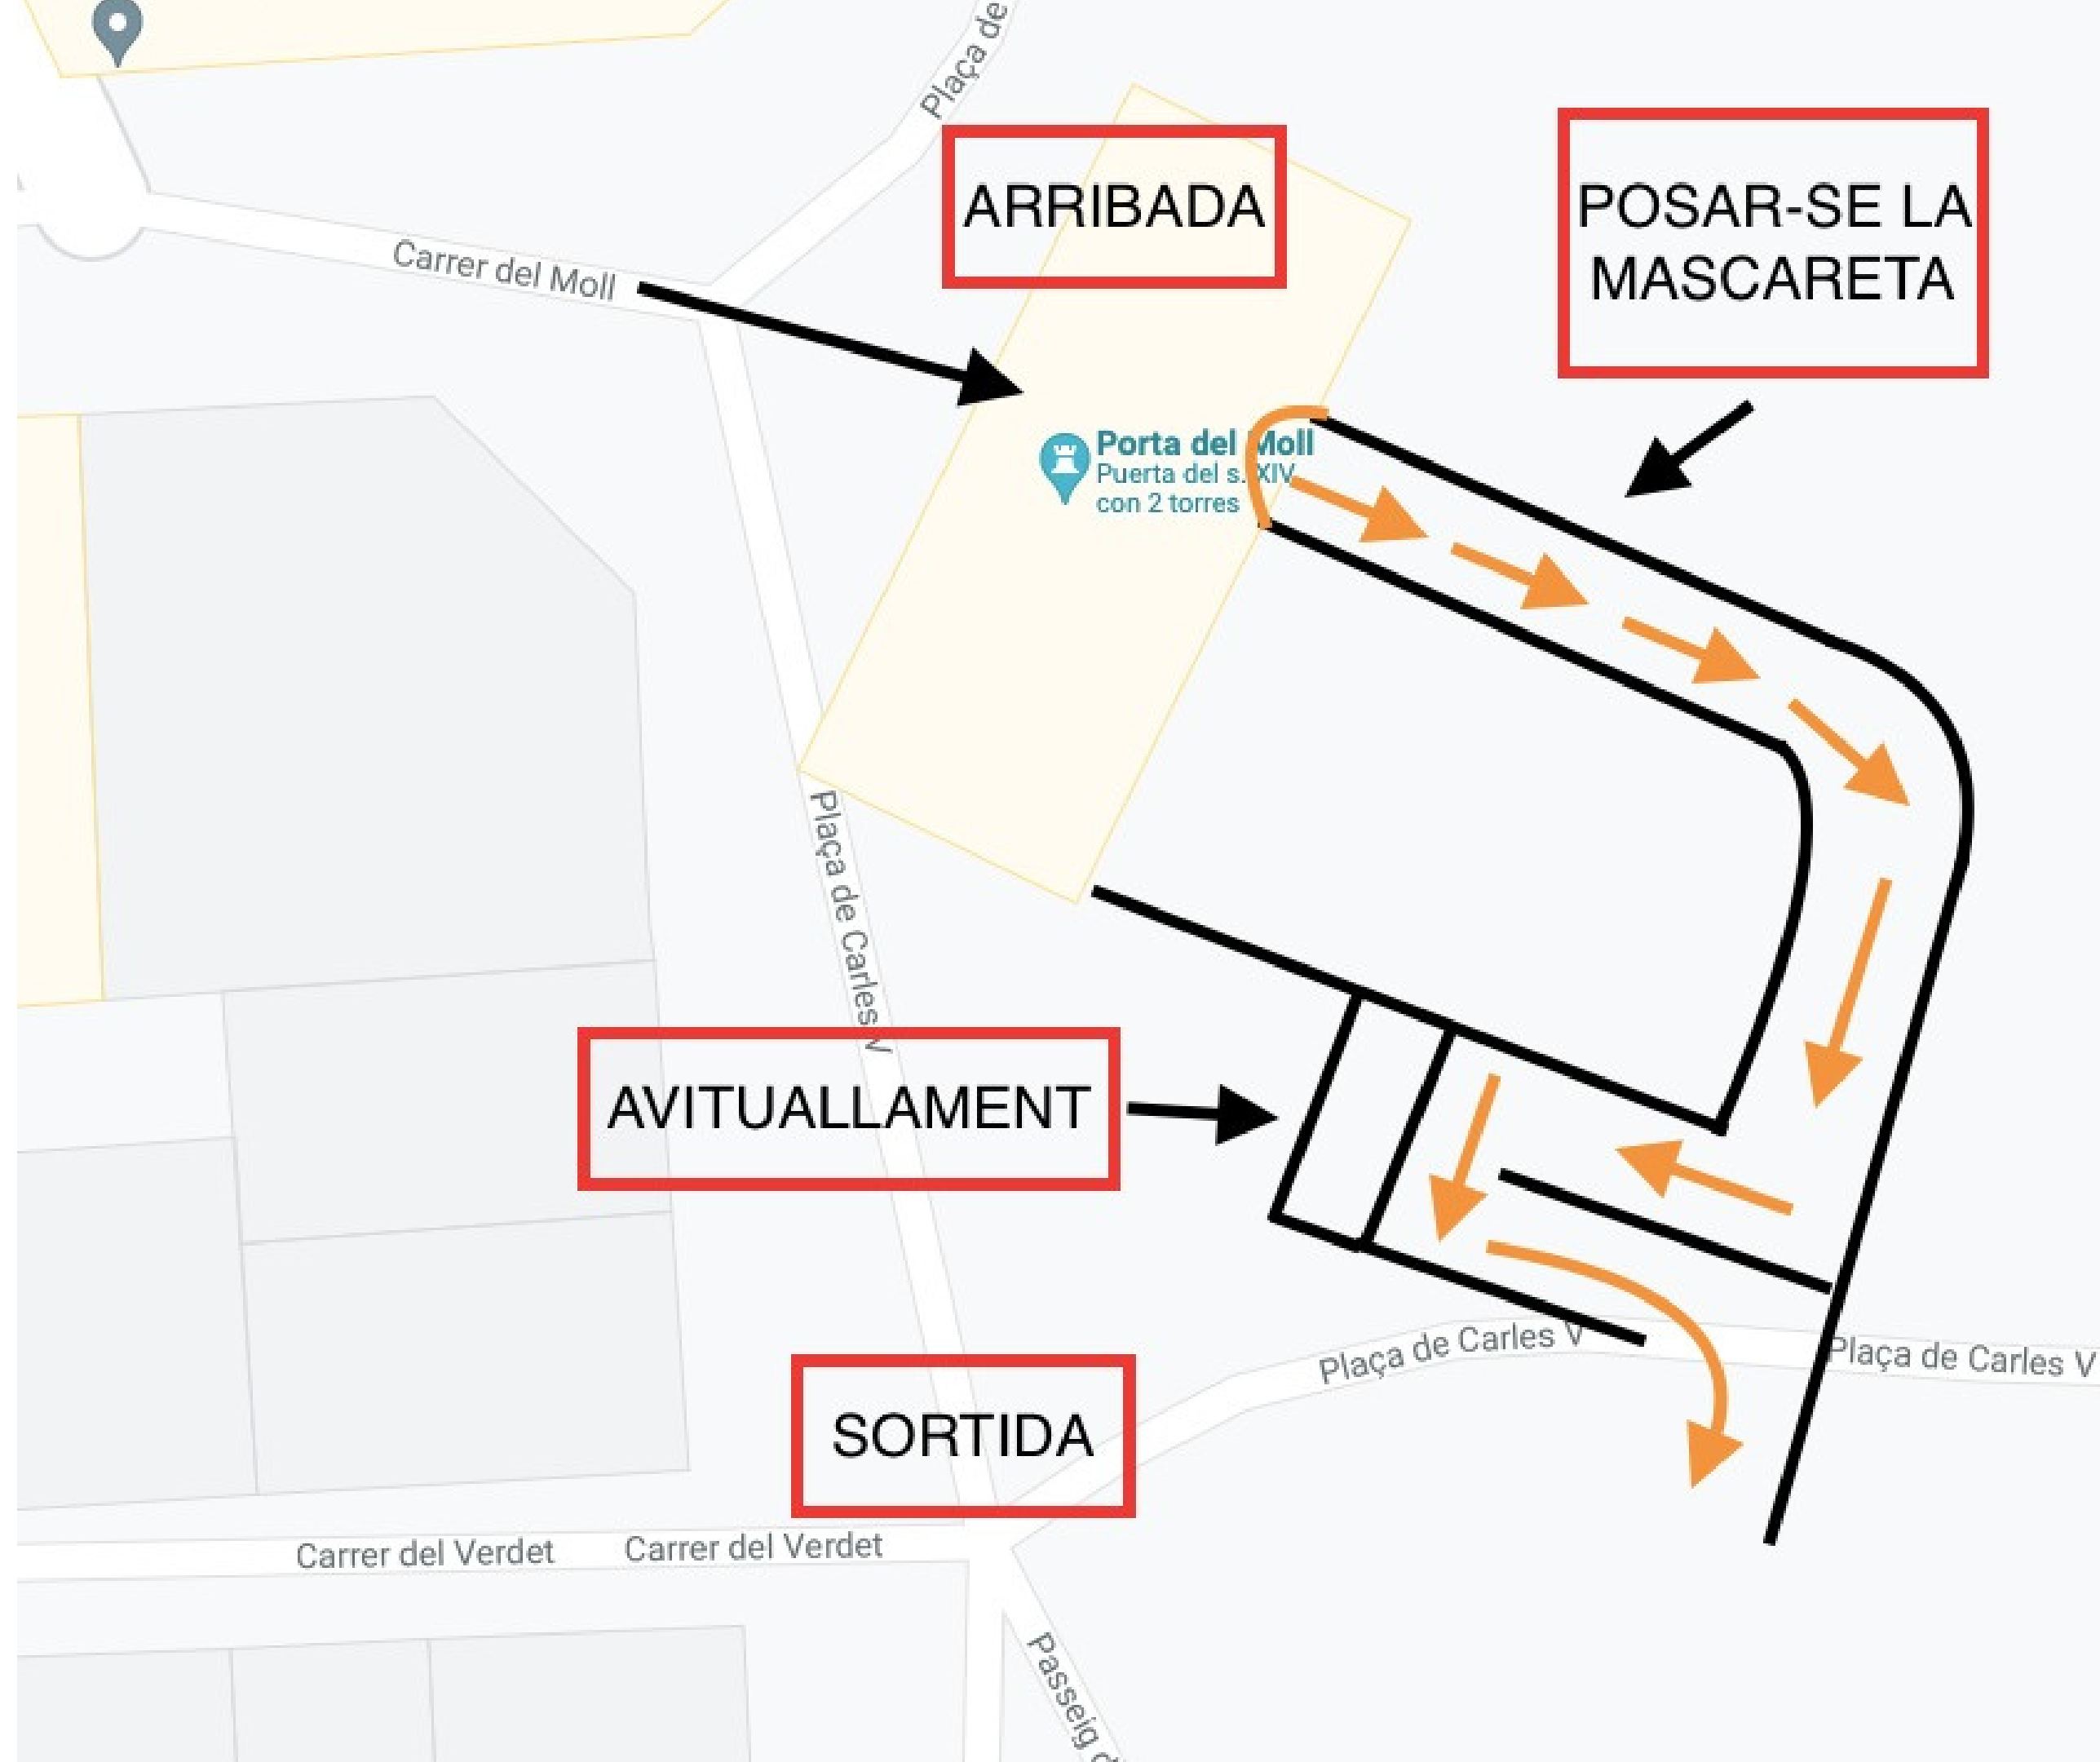

-S'hauran d'evitar els grups en els moments previs de la sortida.

-NO HI HAURÀ GUARDA ROBA.

-5 minuts abans de la sortida tots els participants hauran de col·locar-se en el seu calaix.

Porta del Moll
Puerta del s. XIV
con 2 torres

**SORTIDA EN
CALAIX
24 PERSONES
DISTÀNCIA 1'5M**

PROTOCOL D'ARRIBADA

1

ÚS DE MASCARETA

Un cop creuada la meta l'ús de la mascareta serà obligatori. És molt recomanable tenir-la a mà per posar-se-la.

2

AVITUALLAMENT FINAL

- Formarà part de l'arribada final.
- Podràs recollir el teu obsequi just després de passar per la línia de meta.

3

SORTIDA DE LA ZONA D'ARRIBADA

- Un cop s'hagi sortit de la zona d'arribada, no es podrà tornar a accedir a l'interior d'aquesta.
- L'entrega de la bossa per als participants es produirà en el moment de la sortida de la zona d'arribada.

4

ZONA D'ARRIBADA

Estarà tancada al public per evitar aglomeracions.

SORTIDA CURSA

SORTIDA

RECOLLIDA DE DORSALS

JUSTRAVEL

ENTRADA