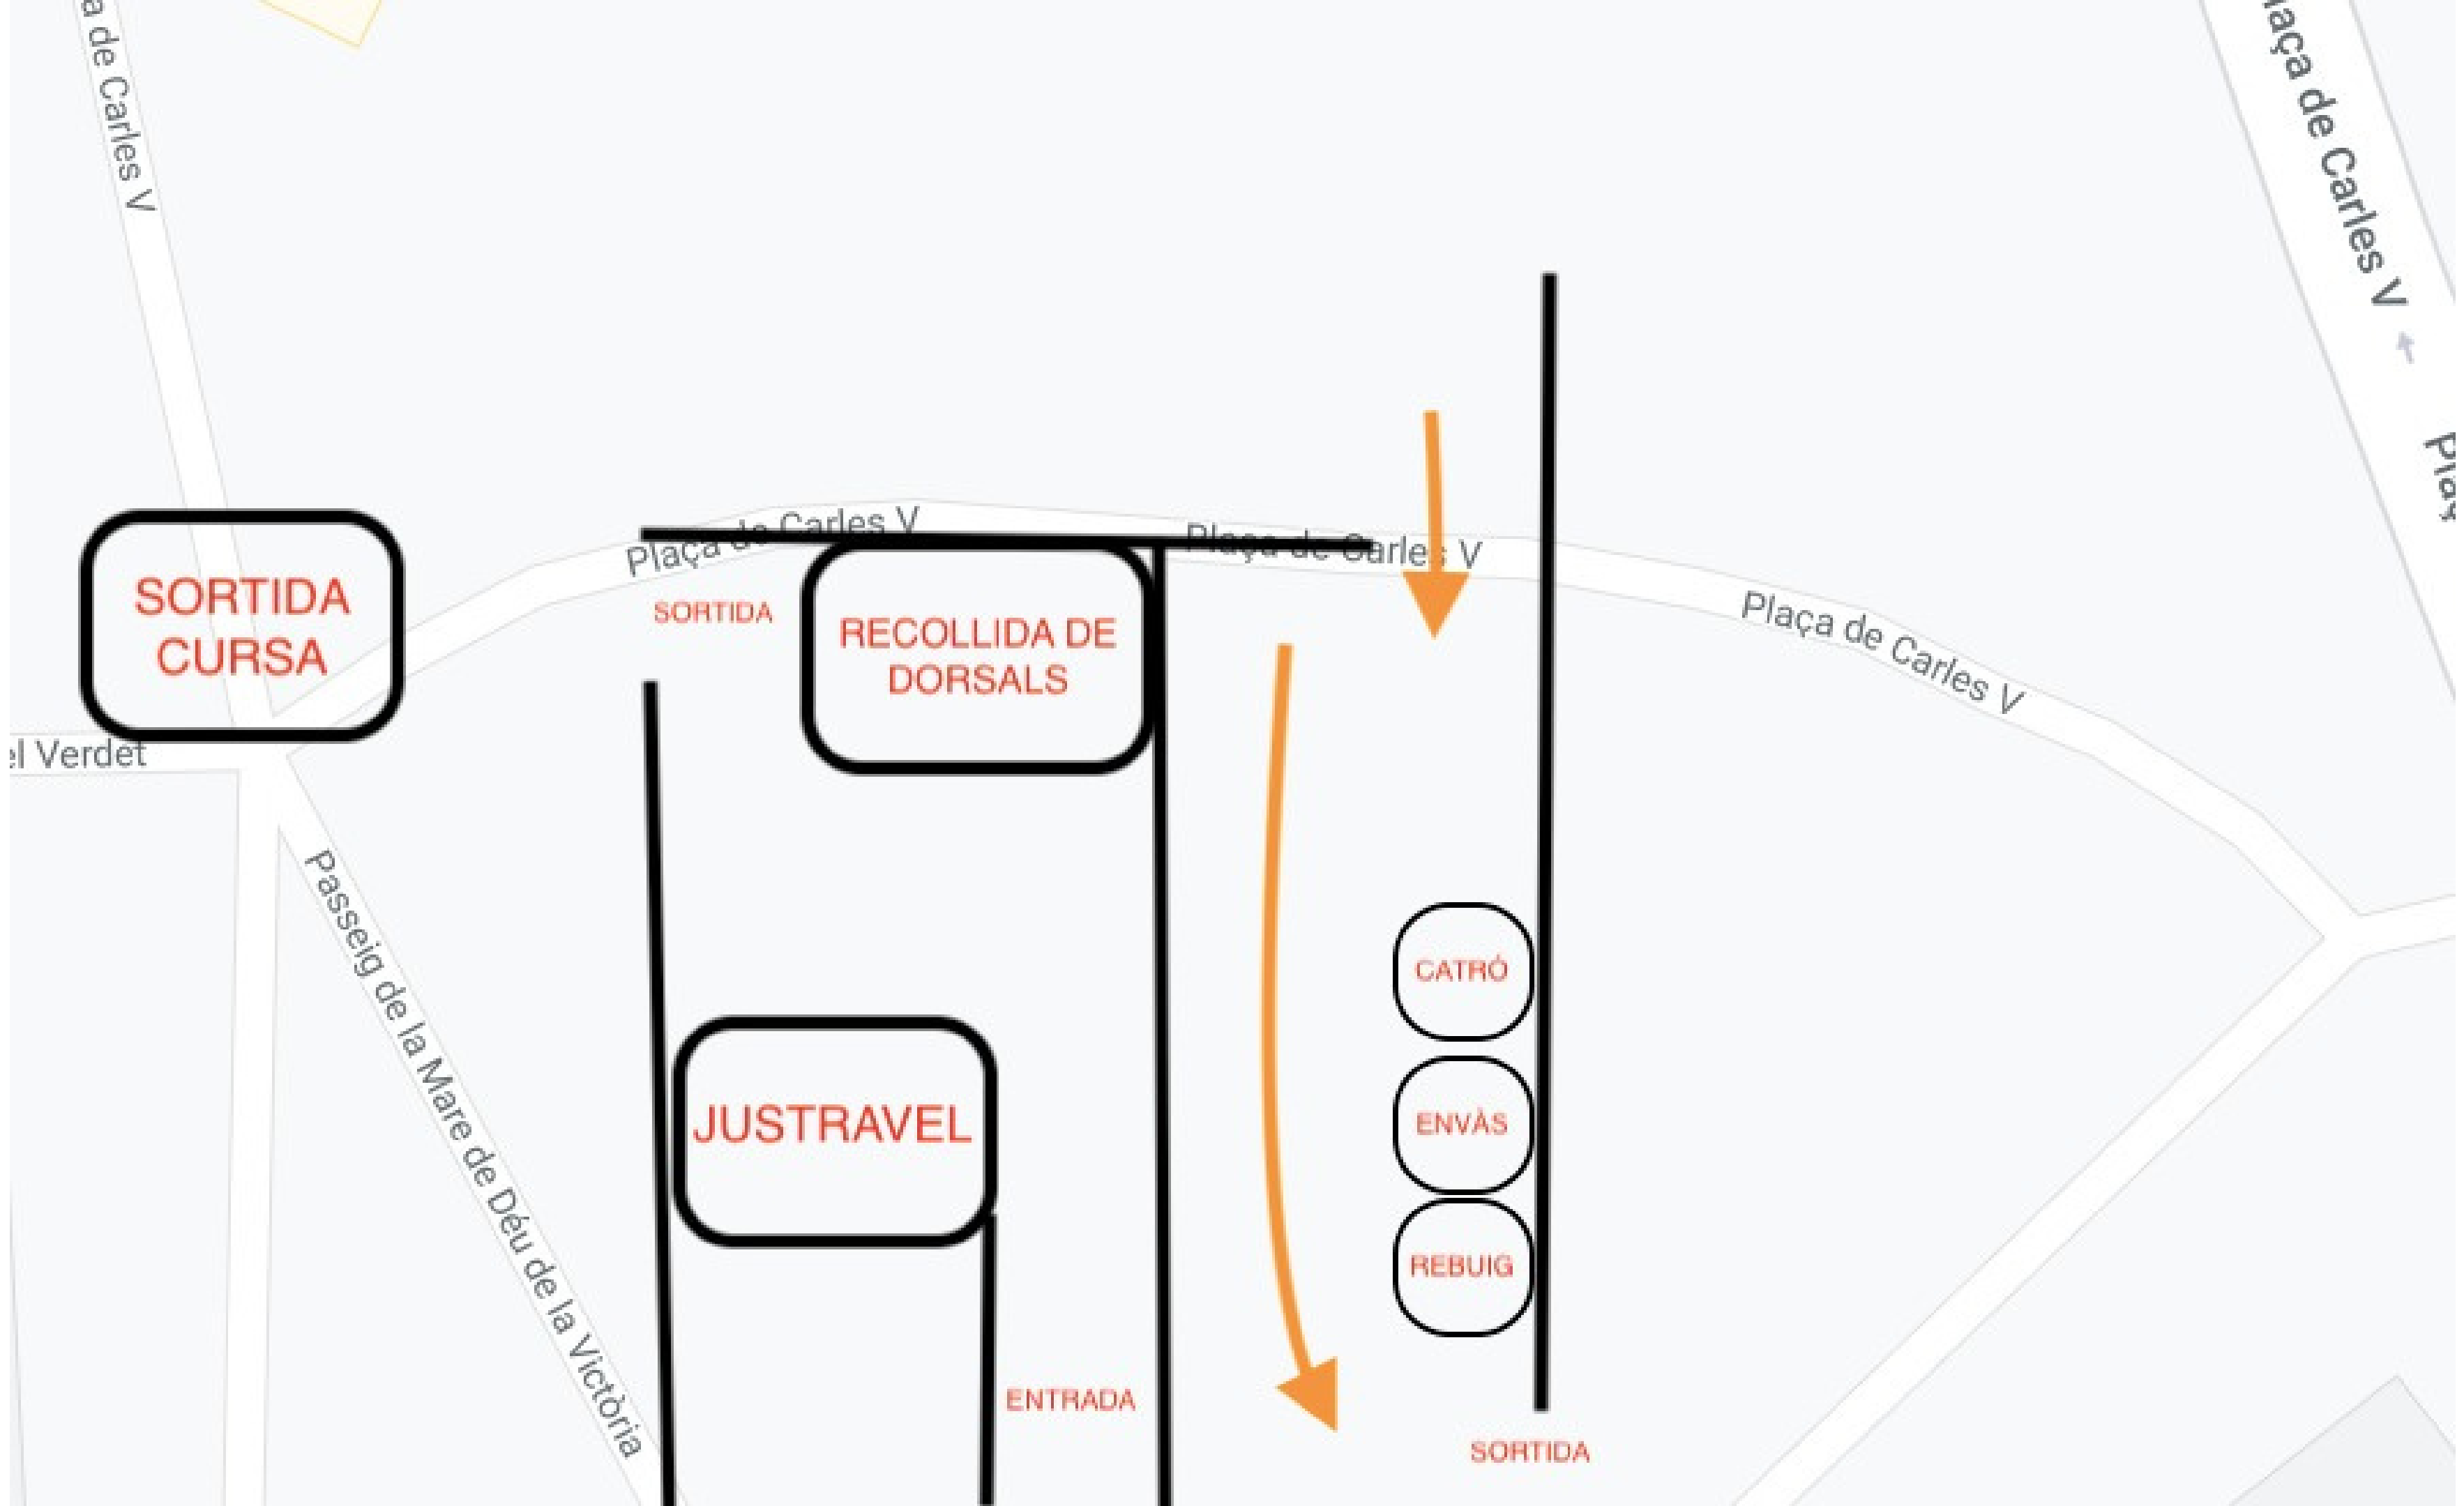

**SORTIDA EN
CALAIX
24 PERSONES
DISTÀNCIA 1'5M**

PROTOCOL D'ARRIBADA

1

ÚS DE MASCARETA

Un cop creuada la meta l'ús de la mascareta serà obligatori. És molt recomanable tenir-la a mà per posar-se-la.

2

AVITUALLAMENT FINAL

- Formarà part de l'arribada final.
- Podràs recollir el teu obsequi just després de passar per la línia de meta.

3

SORTIDA DE LA ZONA D'ARRIBADA

- Un cop s'hagi sortit de la zona d'arribada, no es podrà tornar a accedir a l'interior d'aquesta.
- L'entrega de la bossa per als participants es produirà en el moment de la sortida de la zona d'arribada.

4

ZONA D'ARRIBADA

Estarà tancada al public per evitar aglomeracions.

SORTIDA CURSA

SORTIDA

RECOLLIDA DE DORSALS

JUSTRAVEL

ENTRADA

CATRO

ENVAS

REBUIG

SORTIDA

PROTOCOL ENTREGA DE PREMIS

- Els calaixos dels podis estaran separats amb la distància de seguretat.
- Els premiats hauran de pujar amb la mascareta.
- La zona d'entrega estarà tancada sols per les premiades i premiats.
- Els resultats es podran consultar a la plana web de Sportsmaniacs.