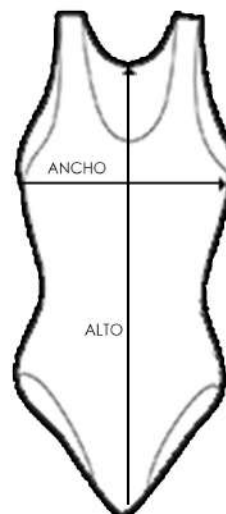

 MUJER

	2XS	XS	S	M	L	XL	2XL	3XL
ANCHO	33	34	35	38	40	41	43	60
ALTO	50	52	55	56	59	61	63	65
CADERA	-	-	-	-	-	-	-	-

cómo medir nuestros modelos*

ESPALDA MARIPOSA

* Medidas en centímetros. si se necesita más tallaje, no dudéis en poneros en contacto con nosotros.
* Las medidas y tallas aquí reflejas son orientativas y no vinculantes.
* Si se está entre dos tallas se recomienda siempre pedir la superior.